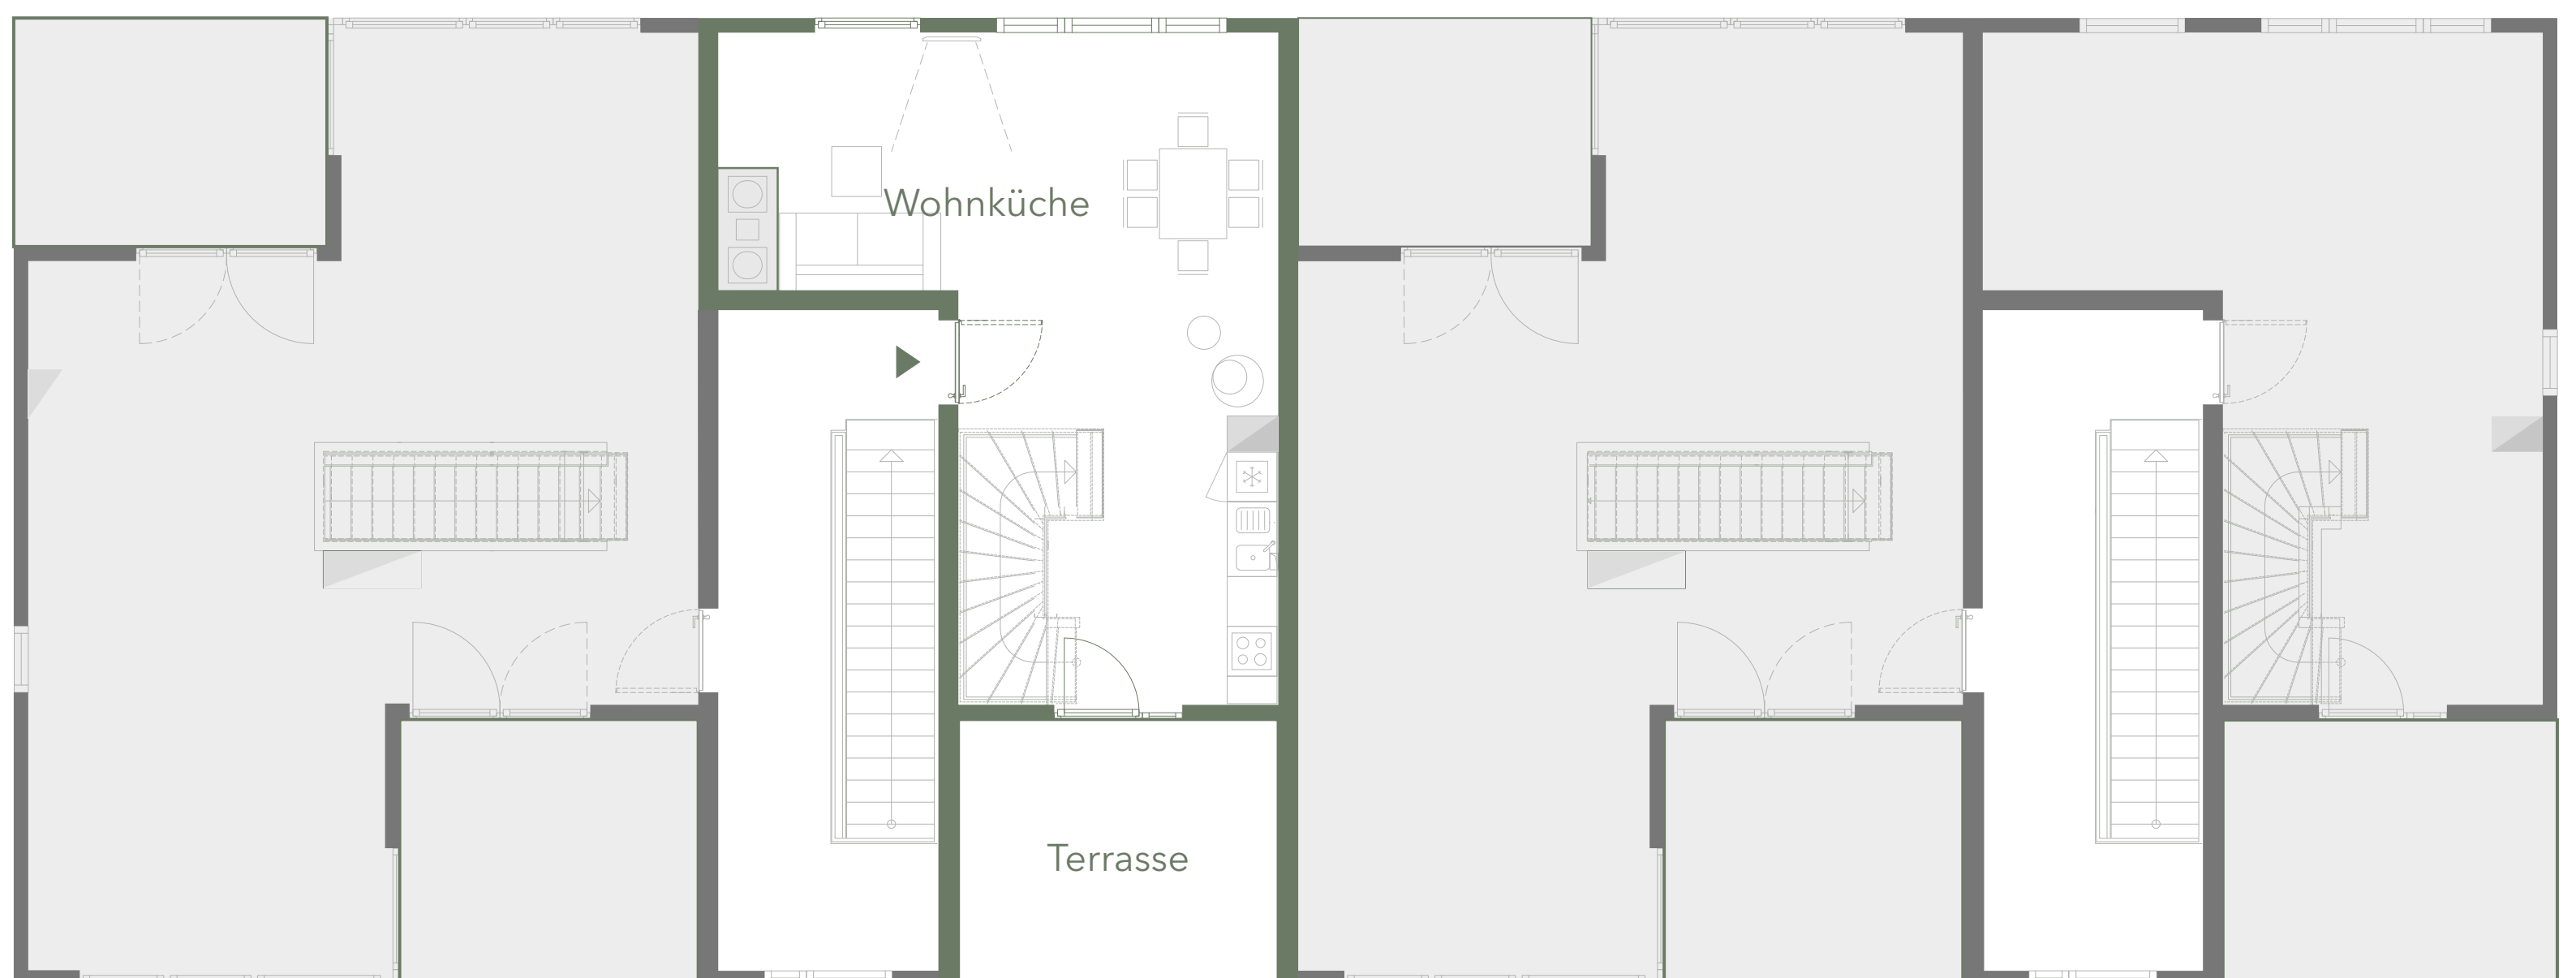

M1 WE 77

Kornblumenweg 15a

1.OG

2.OG

Maisonette
3 Zimmer
84,50 m²
1 Terrasse