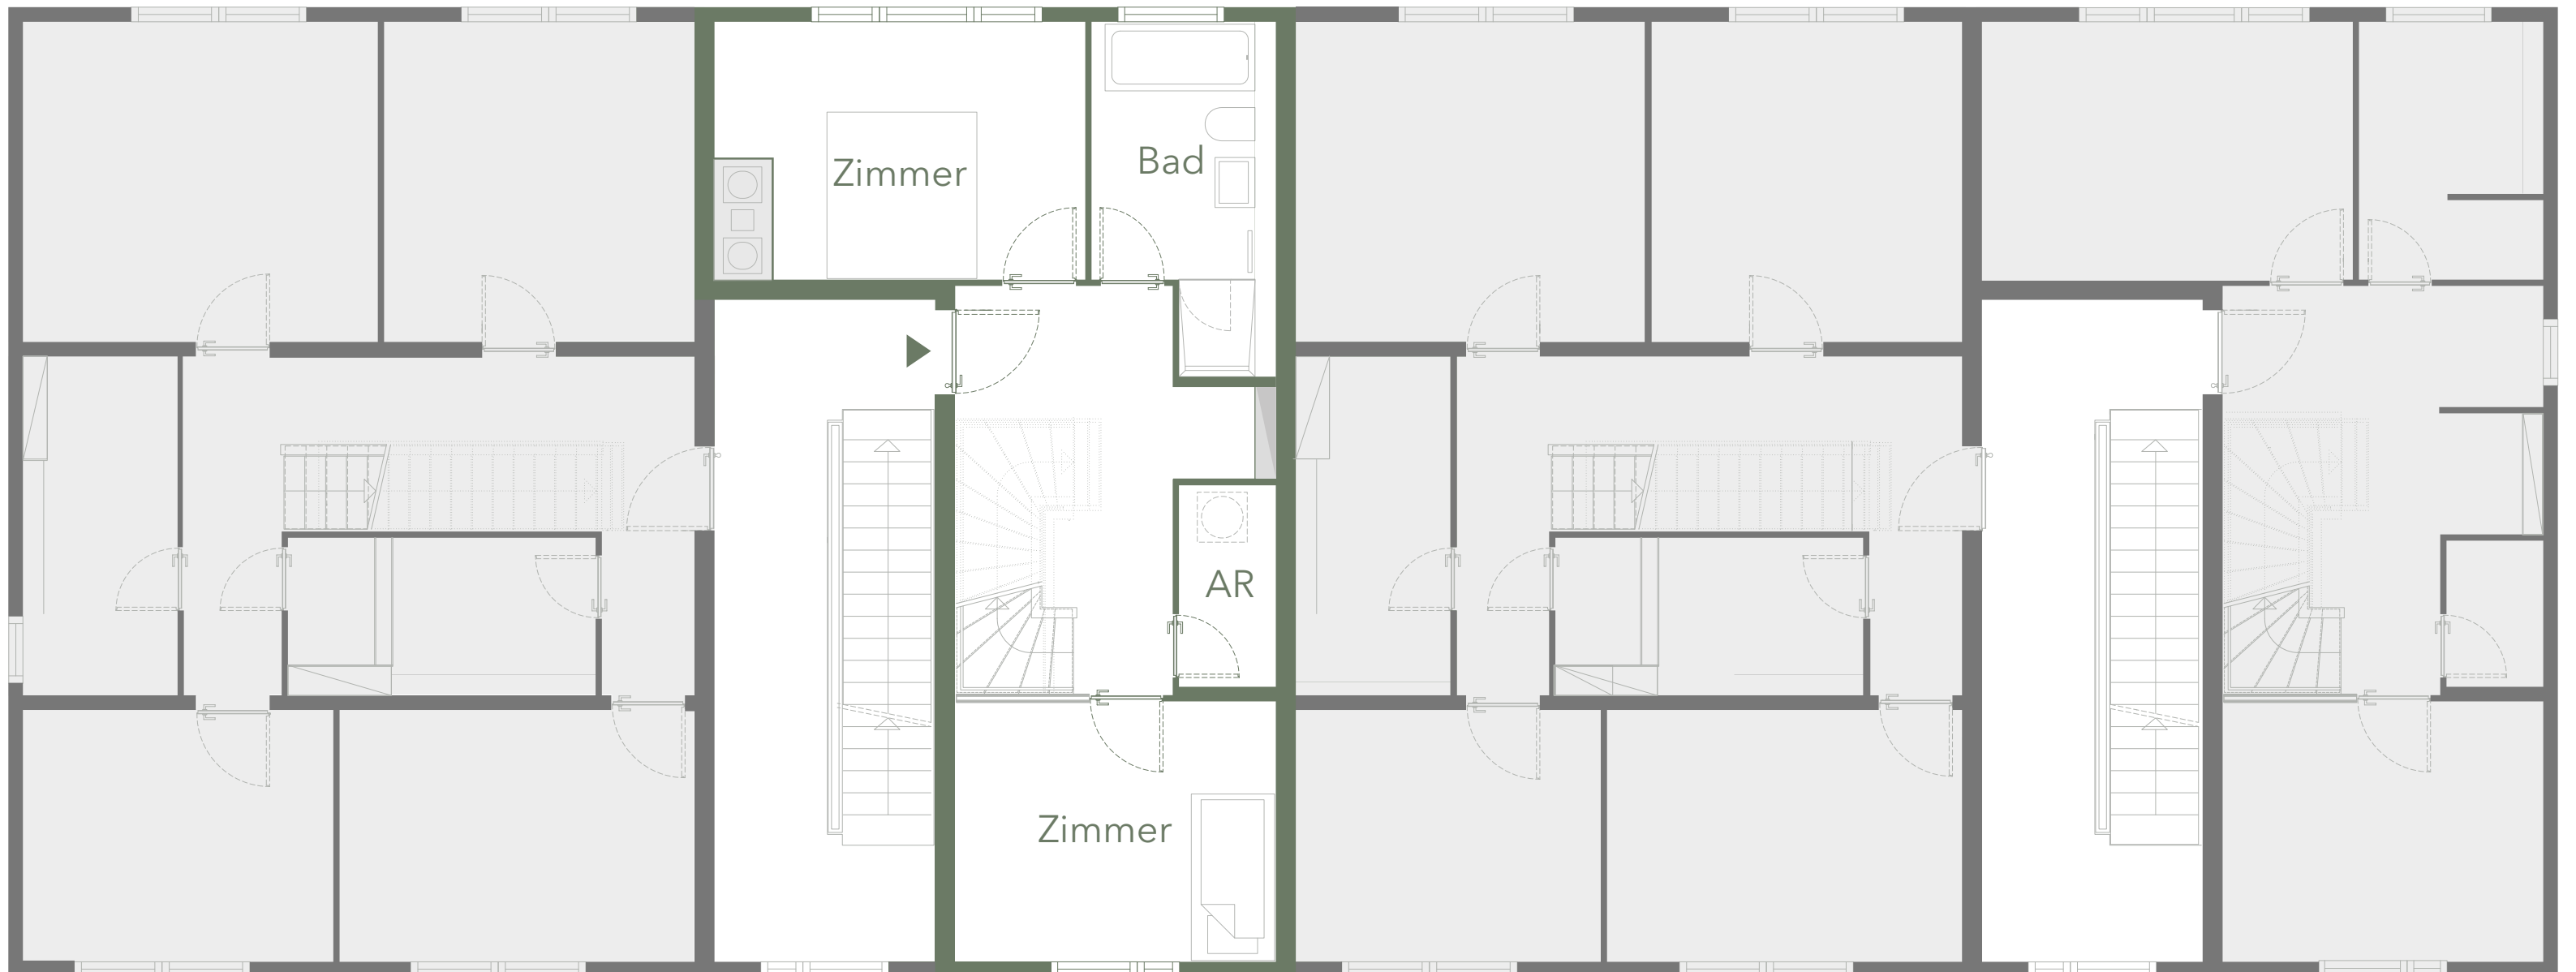

M1 WE 77

Kornblumenweg 15a

1.OG

2.OG

Maisonette
3 Zimmer
84,50 m²
1 Terrasse