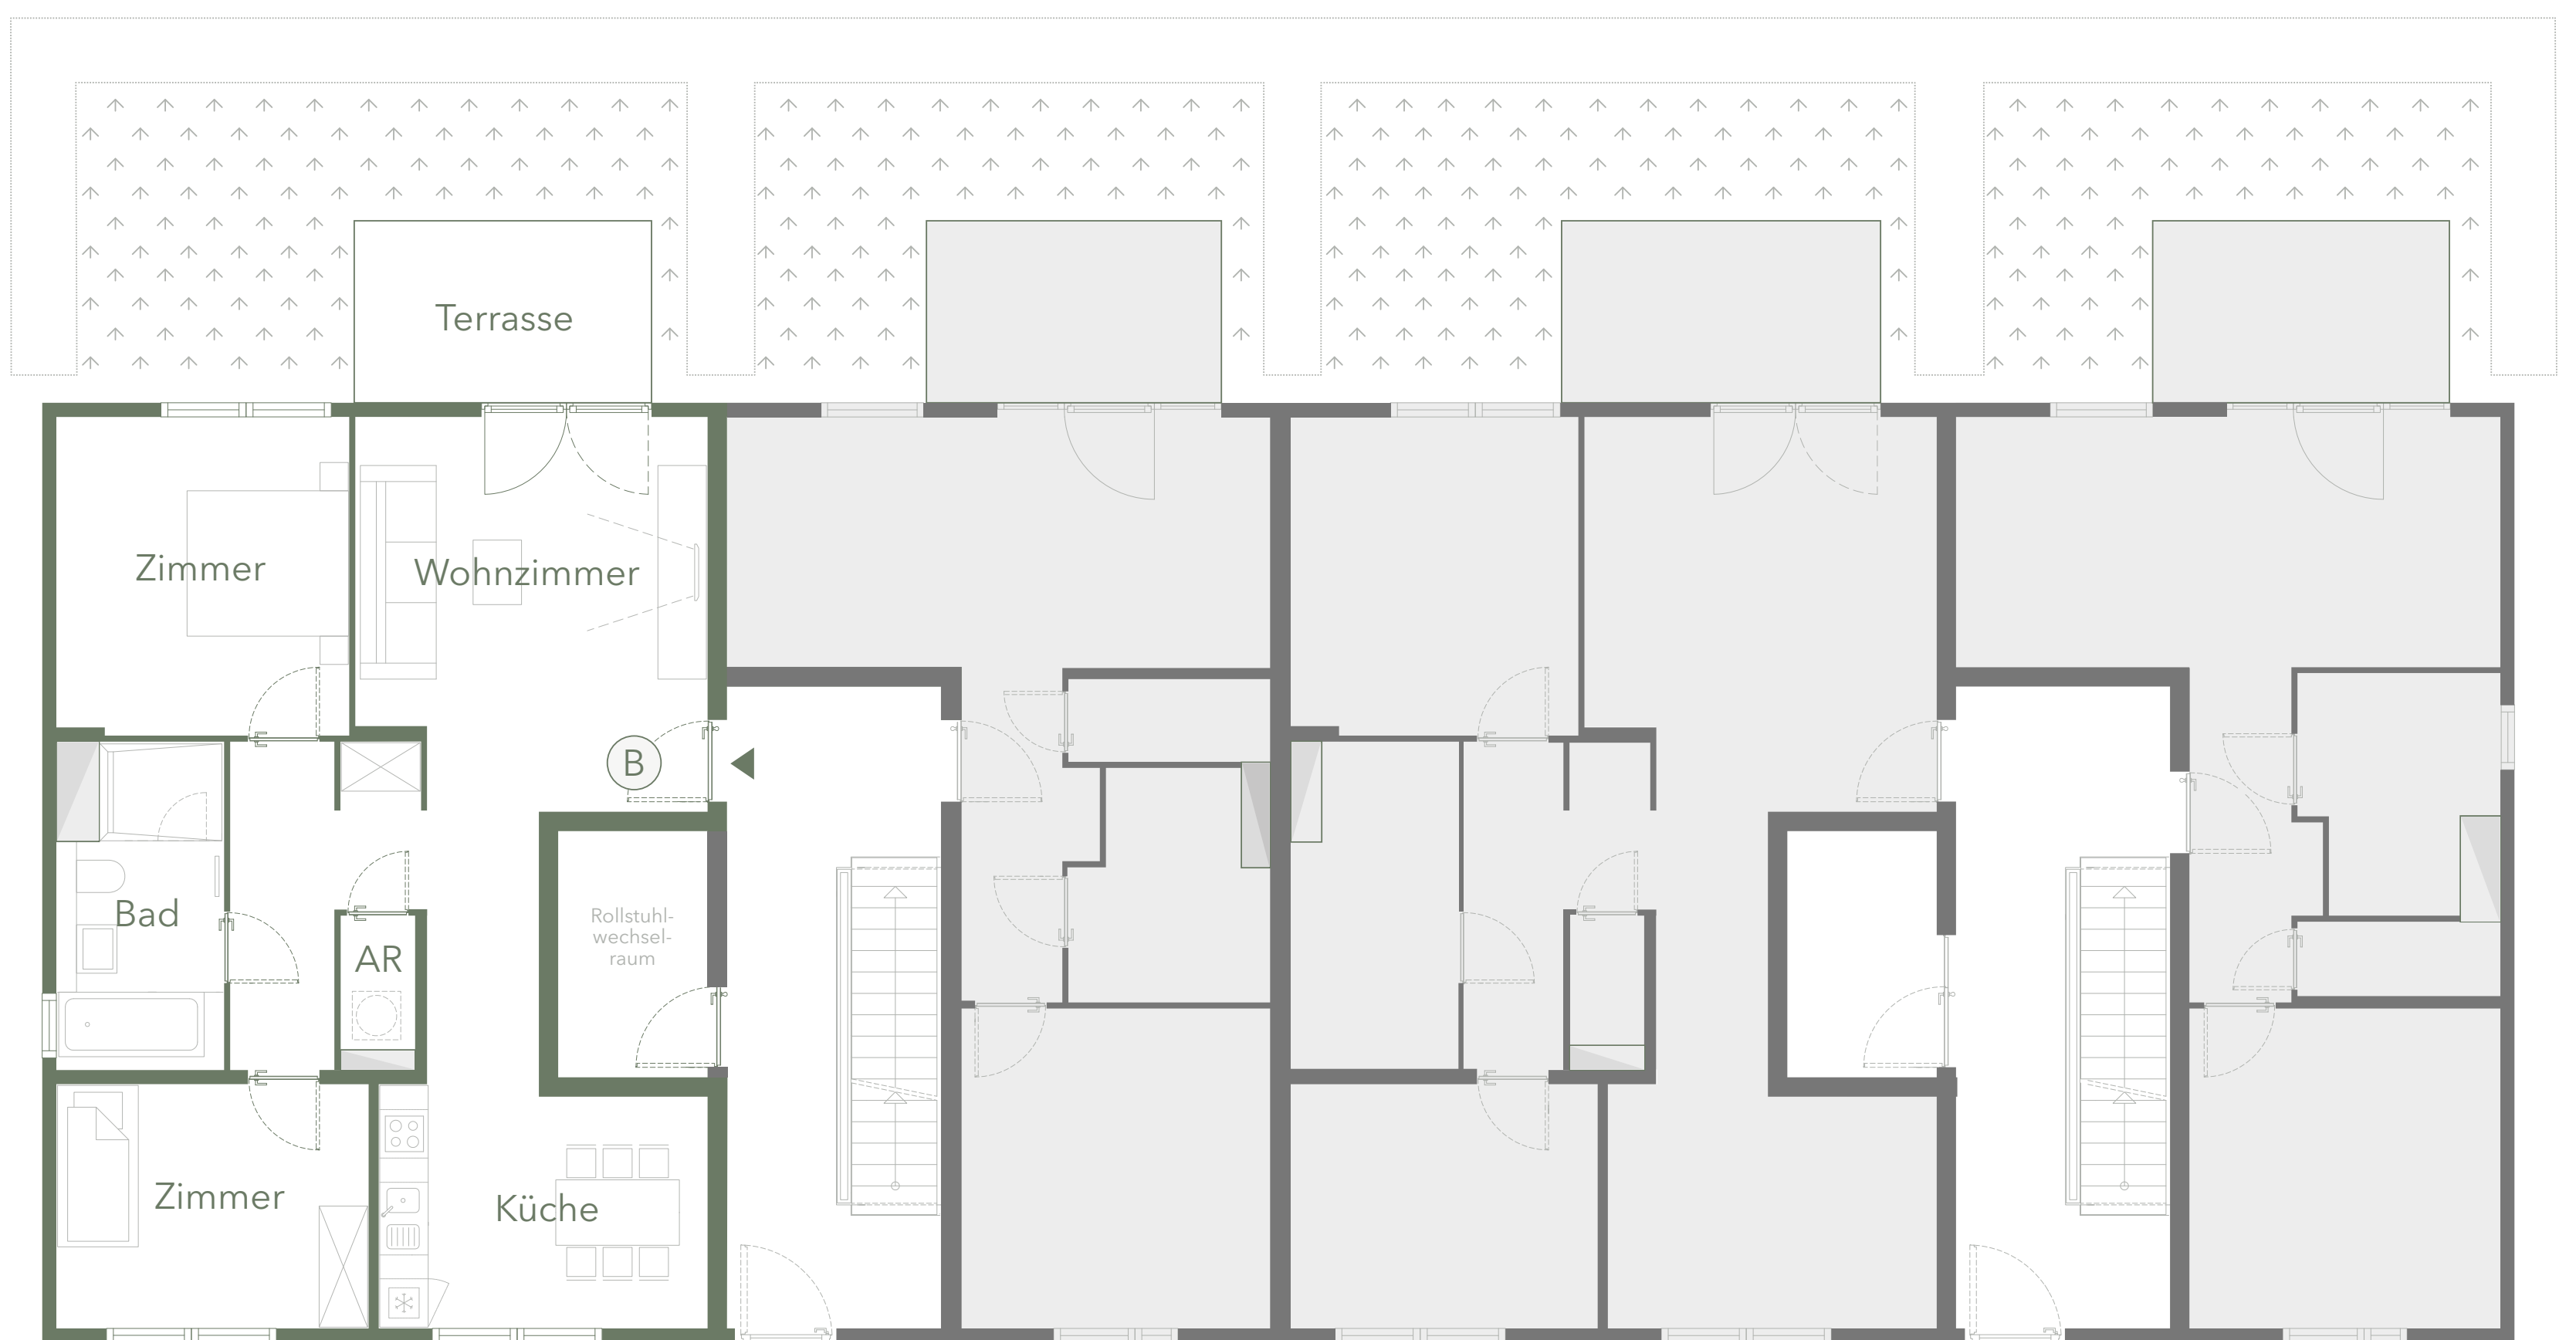

M1 WE 76

Kornblumenweg 15a

EG

3 Zimmer

82,70 m²

Terrasse/Grünfläche