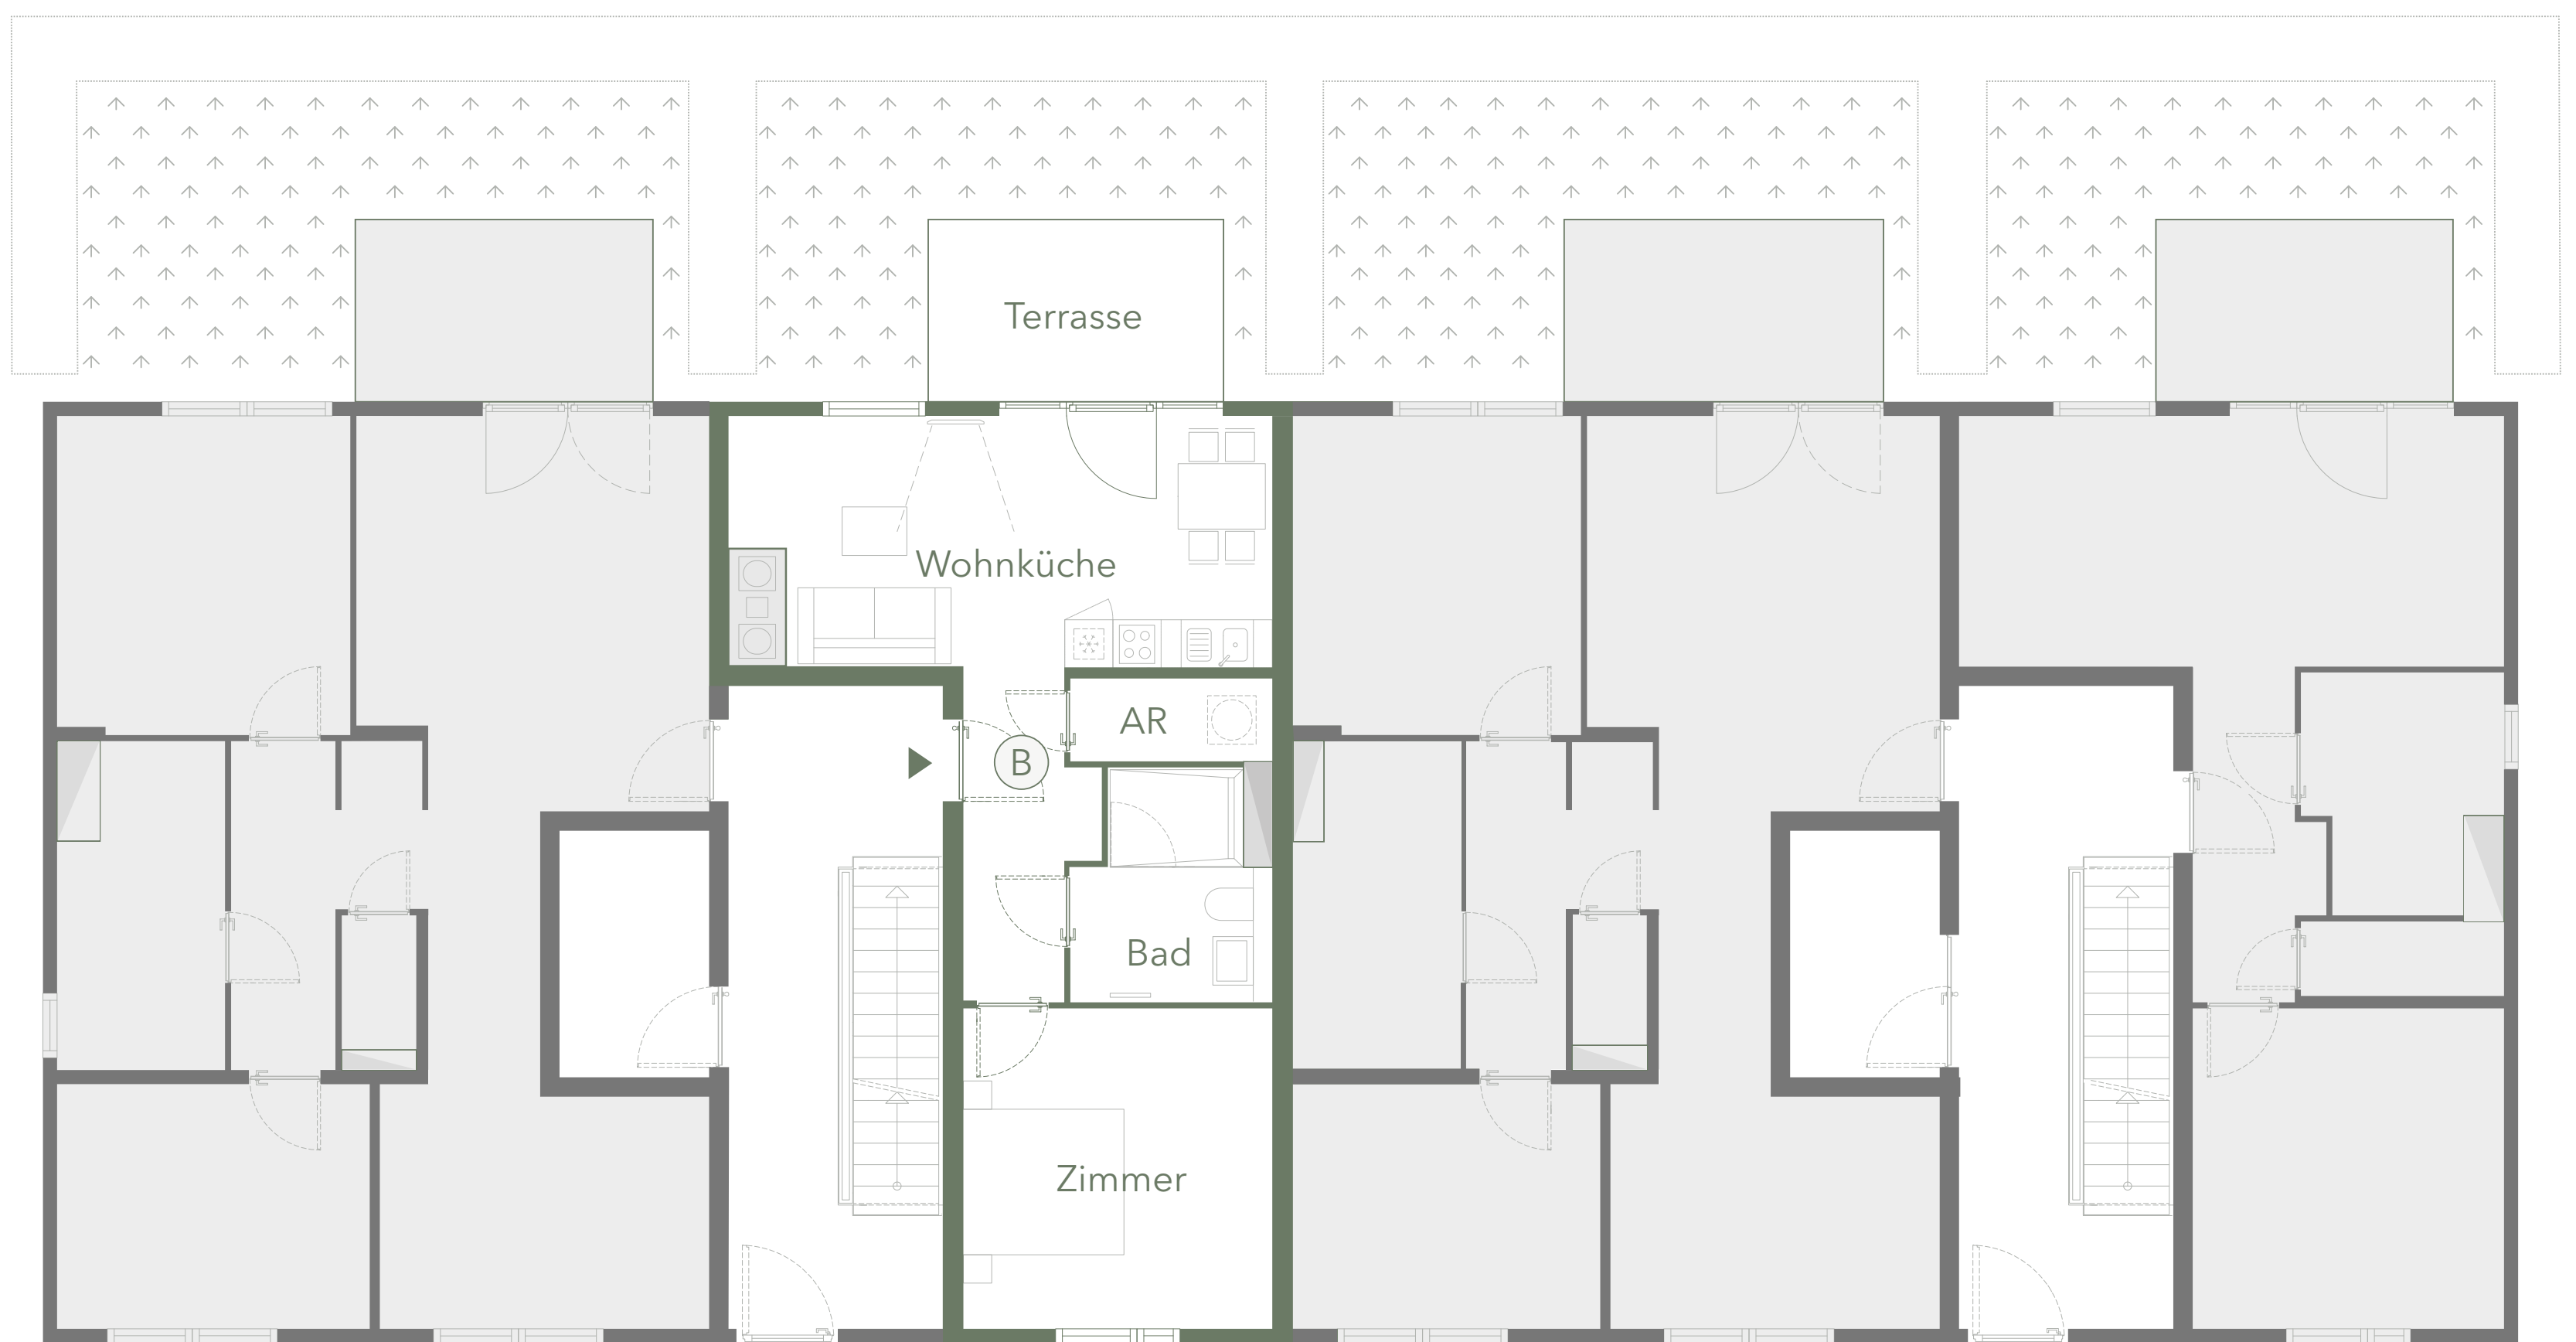

M1 WE 75

Kornblumenweg 15a

EG

2 Zimmer

52,91 m²

Terrasse/Grünfläche