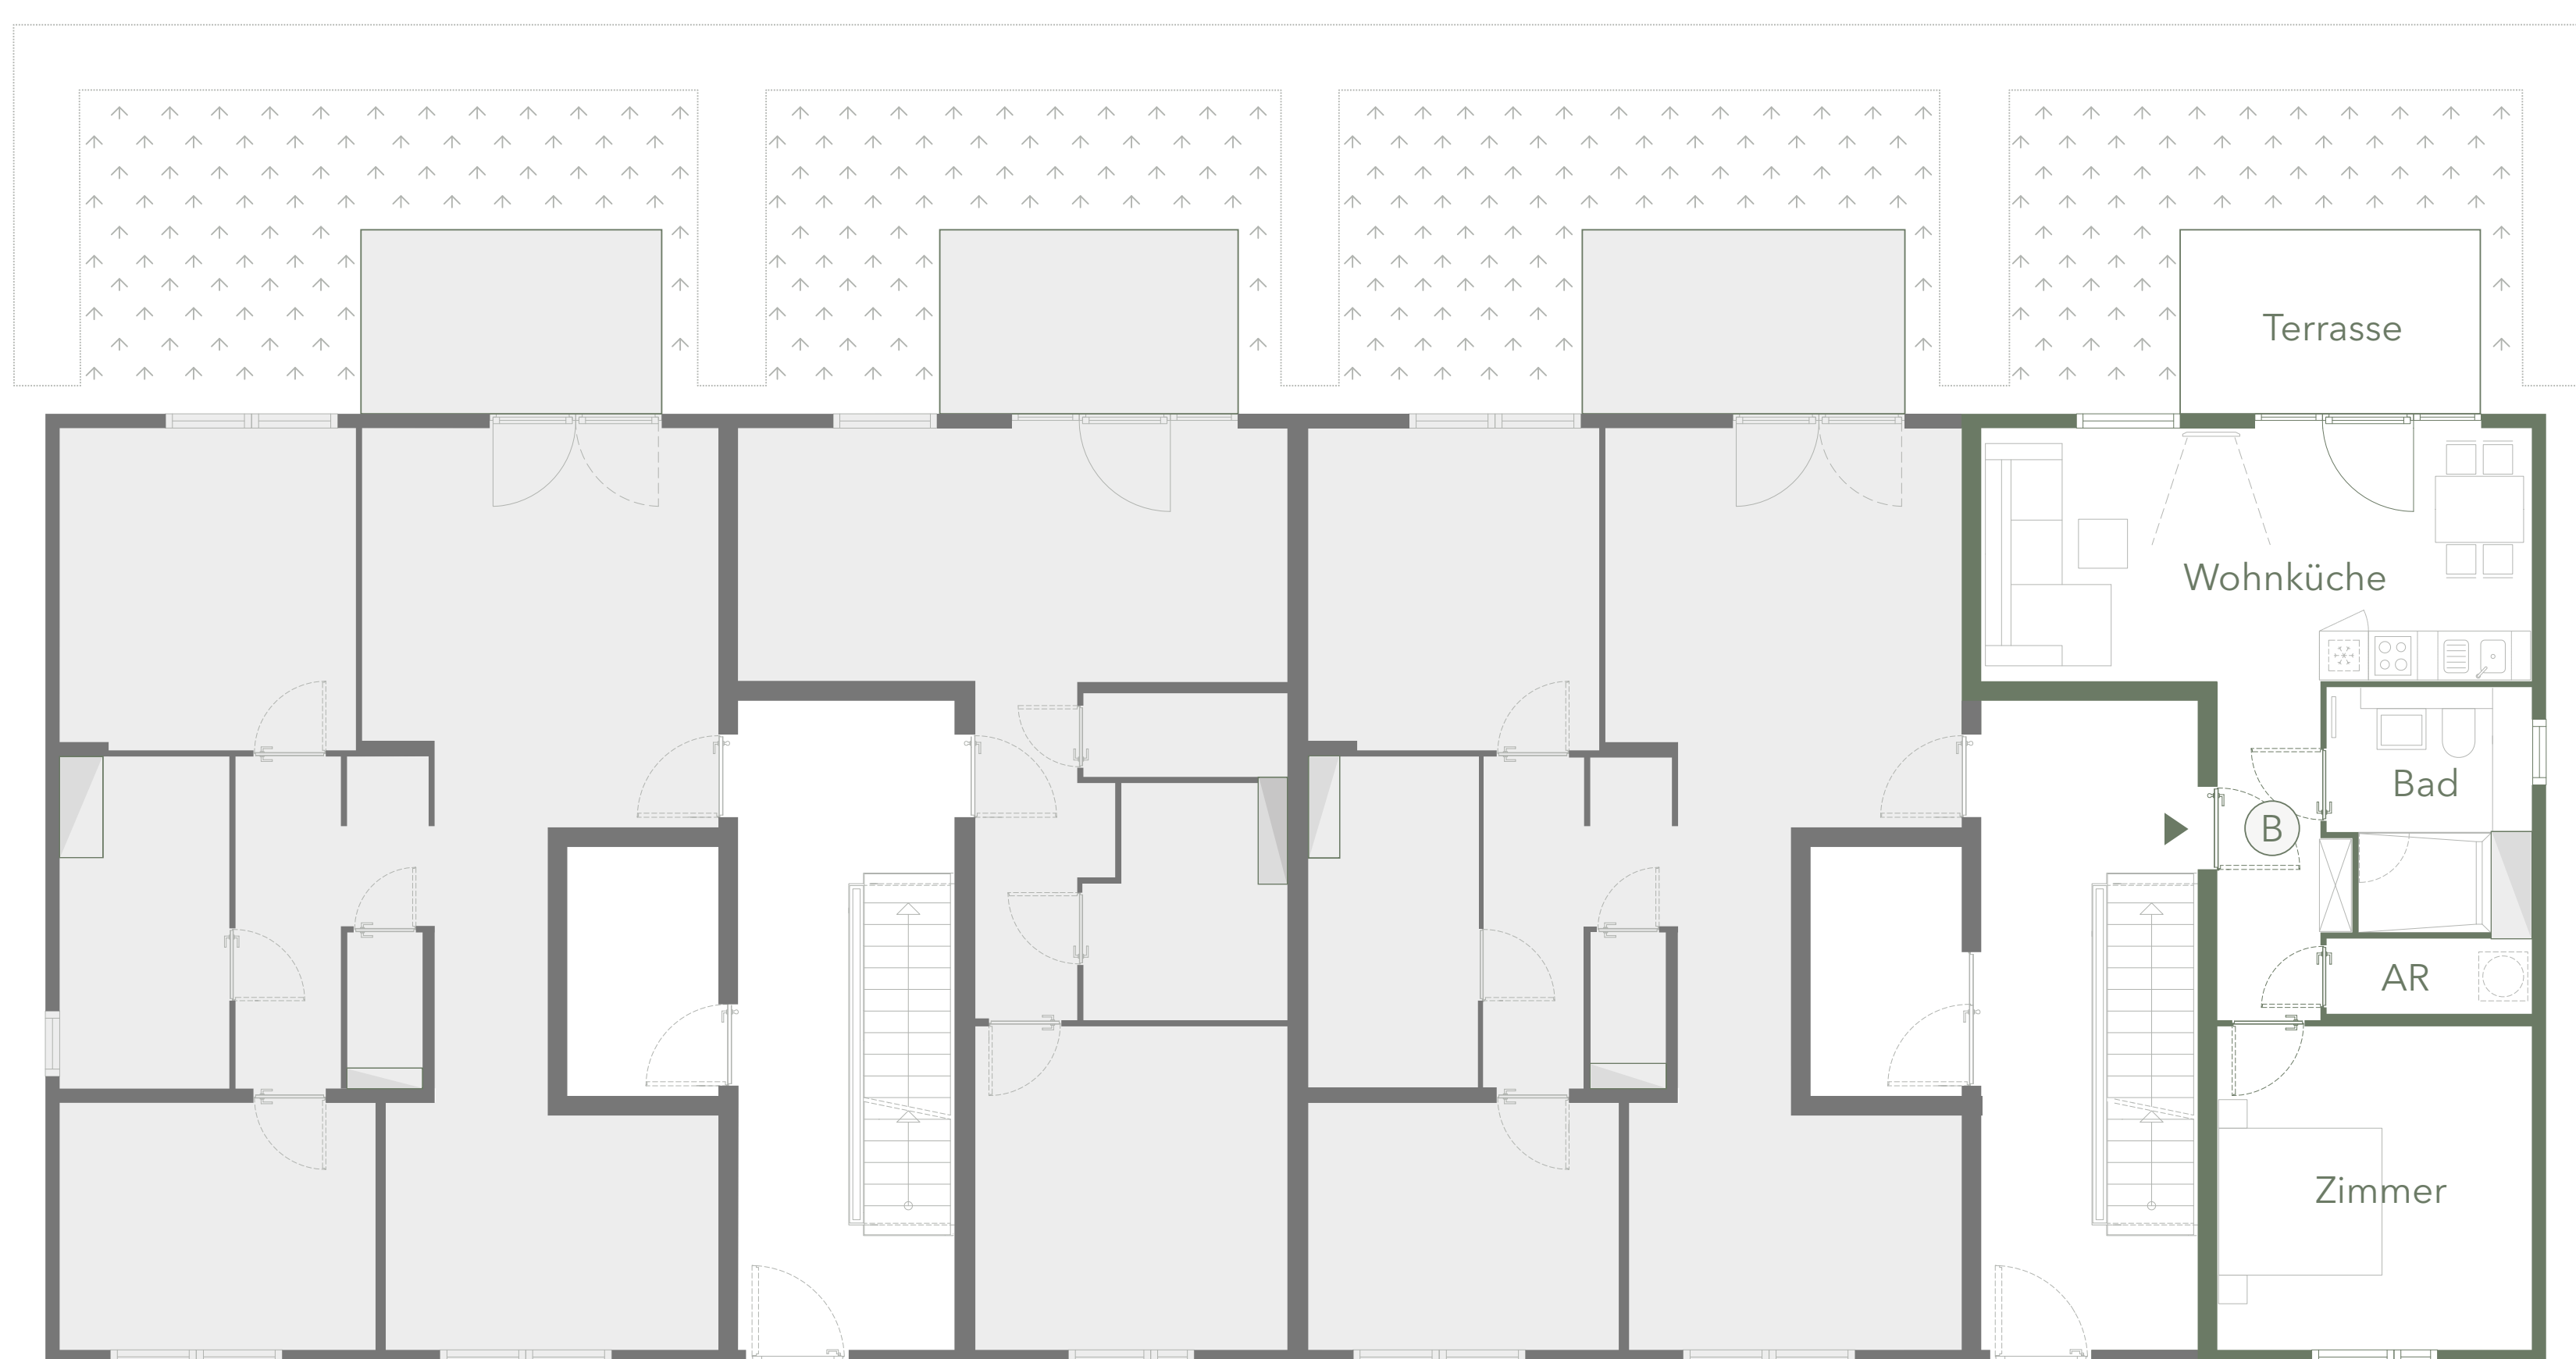

M1 WE 71

Kornblumenweg 15

EG

2 Zimmer

53,71 m²

Terrasse/Grünfläche