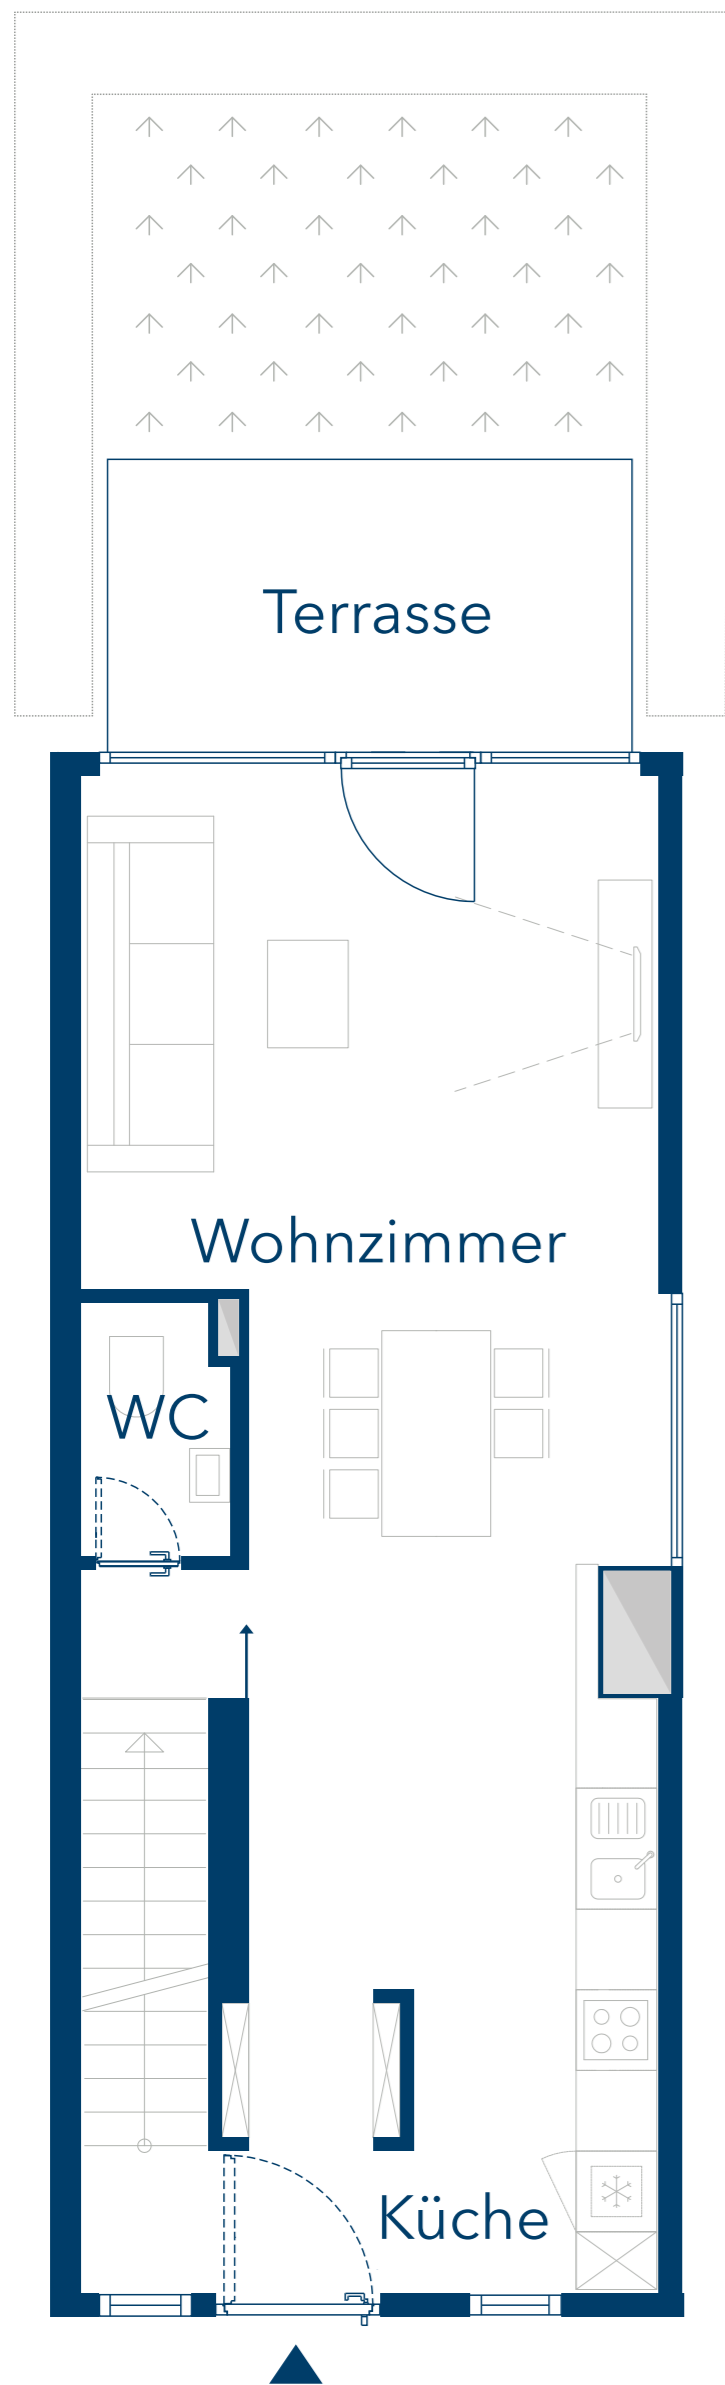

R3 WE 54 - Reihenendhaus

Kornblumenweg 17

Erdgeschoss

1. Obergeschoss

2. Obergeschoss

Untergeschoss

4 Zimmer
114,02 m² (Wohnfläche EG - 2. OG)
18,65 m² (Nutzfläche Keller)
Terrasse/Grünfläche
Dachterrasse