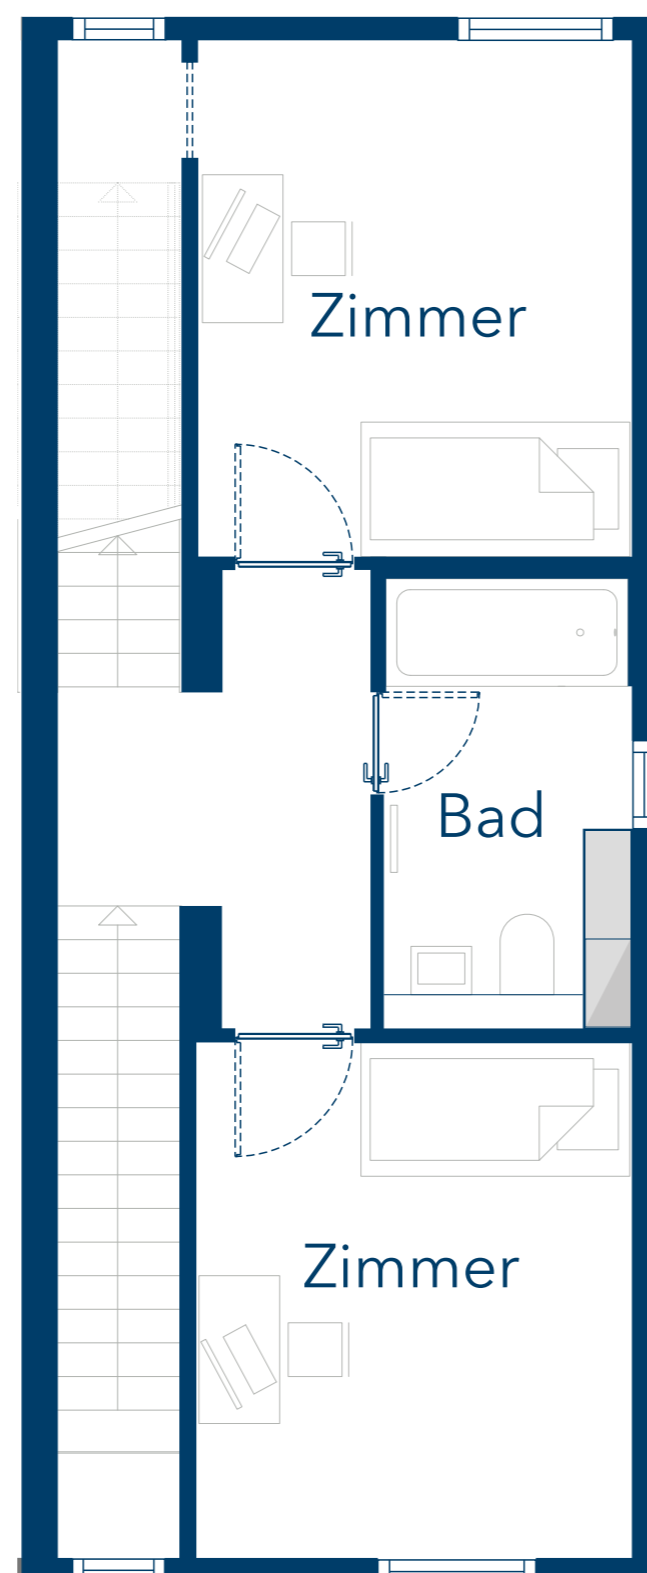

R3 WE 54 - Reihenendhaus

Kornblumenweg 17

Erdgeschoss

1. Obergeschoss

2. Obergeschoss

Untergeschoss

4 Zimmer
114,02 m² (Wohnfläche EG - 2. OG)
18,65 m² (Nutzfläche Keller)
Terrasse/Grünfläche
Dachterrasse