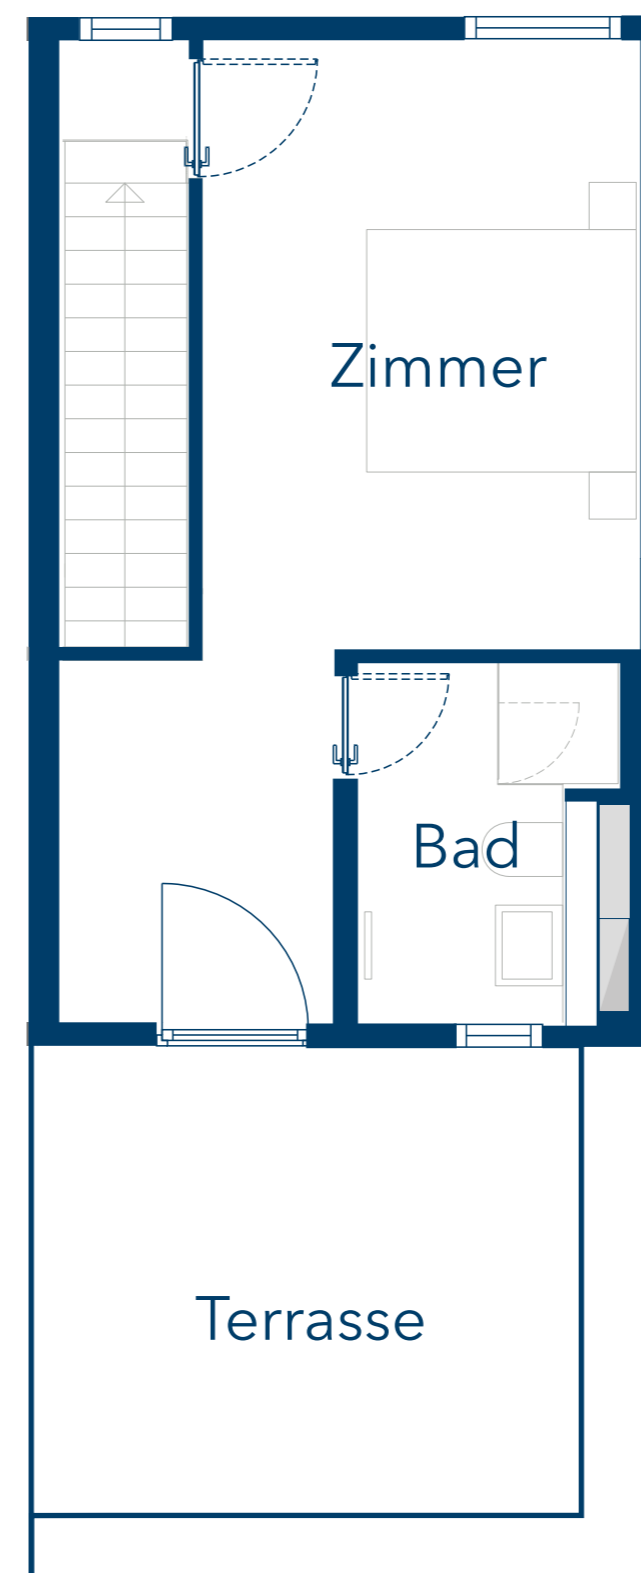

R3 WE 54 - Reihenendhaus

Kornblumenweg 17

Erdgeschoss

1. Obergeschoss

2. Obergeschoss

Untergeschoss

4 Zimmer
114,02 m² (Wohnfläche EG - 2. OG)
18,65 m² (Nutzfläche Keller)
Terrasse/Grünfläche
Dachterrasse