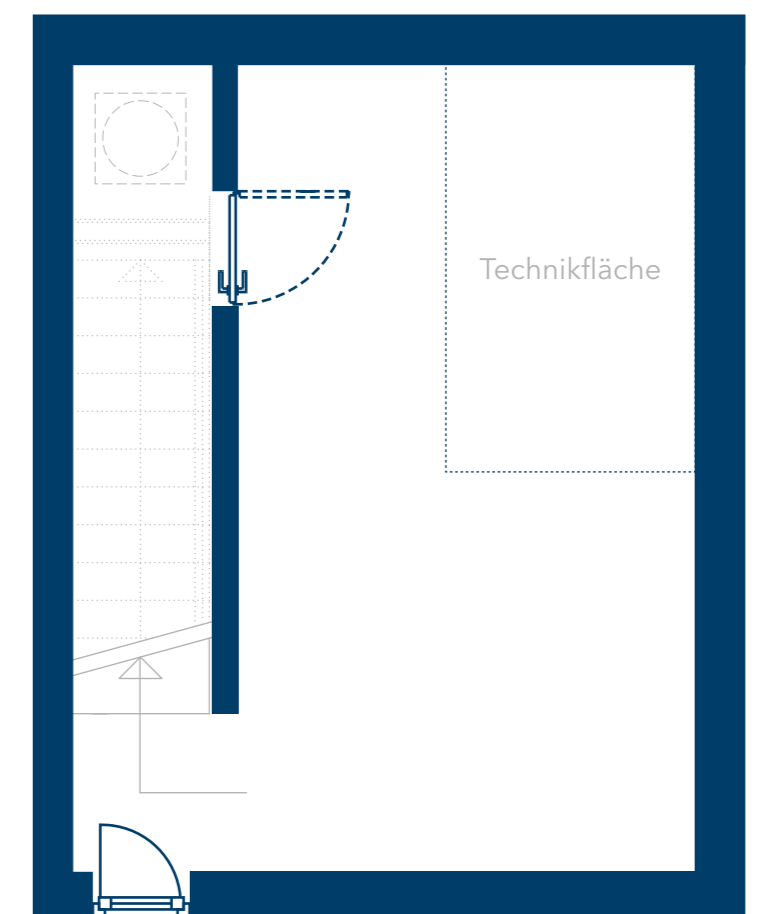

R3 WE 54 - Reihenendhaus

Kornblumenweg 17

Erdgeschoss

1. Obergeschoss

2. Obergeschoss

Untergeschoss

4 Zimmer
114,02 m² (Wohnfläche EG - 2. OG)
18,65 m² (Nutzfläche Keller)
Terrasse/Grünfläche
Dachterrasse