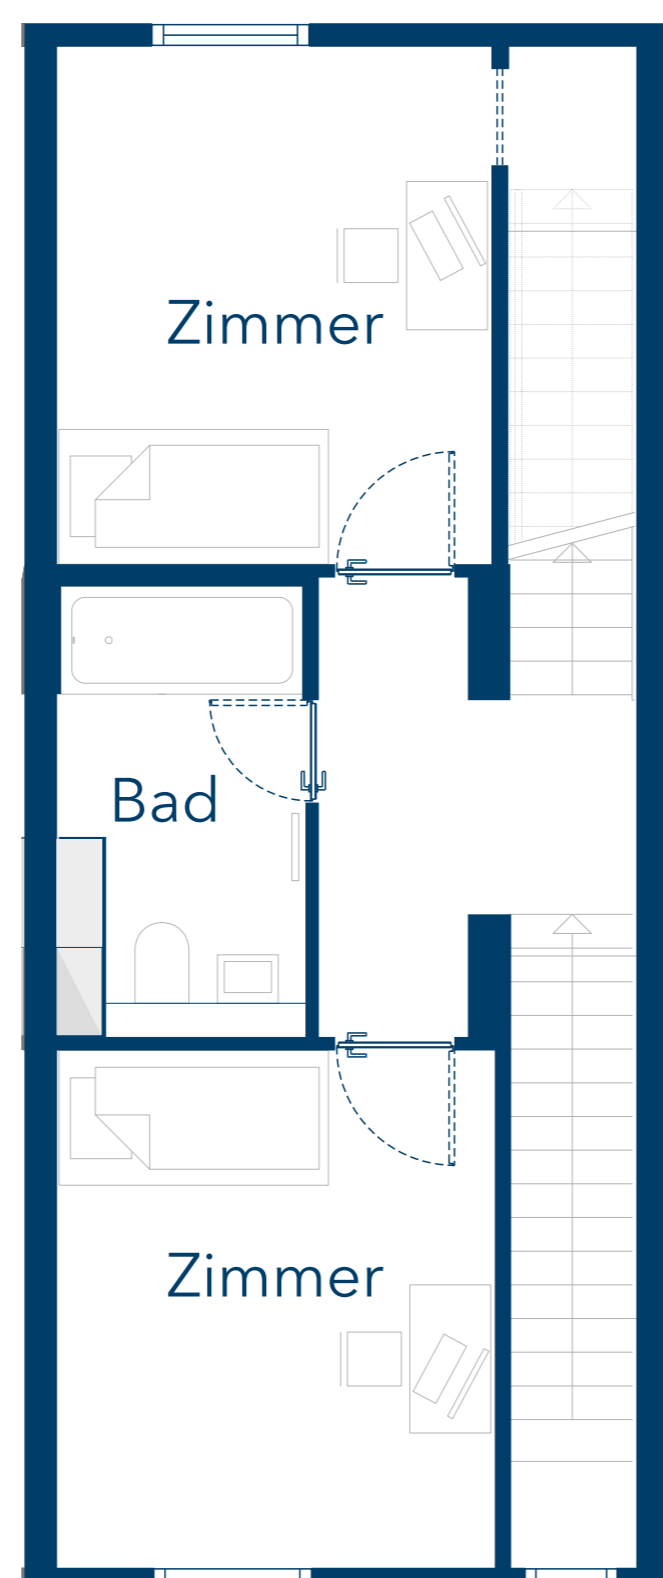

R3 WE 53 - Reihenmittelhaus

Kornblumenweg 17a

Erdgeschoss

1. Obergeschoss

2. Obergeschoss

Untergeschoss

4 Zimmer
113,97 m² (Wohnfläche EG - 2. OG)
19,53 m² (Nutzfläche Keller)
Terrasse/Grünfläche
Dachterrasse