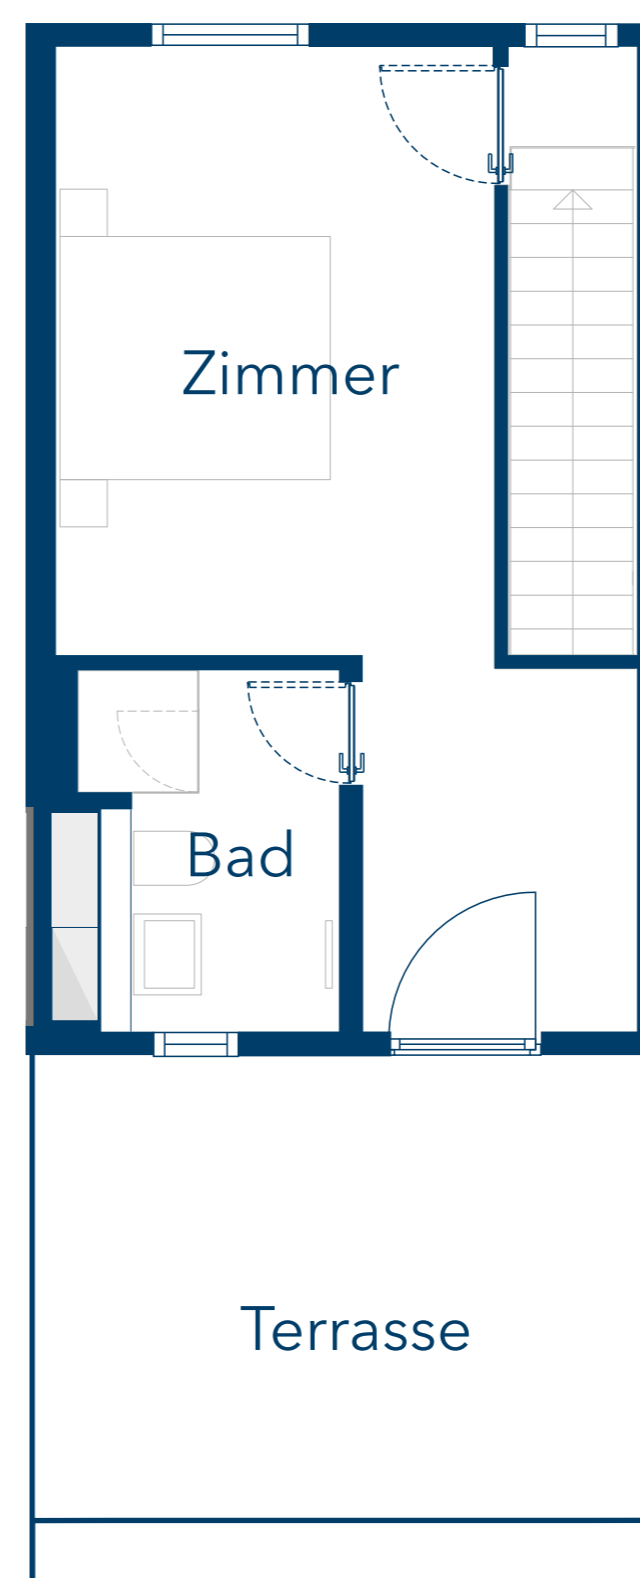

R3 WE 53 - Reihenmittelhaus

Kornblumenweg 17a

Erdgeschoss

1. Obergeschoss

2. Obergeschoss

Untergeschoss

4 Zimmer
113,97 m² (Wohnfläche EG - 2. OG)
19,53 m² (Nutzfläche Keller)
Terrasse/Grünfläche
Dachterrasse