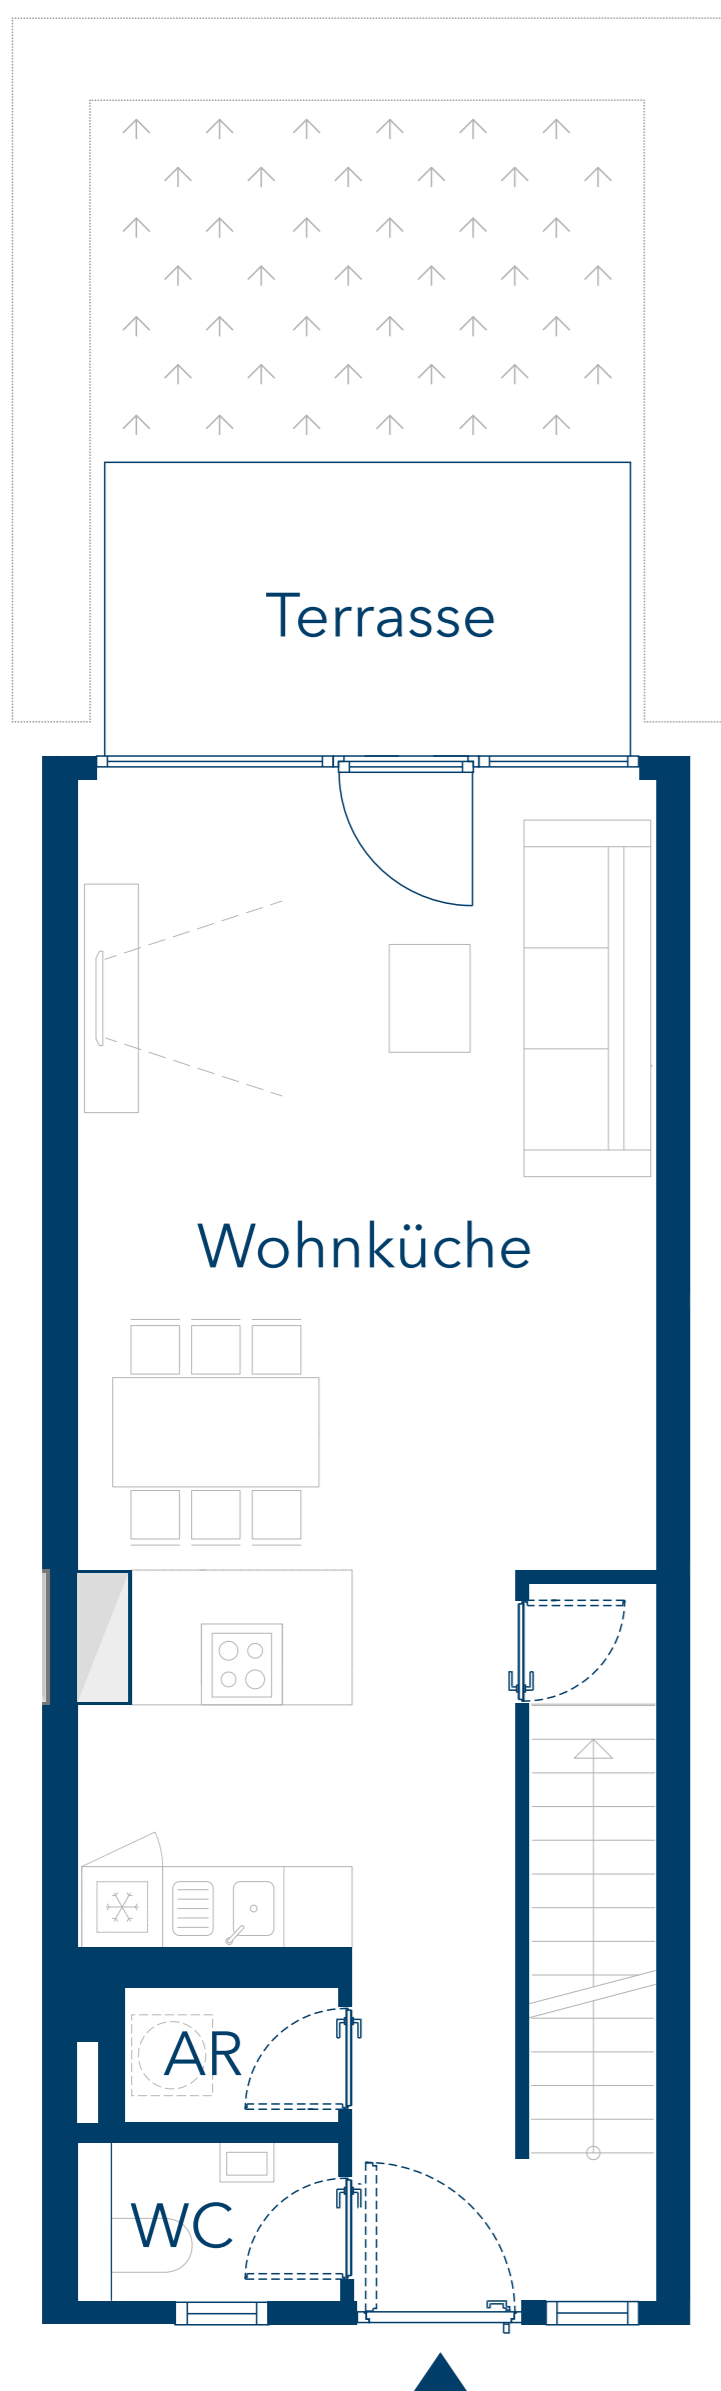

R3 WE 53 - Reihenmittelhaus

Kornblumenweg 17a

Erdgeschoss

1. Obergeschoss

2. Obergeschoss

Untergeschoss

4 Zimmer
113,97 m² (Wohnfläche EG - 2. OG)
19,53 m² (Nutzfläche Keller)
Terrasse/Grünfläche
Dachterrasse