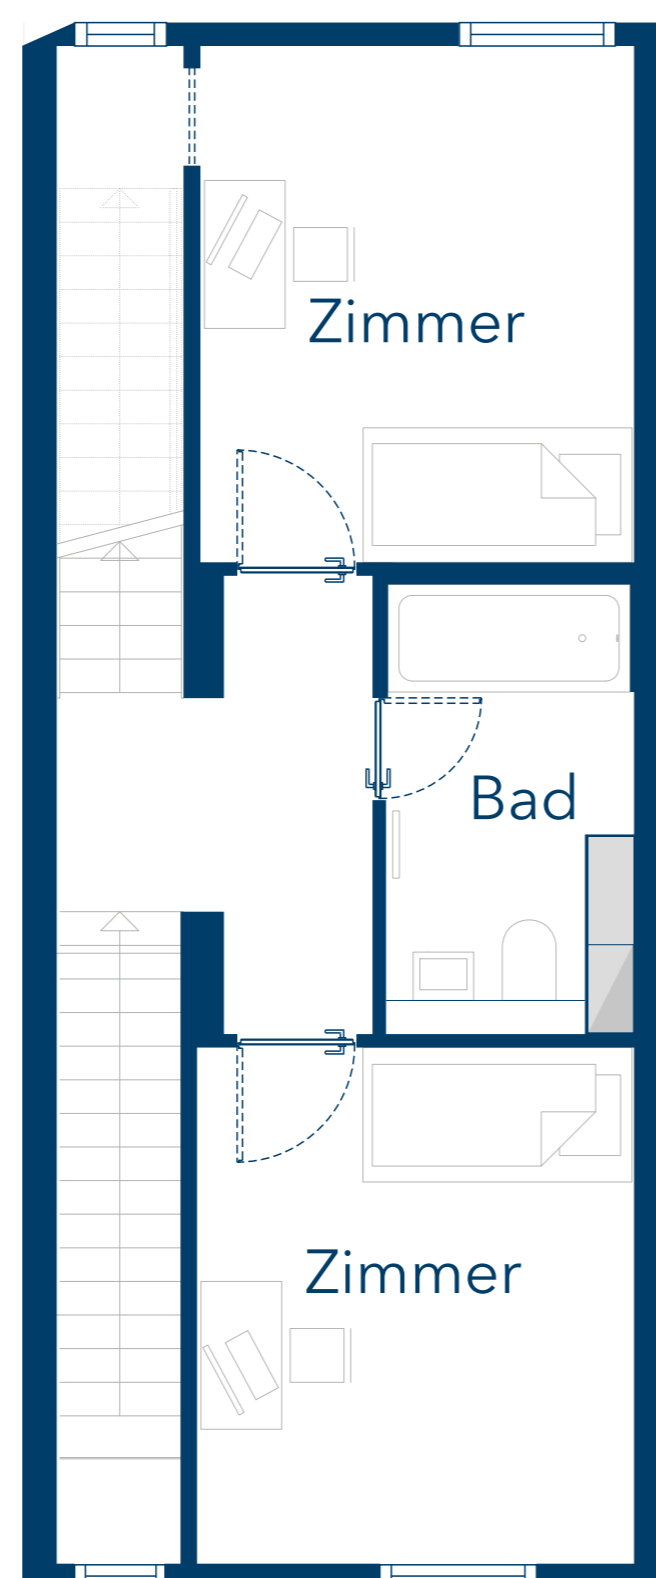

# R3 WE 52 - Reihenmittelhaus

Kornblumenweg 17b

Erdgeschoss

1. Obergeschoss

2. Obergeschoss

Untergeschoss

4 Zimmer  
114,00 m<sup>2</sup> (Wohnfläche EG - 2. OG)  
19,32 m<sup>2</sup> (Nutzfläche Keller)  
Terrasse/Grünfläche  
Dachterrasse