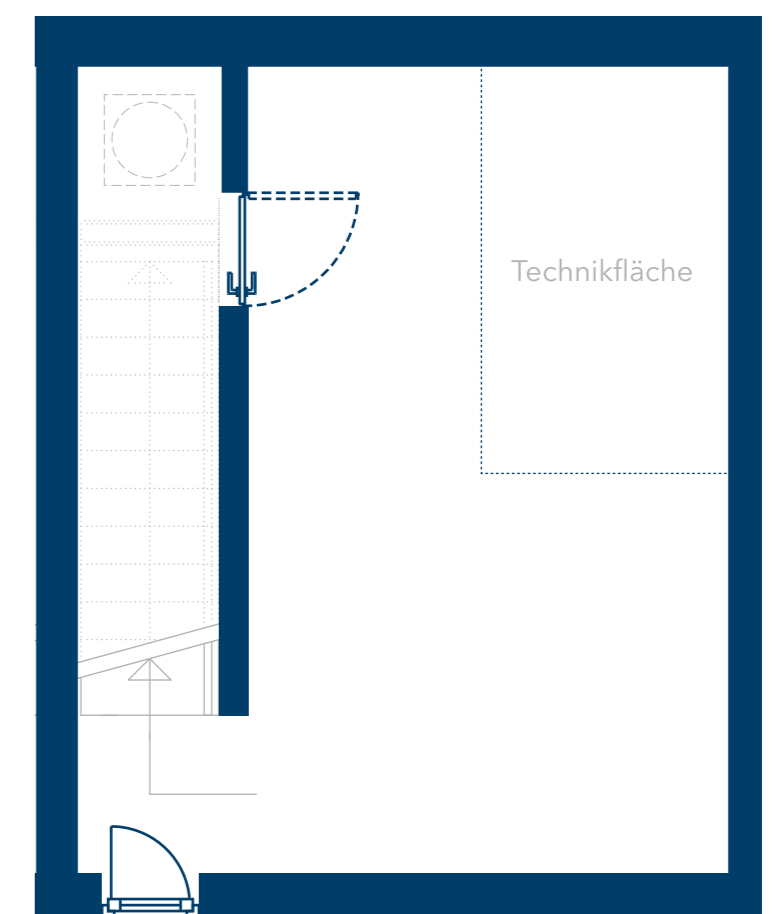

# R3 WE 52 - Reihenmittelhaus

Kornblumenweg 17b

Erdgeschoss

1. Obergeschoss

2. Obergeschoss

Untergeschoss

4 Zimmer  
114,00 m<sup>2</sup> (Wohnfläche EG - 2. OG)  
19,32 m<sup>2</sup> (Nutzfläche Keller)  
Terrasse/Grünfläche  
Dachterrasse