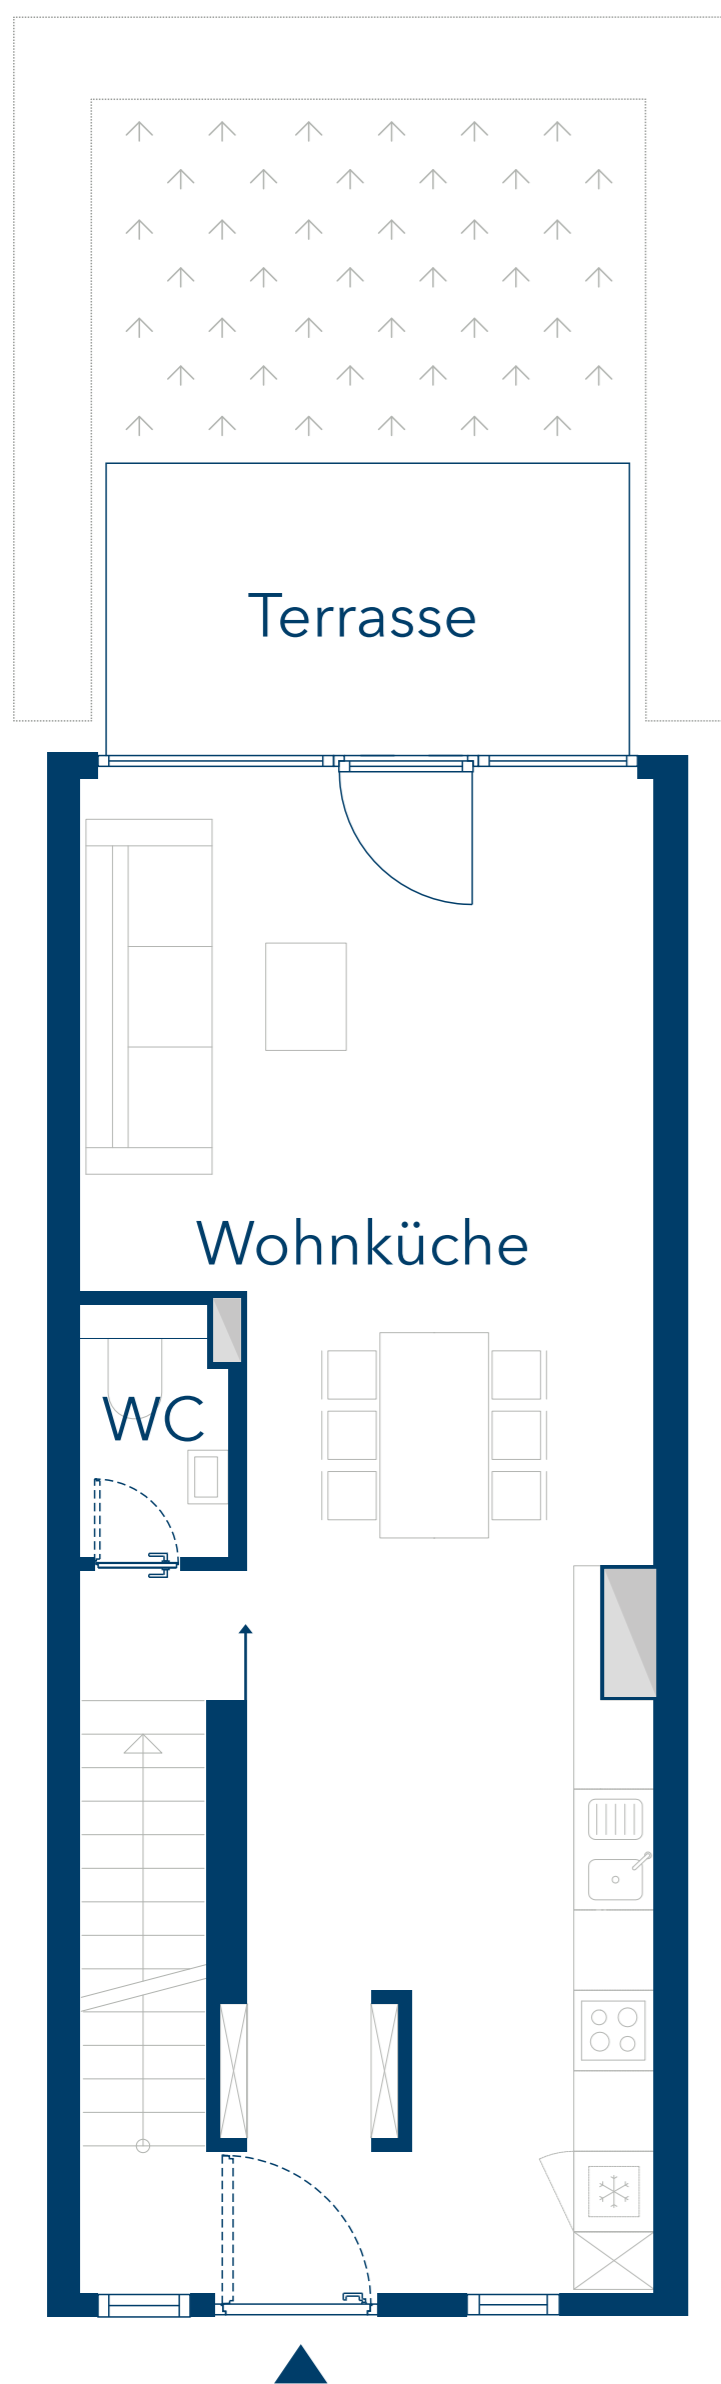

# R3 WE 52 - Reihenmittelhaus

Kornblumenweg 17b

Erdgeschoss

1. Obergeschoss

2. Obergeschoss

Untergeschoss

4 Zimmer  
114,00 m<sup>2</sup> (Wohnfläche EG - 2. OG)  
19,32 m<sup>2</sup> (Nutzfläche Keller)  
Terrasse/Grünfläche  
Dachterrasse