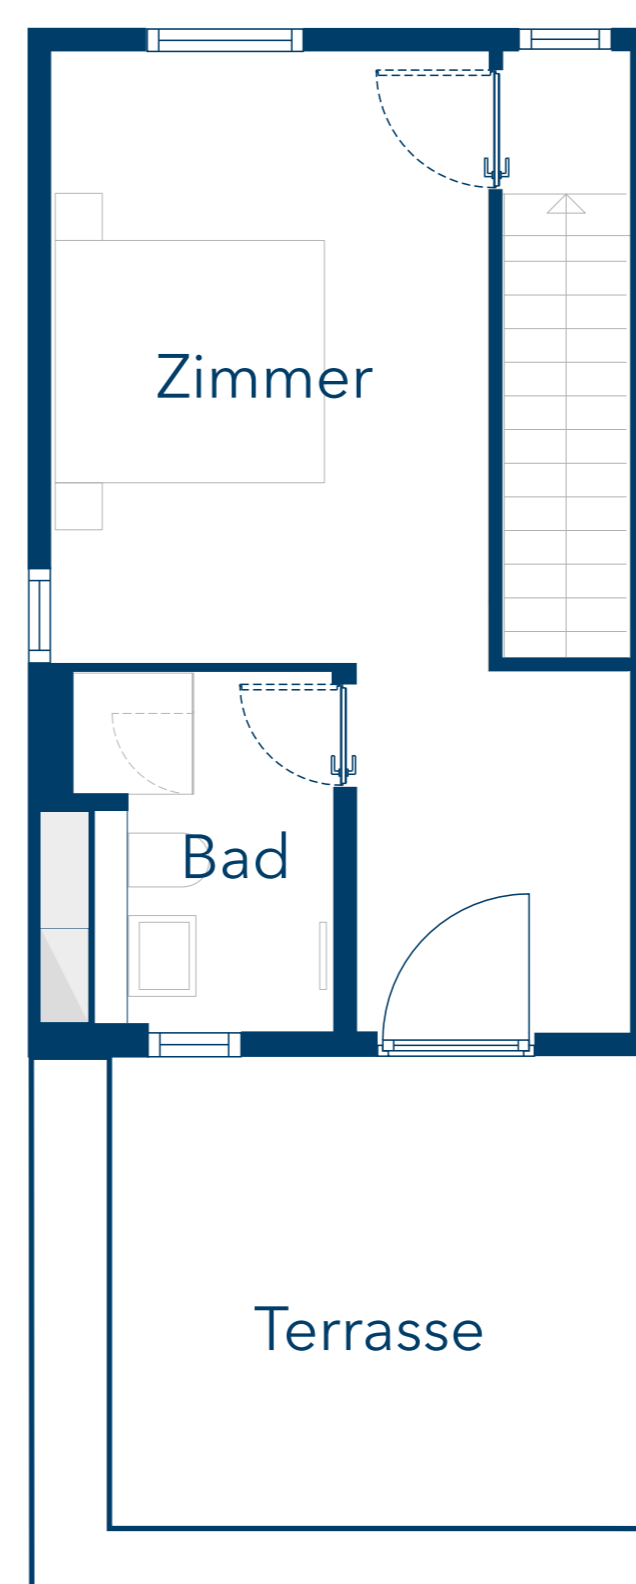

# R3 WE 51 - Reihenendhaus

Kornblumenweg 17c

Erdgeschoss

1. Obergeschoss

2. Obergeschoss

Untergeschoss

4 Zimmer  
114,02 m<sup>2</sup> (Wohnfläche EG - 2. OG)  
19,18 m<sup>2</sup> (Nutzfläche Keller)  
Terrasse/Grünfläche  
Dachterrasse