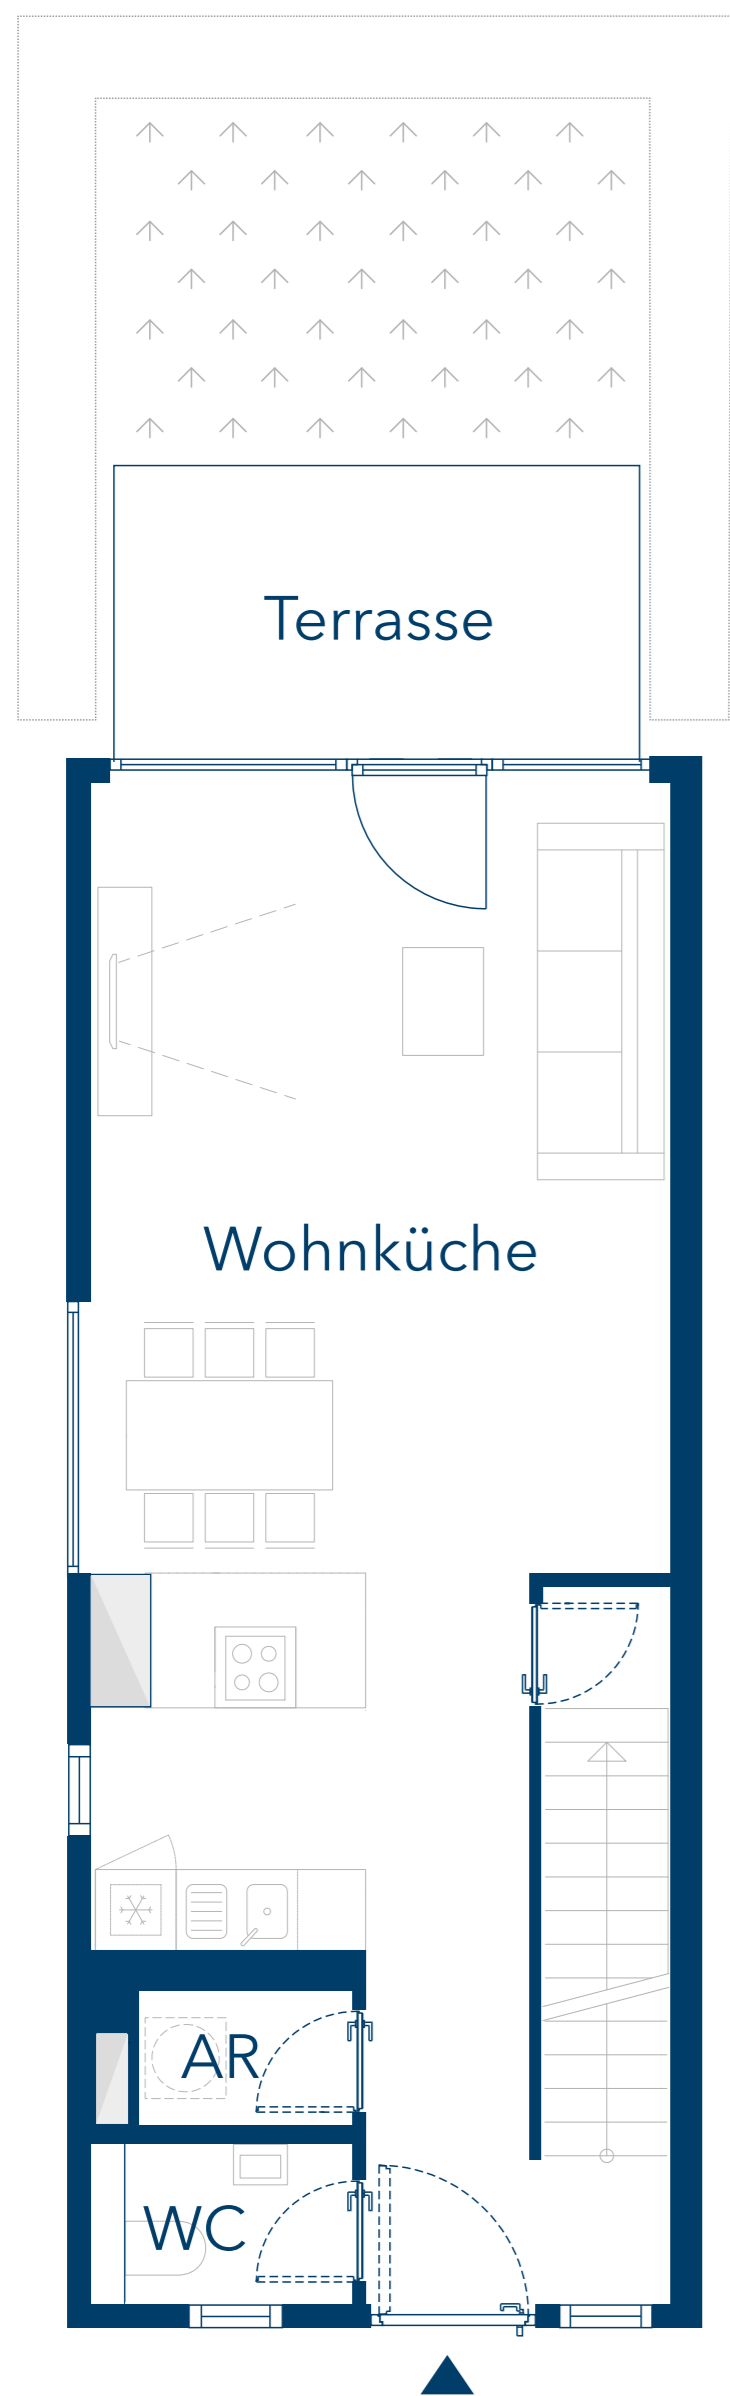

# R3 WE 51 - Reihenendhaus

Kornblumenweg 17c

Erdgeschoss

1. Obergeschoss

2. Obergeschoss

Untergeschoss

4 Zimmer  
114,02 m<sup>2</sup> (Wohnfläche EG - 2. OG)  
19,18 m<sup>2</sup> (Nutzfläche Keller)  
Terrasse/Grünfläche  
Dachterrasse