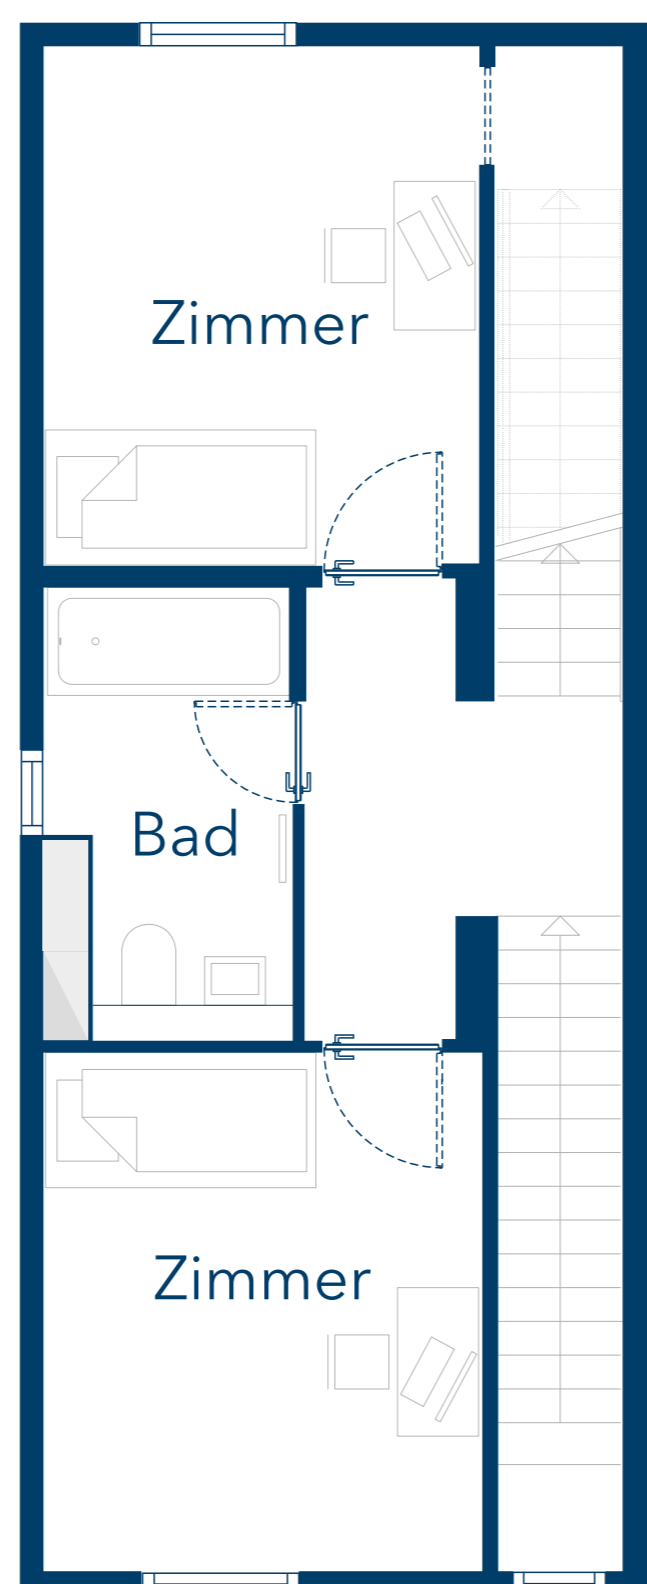

# R3 WE 51 - Reihenendhaus

Kornblumenweg 17c

Erdgeschoss

1. Obergeschoss

2. Obergeschoss

Untergeschoss

4 Zimmer  
114,02 m<sup>2</sup> (Wohnfläche EG - 2. OG)  
19,18 m<sup>2</sup> (Nutzfläche Keller)  
Terrasse/Grünfläche  
Dachterrasse