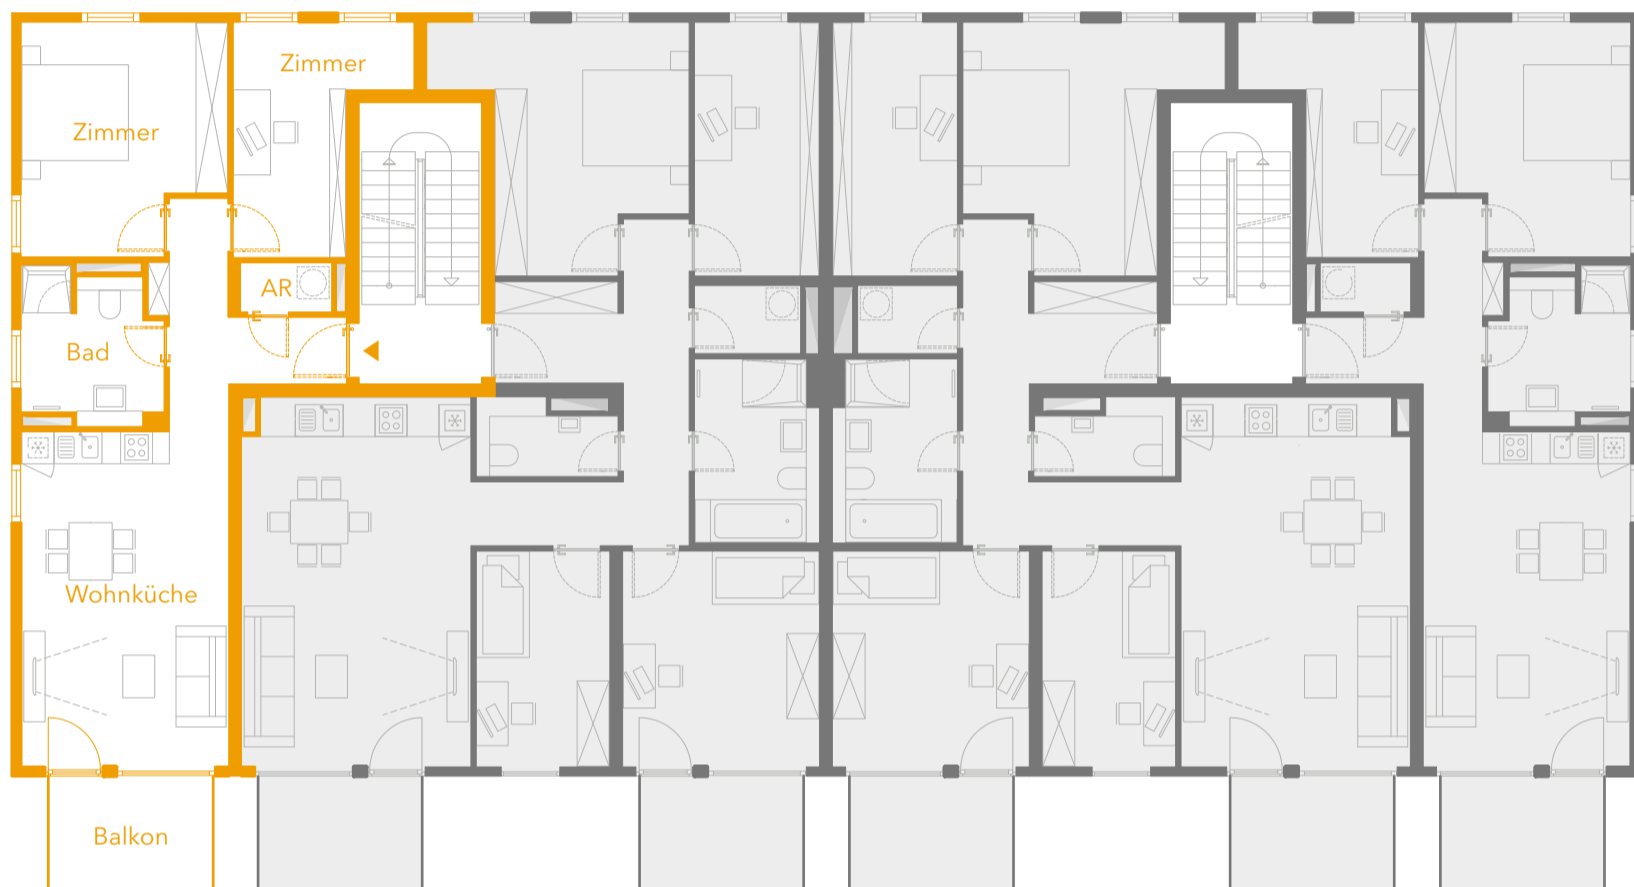

# A3 WE 40

Anemonenweg 43

1. OG  
3 Zimmer  
70,36 m<sup>2</sup>  
Balkon