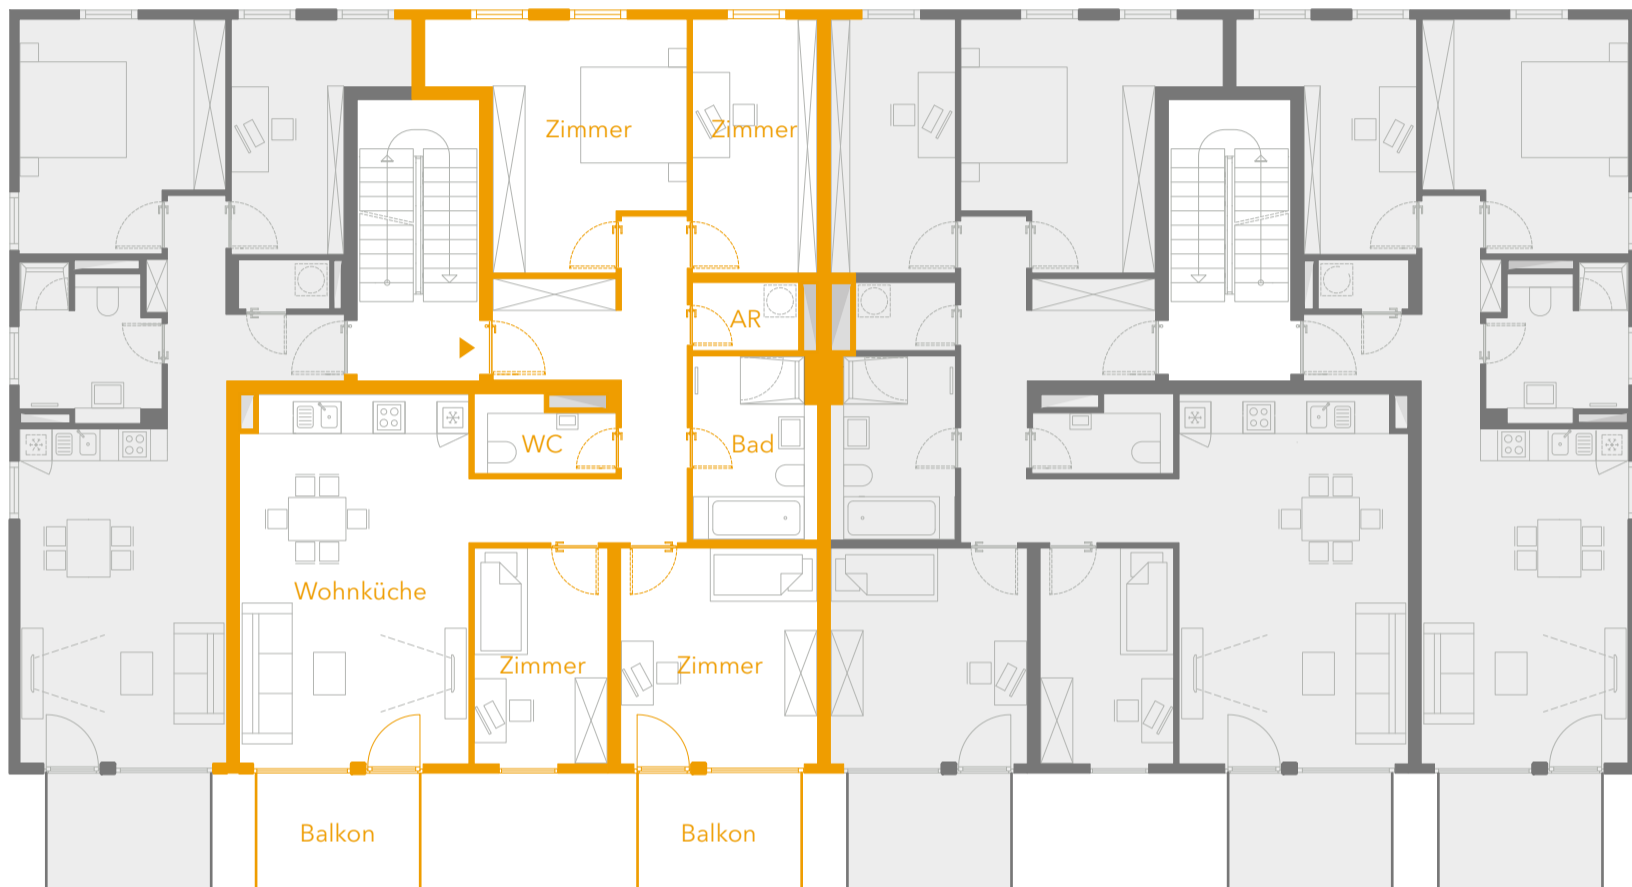

A3 WE 39

Anemonenweg 43

1. OG
5 Zimmer
118,67 m²
2 Balkone