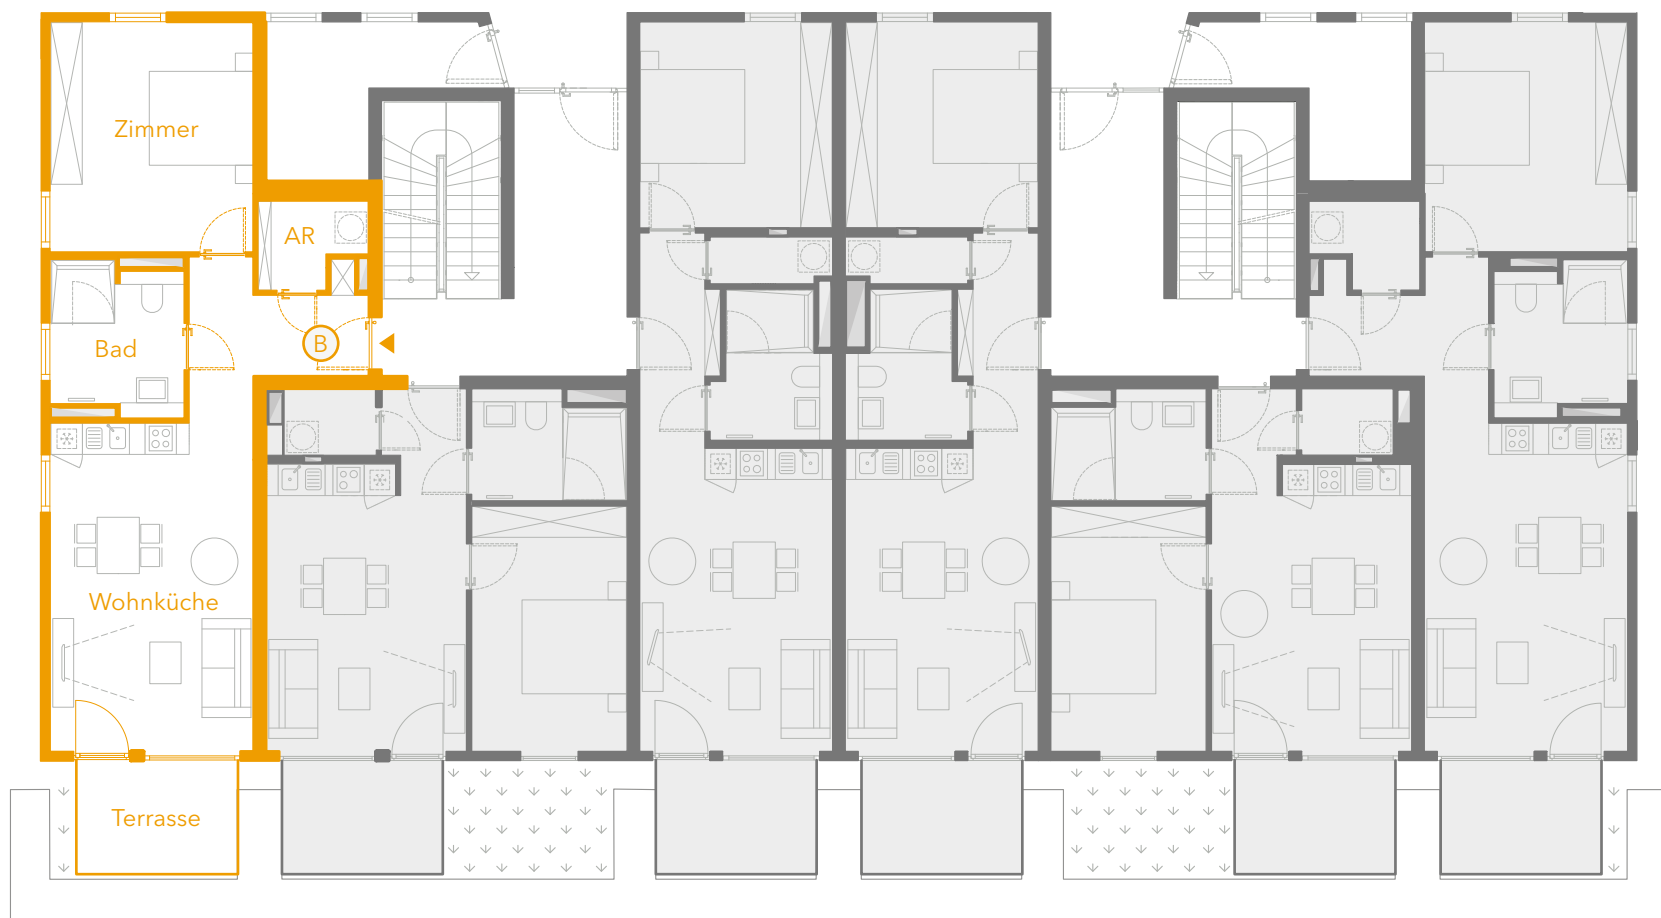

A3 WE 38

Anemonenweg 43

EG
2 Zimmer
62,31 m²
Terrasse/SNR Grünfläche