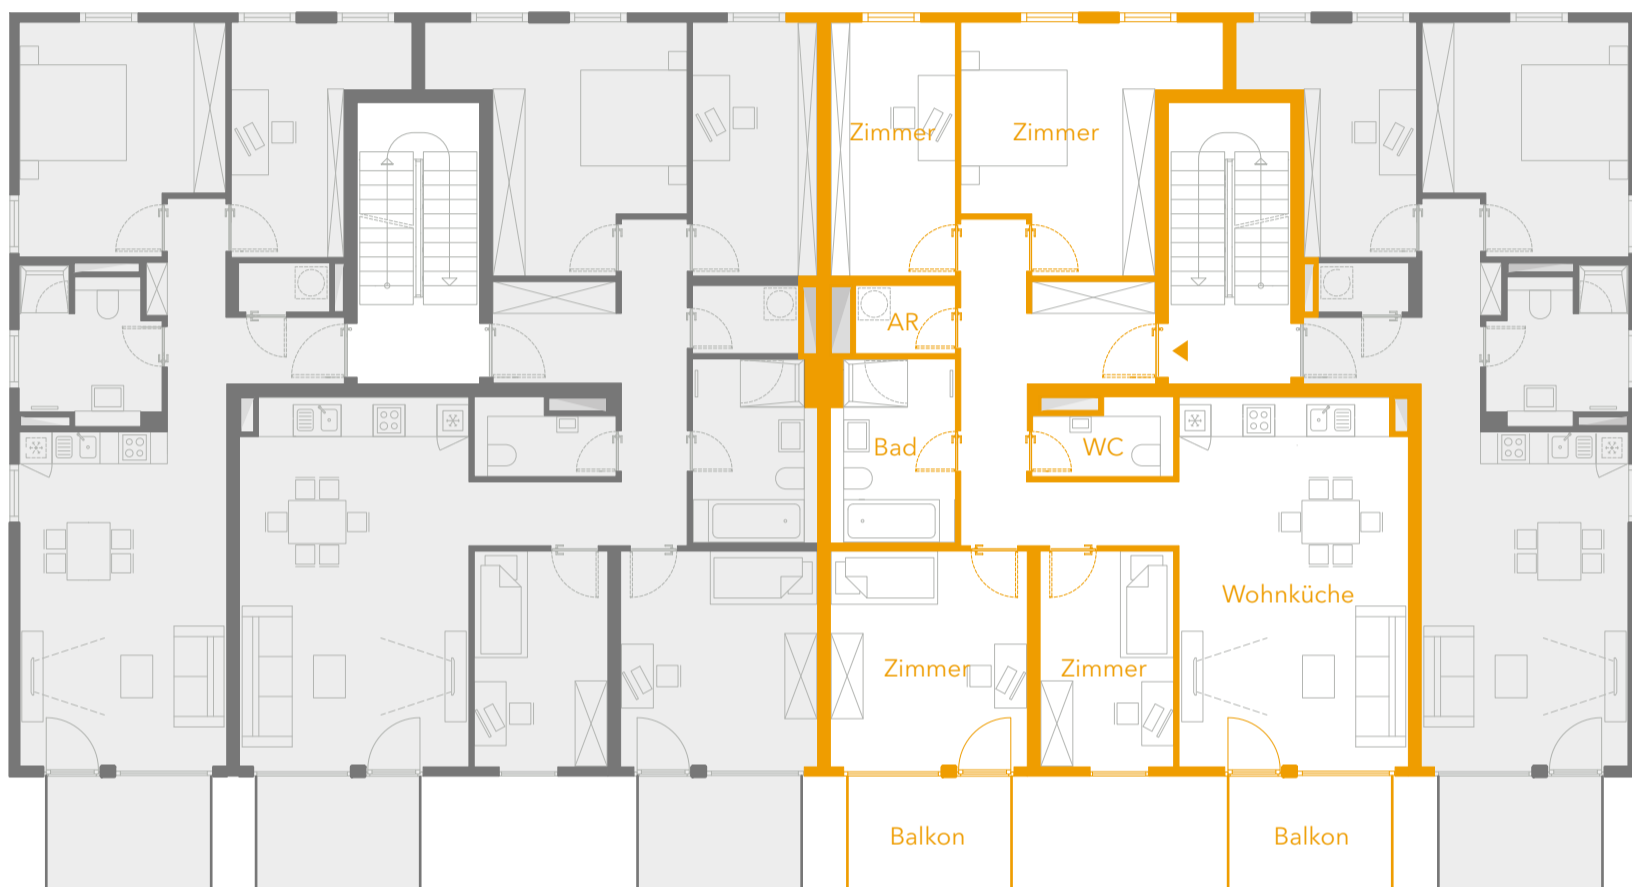

A3 WE 35

Anemonenweg 42

2. OG
5 Zimmer
118,51 m²
2 Balkone