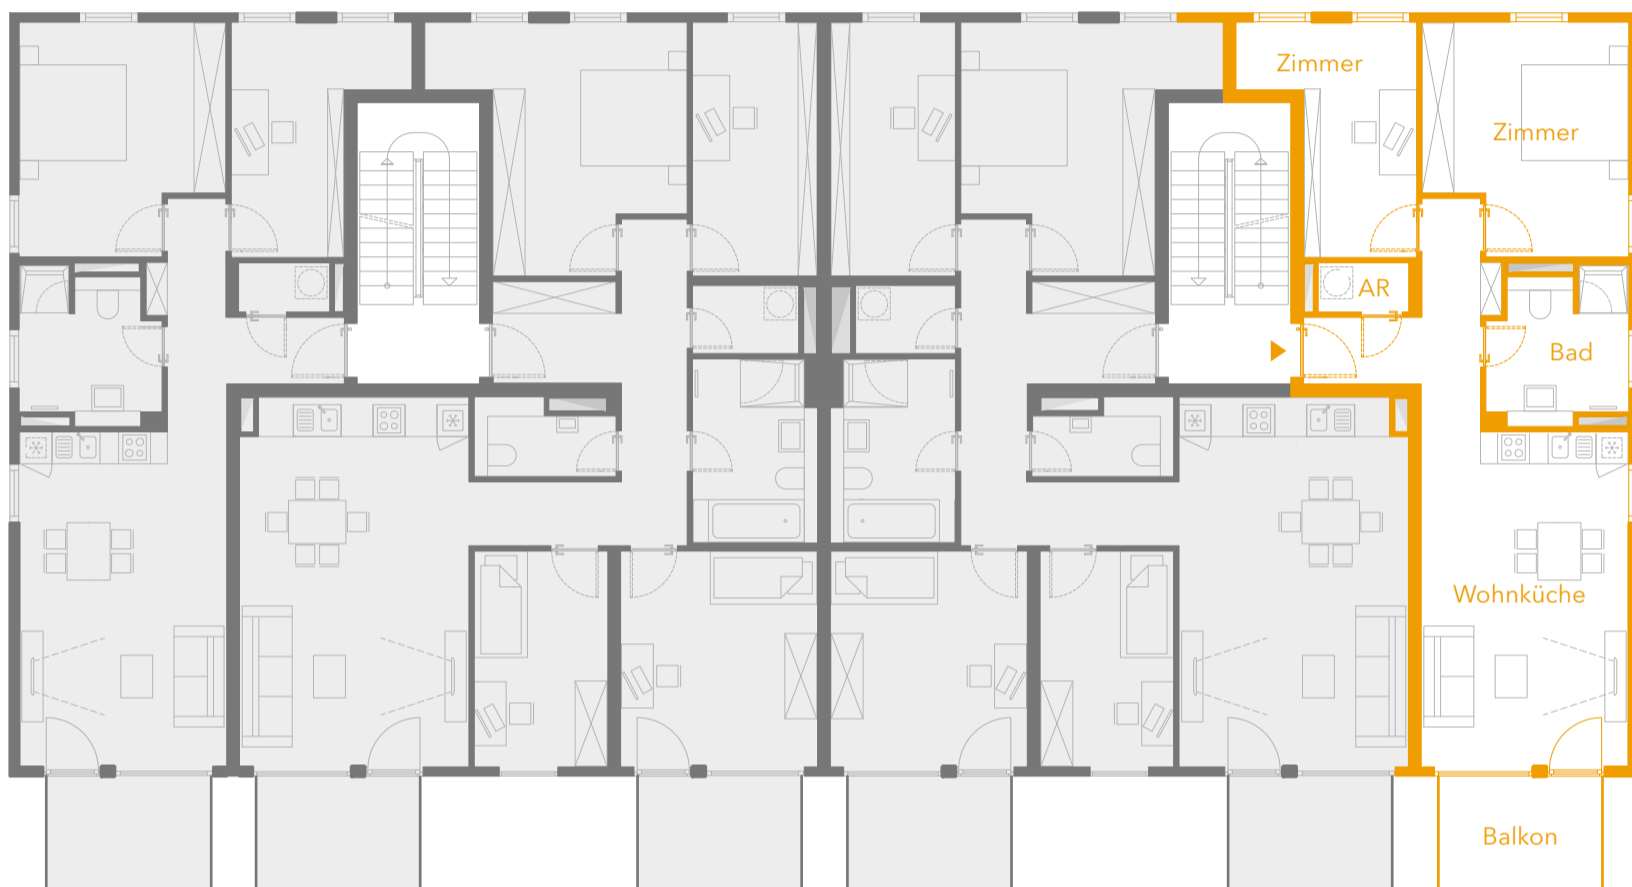

A3 WE 32

Anemonenweg 42

1. OG
3 Zimmer
70,36 m²
Balkon