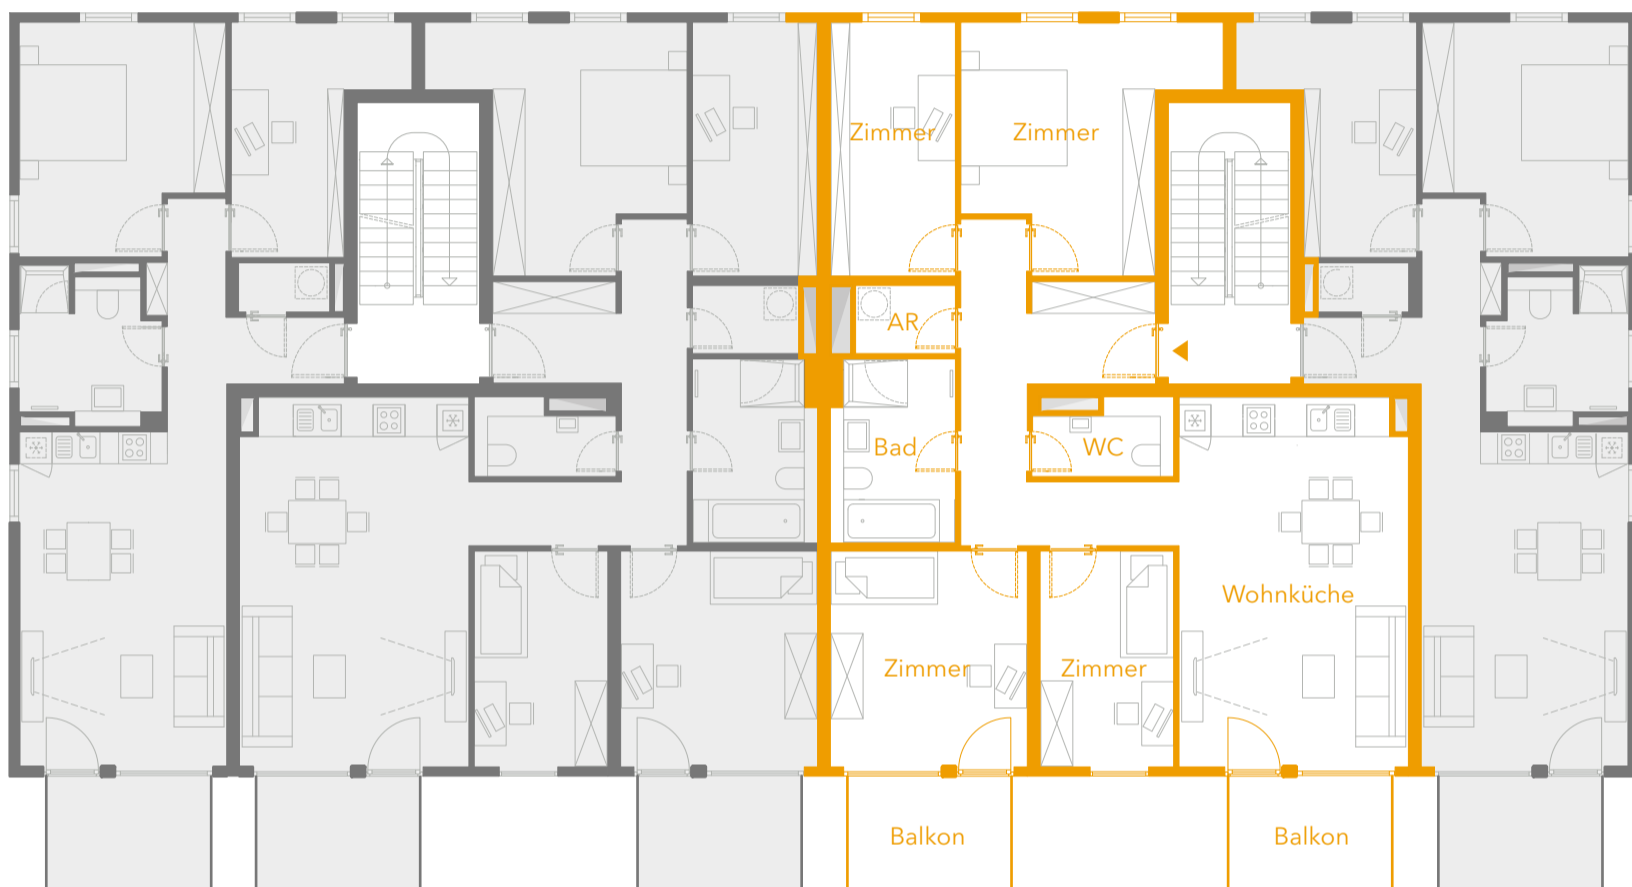

A2 WE 21

Anemonenweg 39

2. OG
5 Zimmer
118,51 m²
2 Balkone