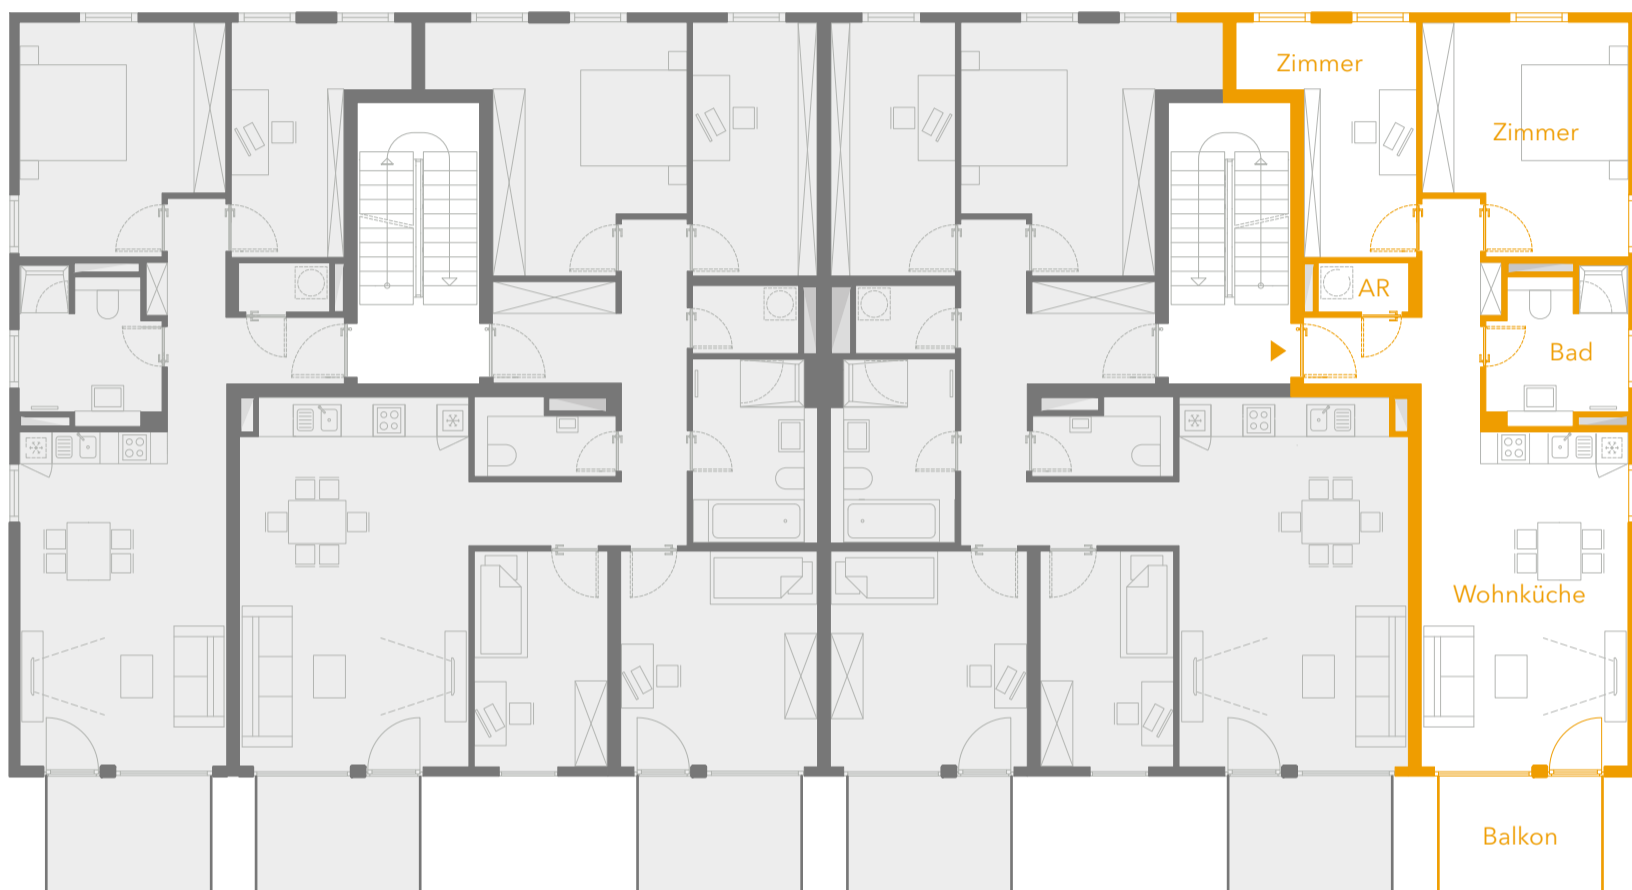

A2 WE 20

Anemonenweg 39

2. OG
3 Zimmer
70,36 m²
Balkon