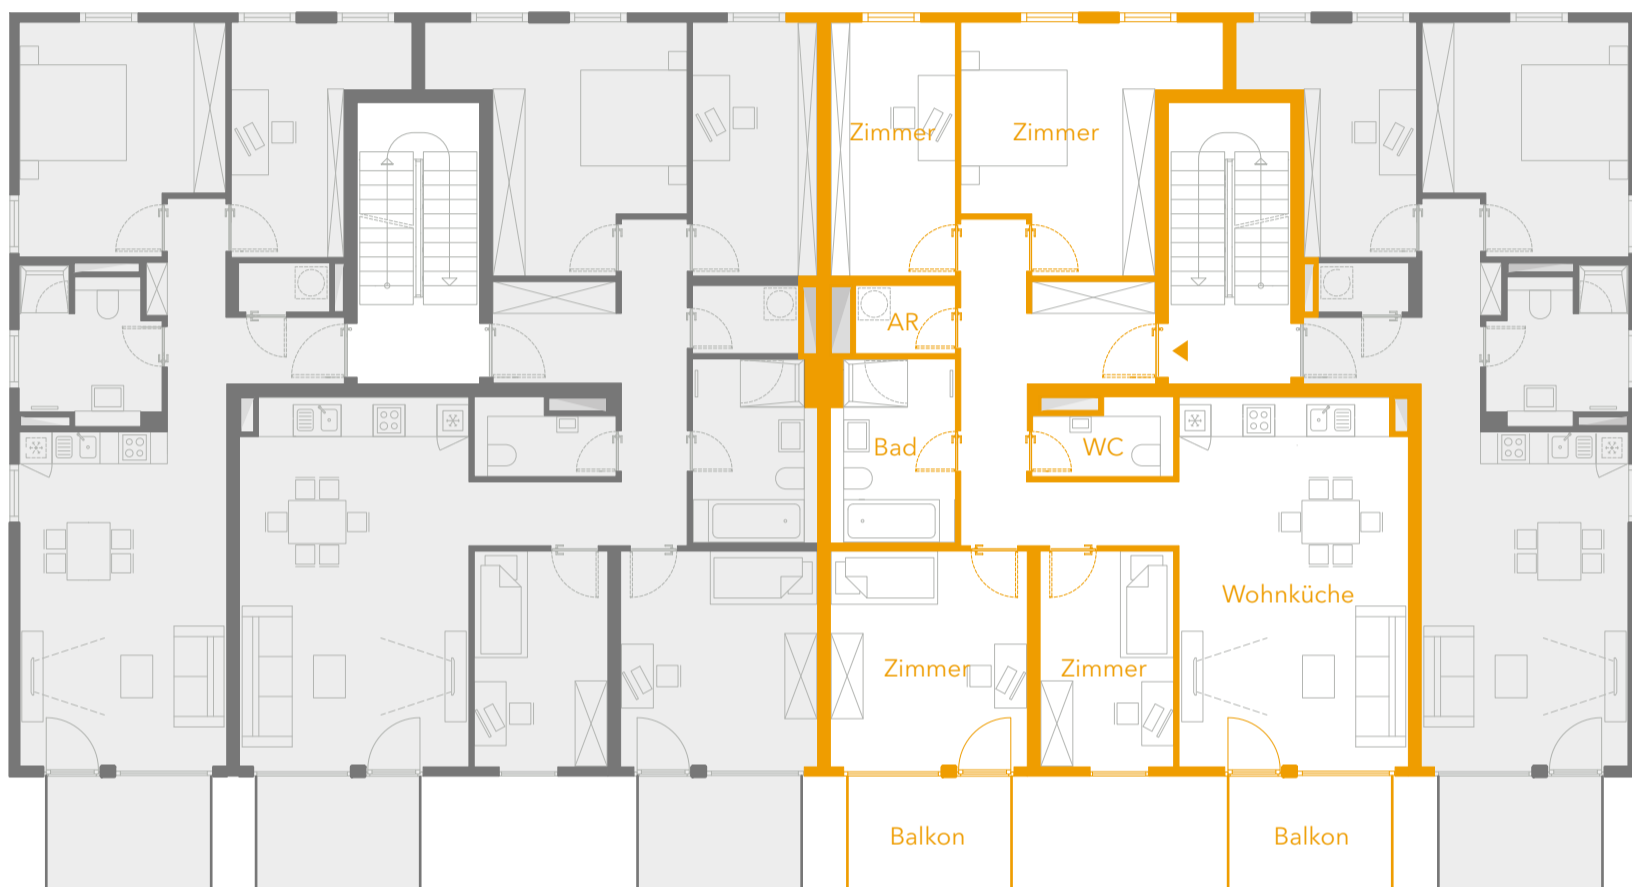

# A2 WE 19

Anemonenweg 39

1. OG  
5 Zimmer  
118,51 m<sup>2</sup>  
2 Balkone