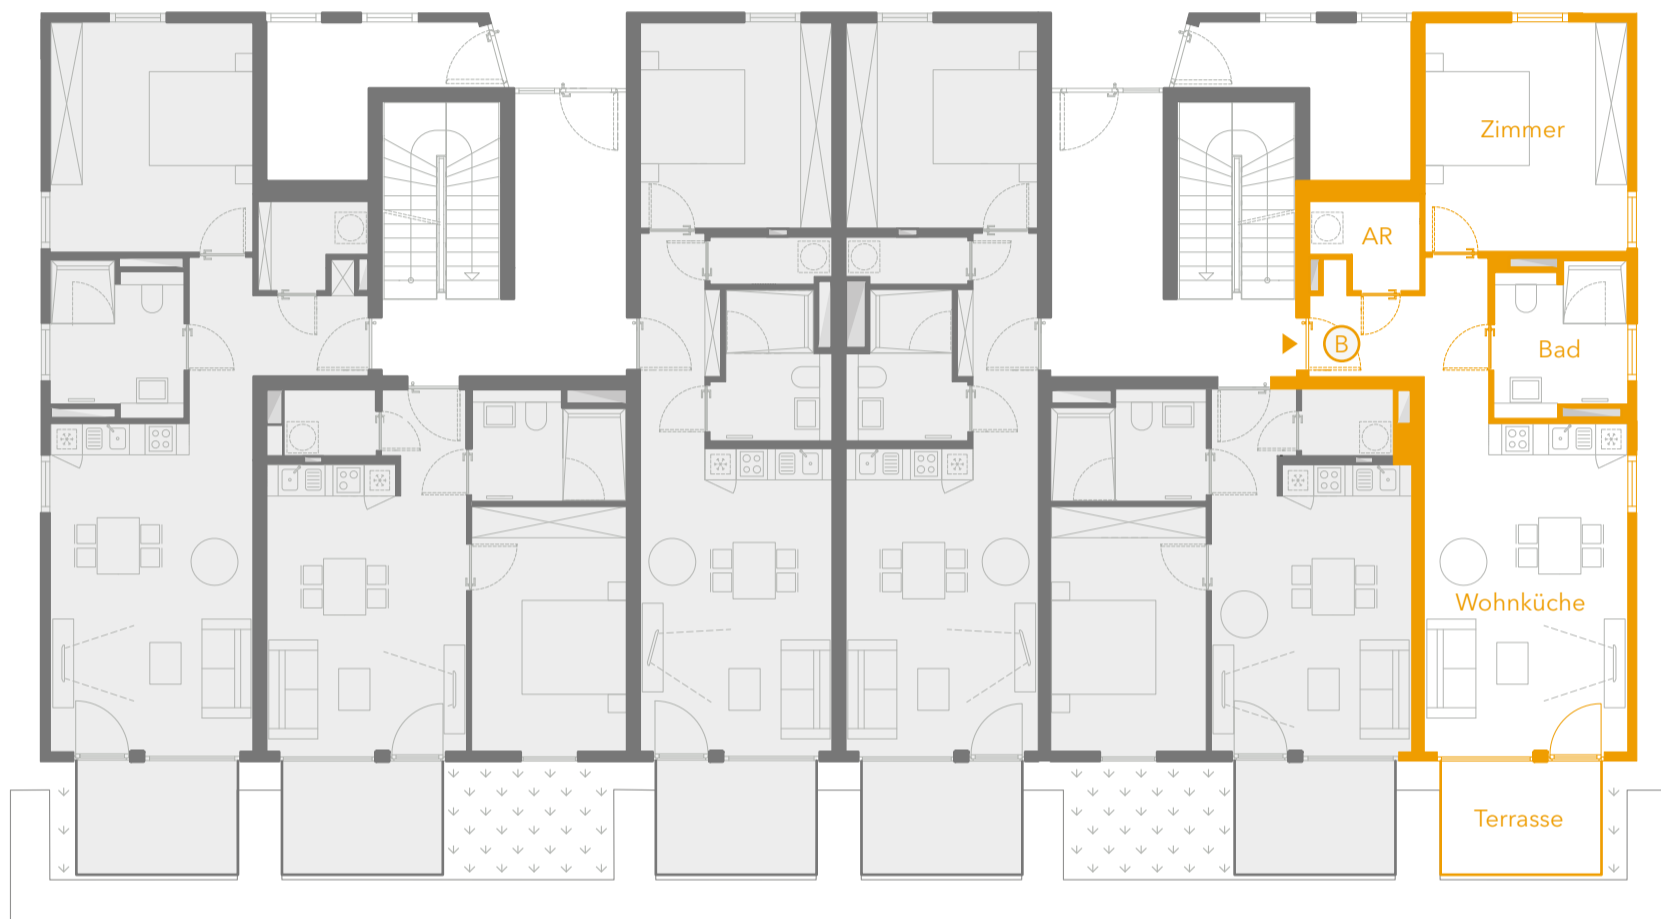

A2 WE 15

Anemonenweg 39

EG
2 Zimmer
62,31 m²
Terrasse/SNR Grünfläche