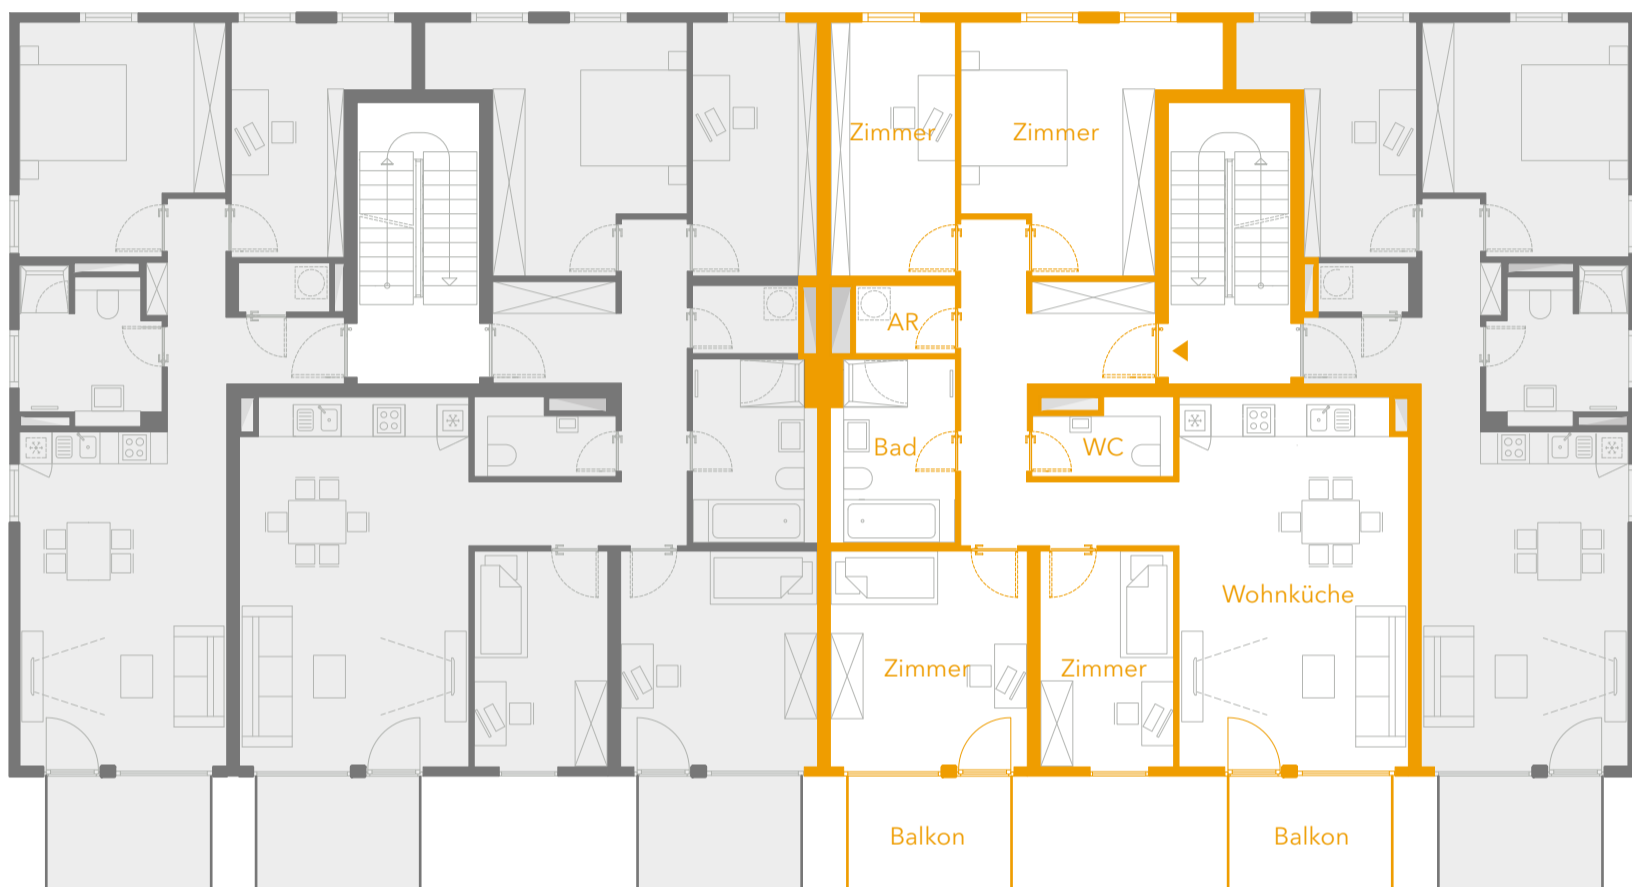

# A1 WE 07

Anemonenweg 36

2. OG  
5 Zimmer  
118,51 m<sup>2</sup>  
2 Balkone