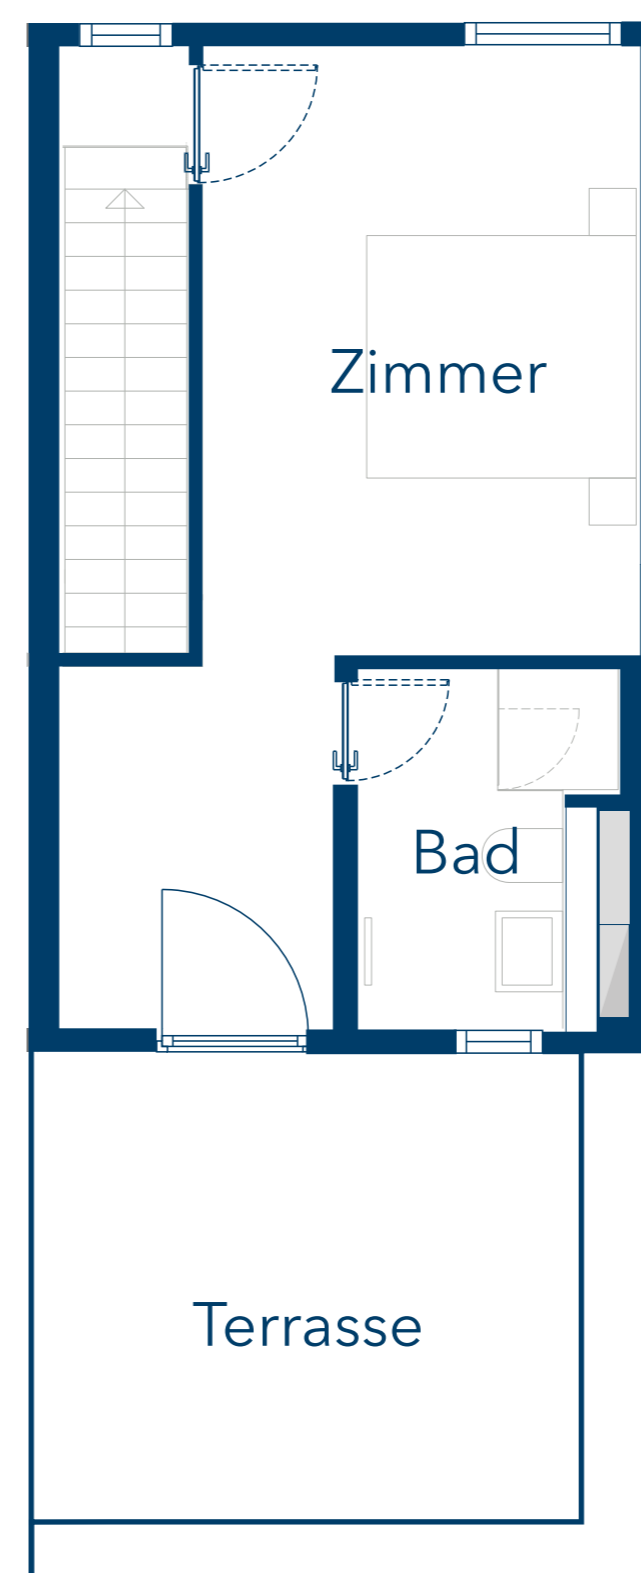

R8 WE 52 - Reihenendhaus

Kornblumenweg 21

Erdgeschoss

1. Obergeschoss

2. Obergeschoss

Untergeschoss

4 Zimmer
114,02 m² (Wohnfläche EG - 2. OG)
42,21 m² (Nutzfläche Keller)
Terrasse/Grünfläche
Dachterrasse