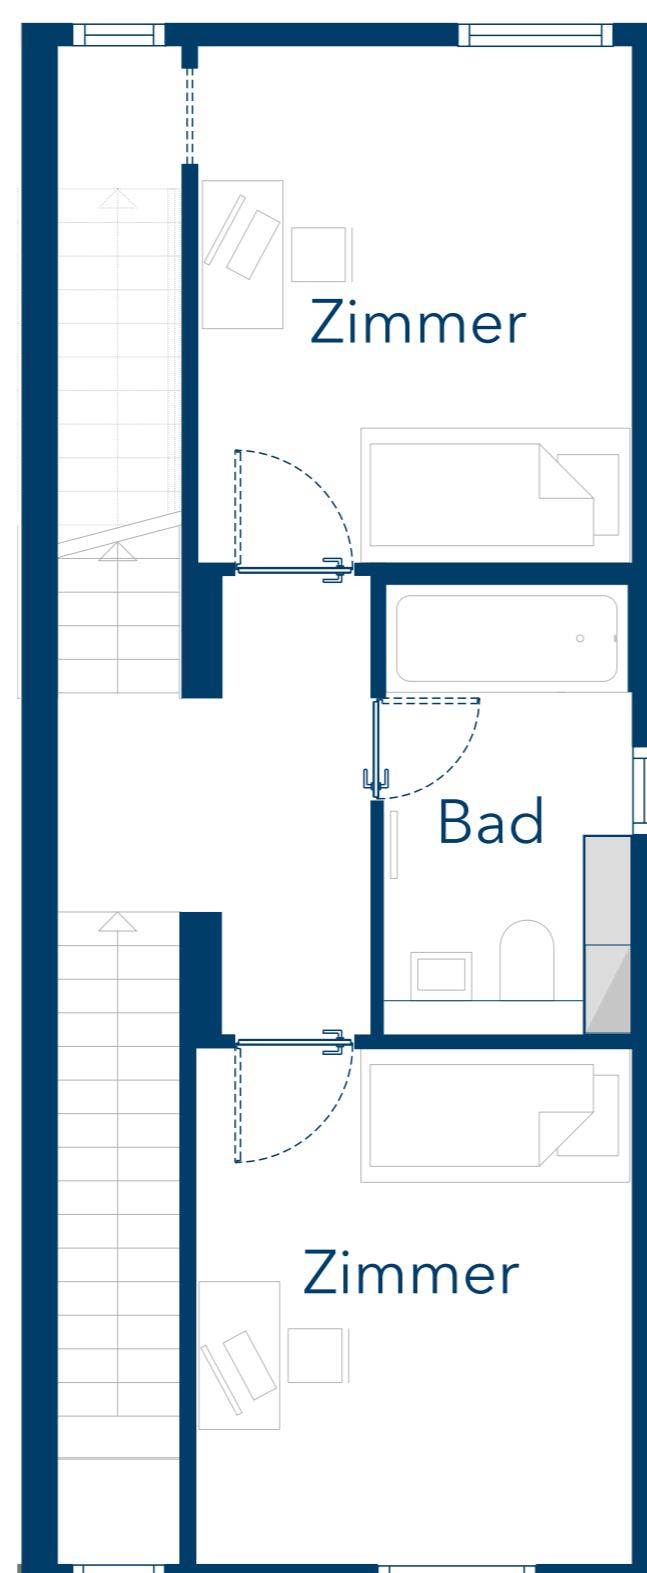

R8 WE 52 - Reihenendhaus

Kornblumenweg 21

Erdgeschoss

1. Obergeschoss

2. Obergeschoss

Untergeschoss

4 Zimmer
114,02 m² (Wohnfläche EG - 2. OG)
42,21 m² (Nutzfläche Keller)
Terrasse/Grünfläche
Dachterrasse