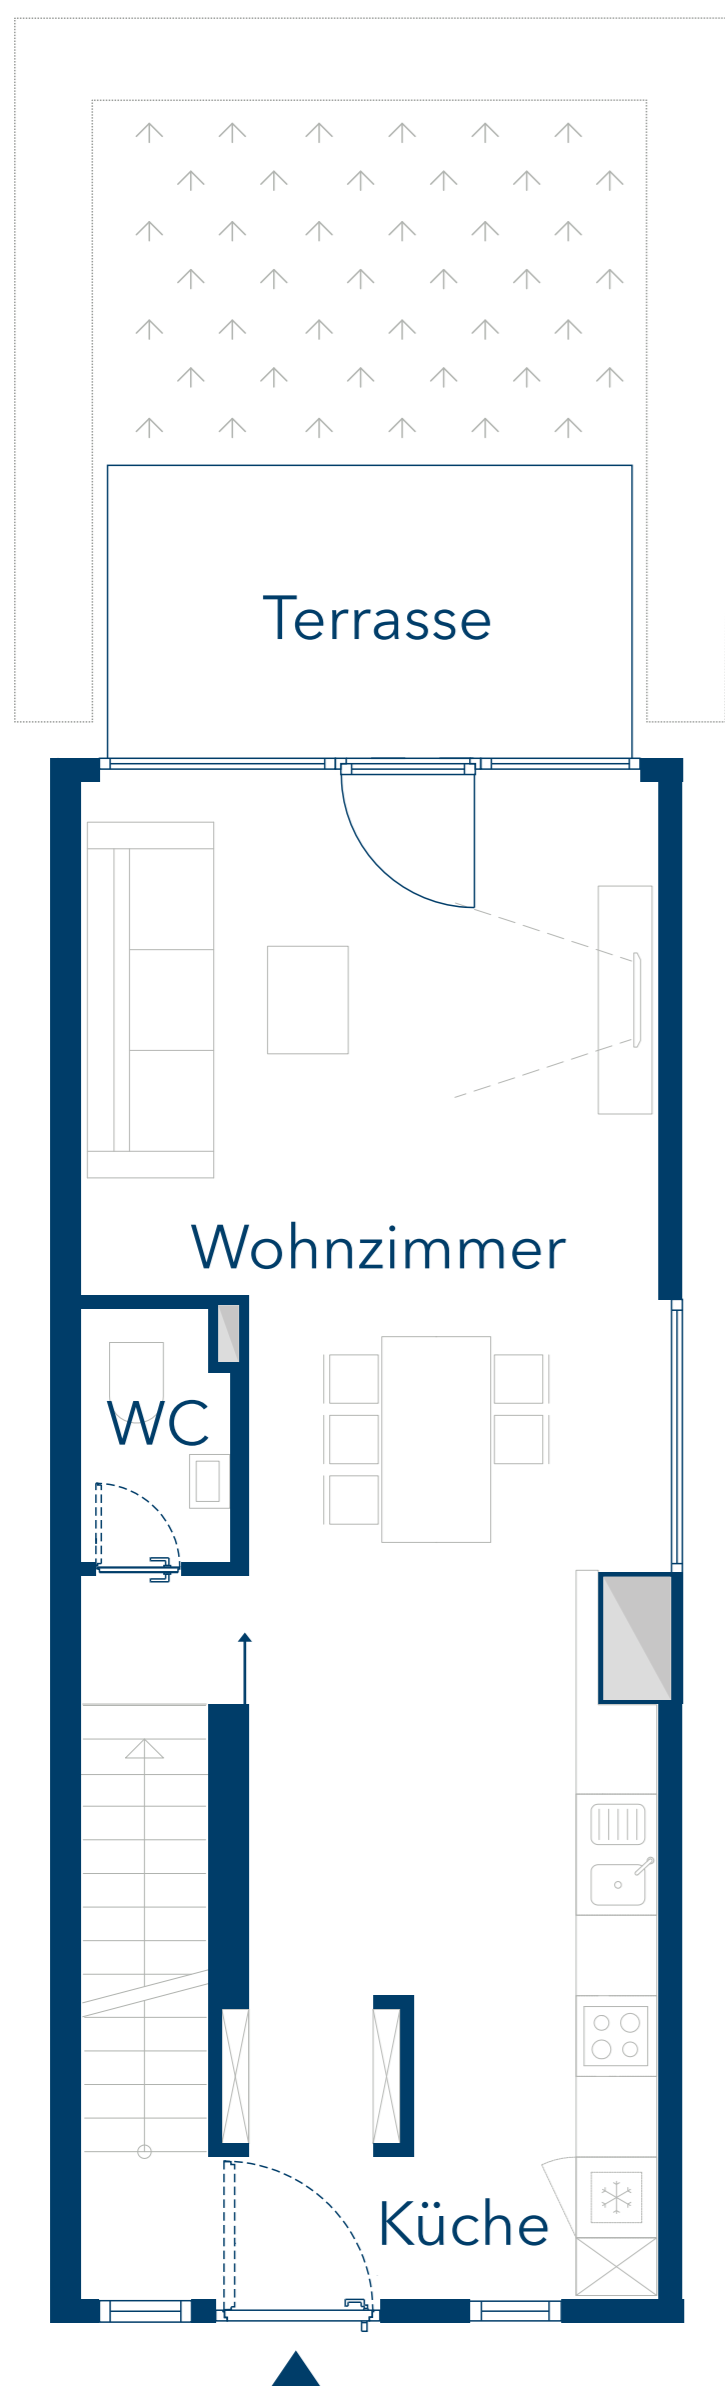

R8 WE 52 - Reihenendhaus

Kornblumenweg 21

Erdgeschoss

1. Obergeschoss

2. Obergeschoss

Untergeschoss

4 Zimmer
114,02 m² (Wohnfläche EG - 2. OG)
42,21 m² (Nutzfläche Keller)
Terrasse/Grünfläche
Dachterrasse