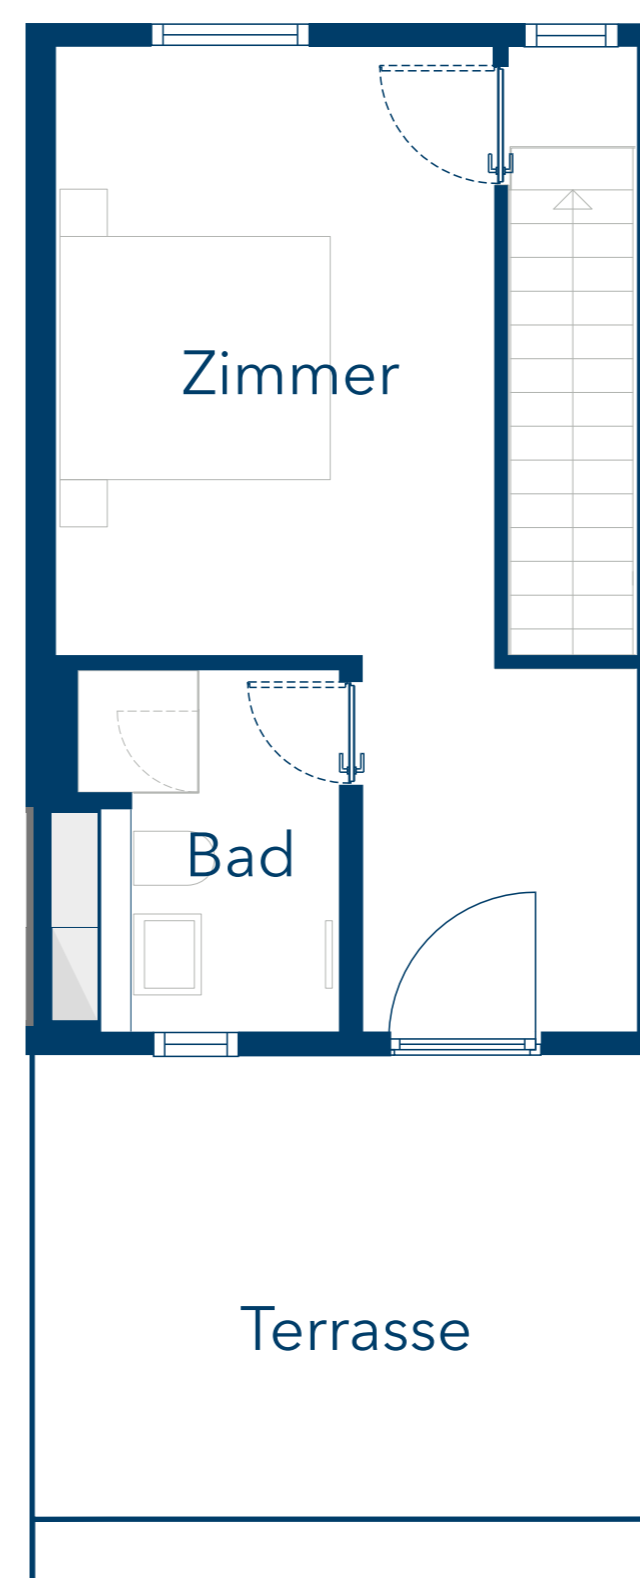

R8 WE 51 - Reihenmittelhaus

Kornblumenweg 21a

Erdgeschoss

1. Obergeschoss

2. Obergeschoss

Untergeschoss

4 Zimmer
113,97 m² (Wohnfläche EG - 2. OG)
43,99 m² (Nutzfläche Keller)
Terrasse/Grünfläche
Dachterrasse