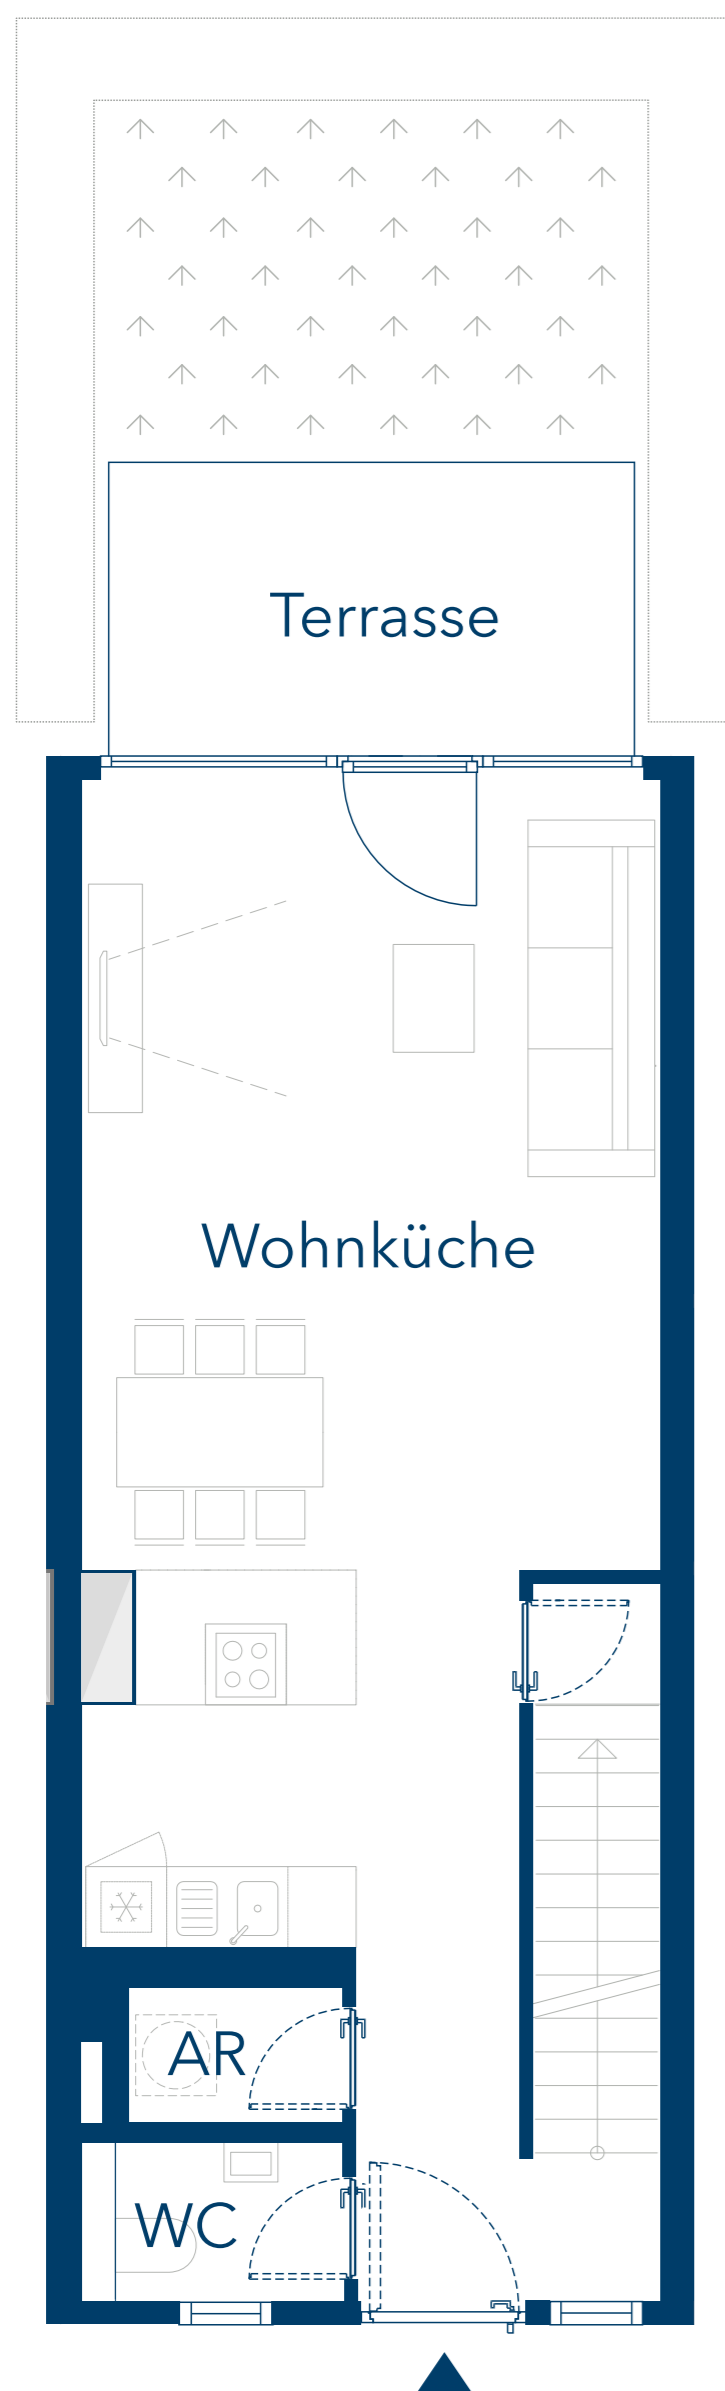

R8 WE 51 - Reihenmittelhaus

Kornblumenweg 21a

Erdgeschoss

1. Obergeschoss

2. Obergeschoss

Untergeschoss

4 Zimmer
113,97 m² (Wohnfläche EG - 2. OG)
43,99 m² (Nutzfläche Keller)
Terrasse/Grünfläche
Dachterrasse