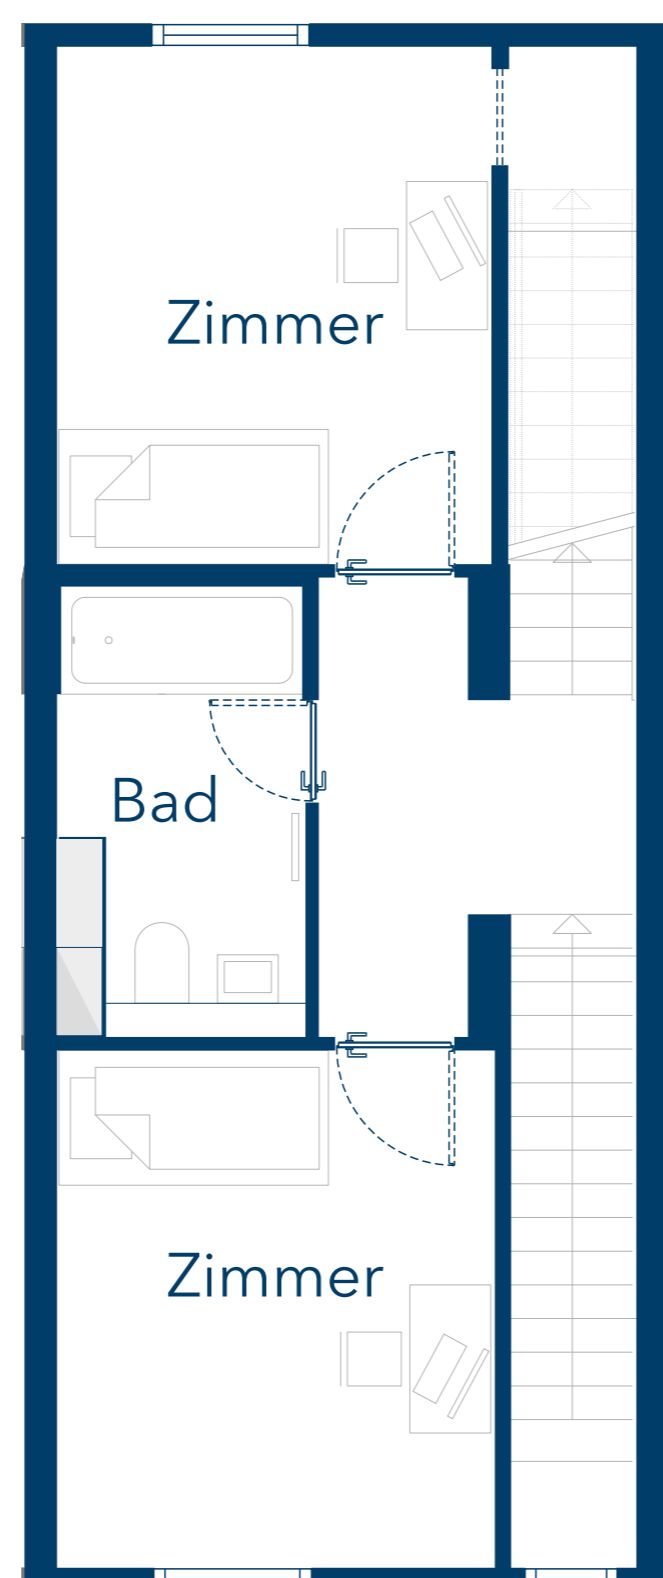

R8 WE 51 - Reihenmittelhaus

Kornblumenweg 21a

Erdgeschoss

1. Obergeschoss

2. Obergeschoss

Untergeschoss

4 Zimmer
113,97 m² (Wohnfläche EG - 2. OG)
43,99 m² (Nutzfläche Keller)
Terrasse/Grünfläche
Dachterrasse