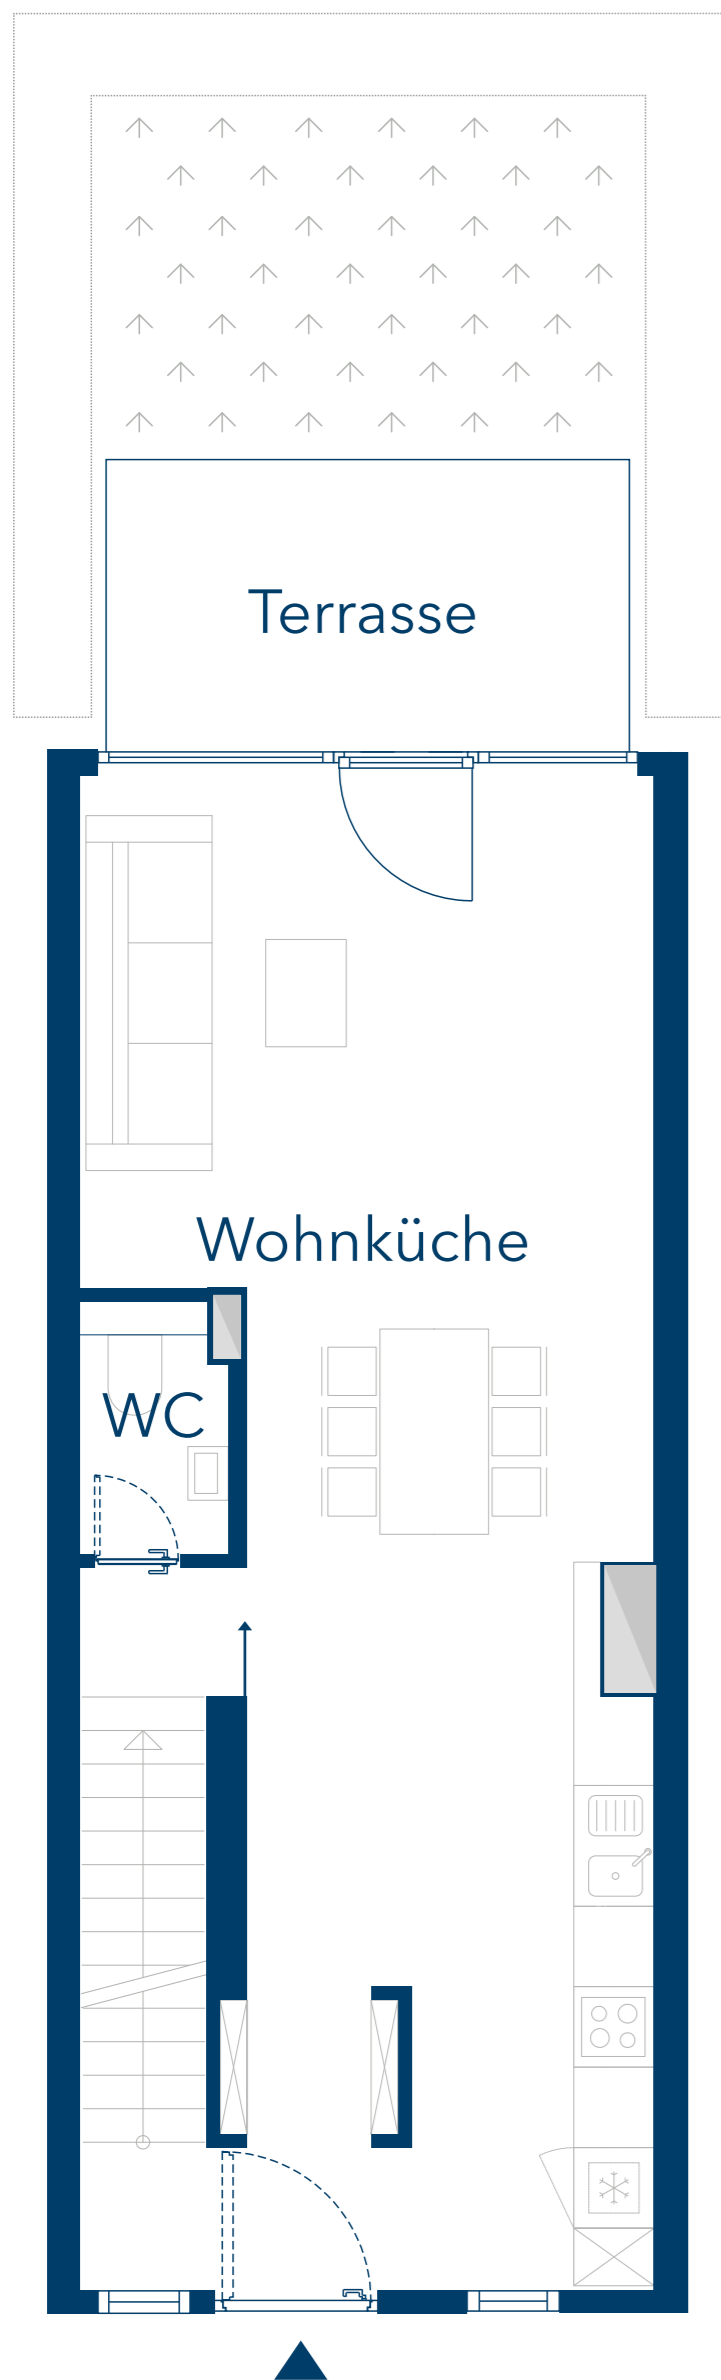

# R8 WE 50 - Reihenmittelhaus

Kornblumenweg 21b

Erdgeschoss

1. Obergeschoss

2. Obergeschoss

Untergeschoss

4 Zimmer  
114,00 m<sup>2</sup> (Wohnfläche EG - 2. OG)  
43,59 m<sup>2</sup> (Nutzfläche Keller)  
Terrasse/Grünfläche  
Dachterrasse