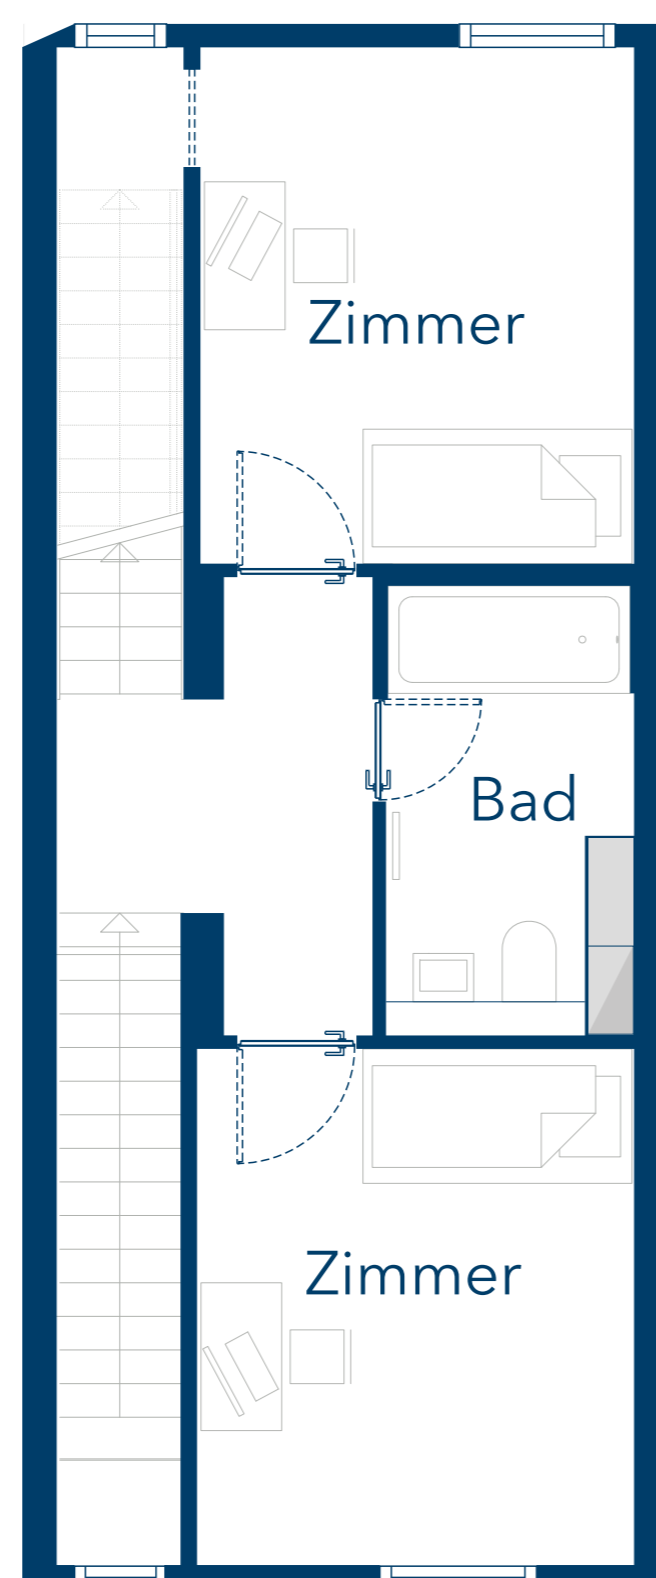

# R8 WE 50 - Reihenmittelhaus

Kornblumenweg 21b

Erdgeschoss

1. Obergeschoss

2. Obergeschoss

Untergeschoss

4 Zimmer  
114,00 m<sup>2</sup> (Wohnfläche EG - 2. OG)  
43,59 m<sup>2</sup> (Nutzfläche Keller)  
Terrasse/Grünfläche  
Dachterrasse