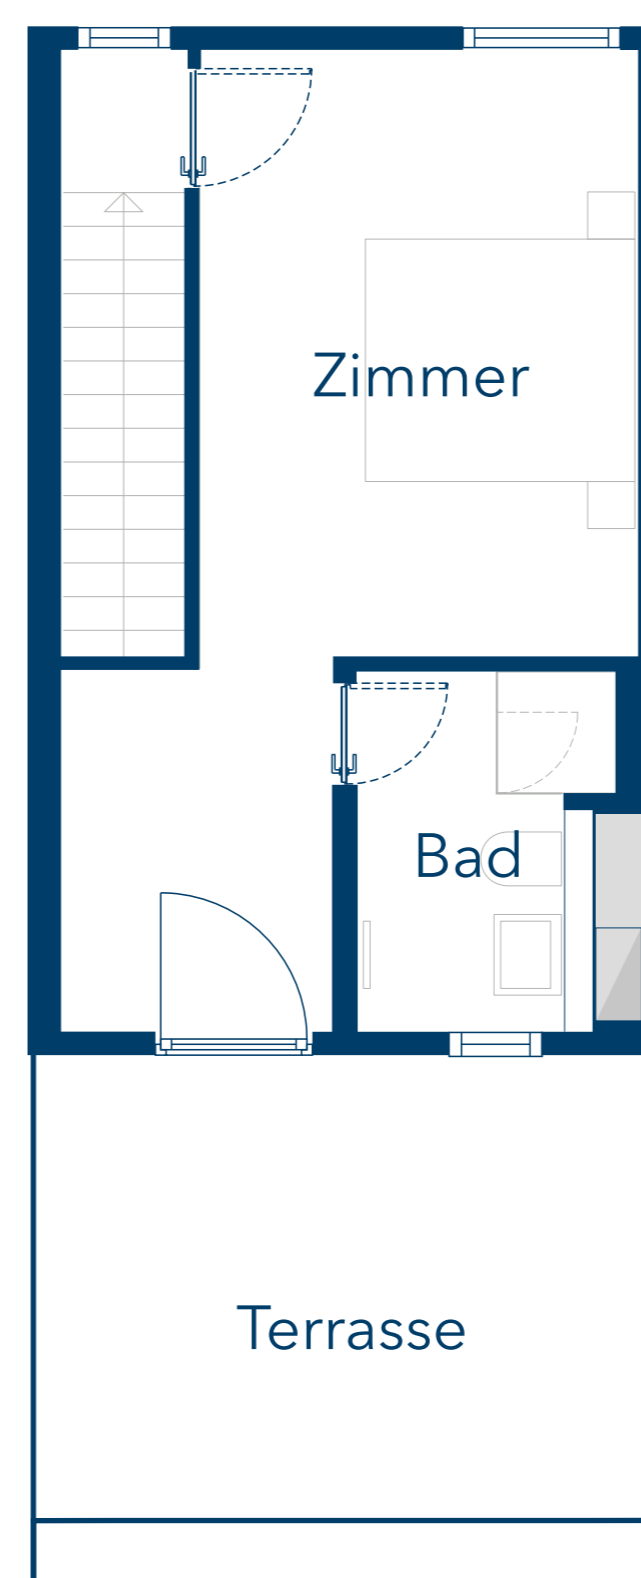

# R8 WE 50 - Reihenmittelhaus

Kornblumenweg 21b

Erdgeschoss

1. Obergeschoss

2. Obergeschoss

Untergeschoss

4 Zimmer  
114,00 m<sup>2</sup> (Wohnfläche EG - 2. OG)  
43,59 m<sup>2</sup> (Nutzfläche Keller)  
Terrasse/Grünfläche  
Dachterrasse