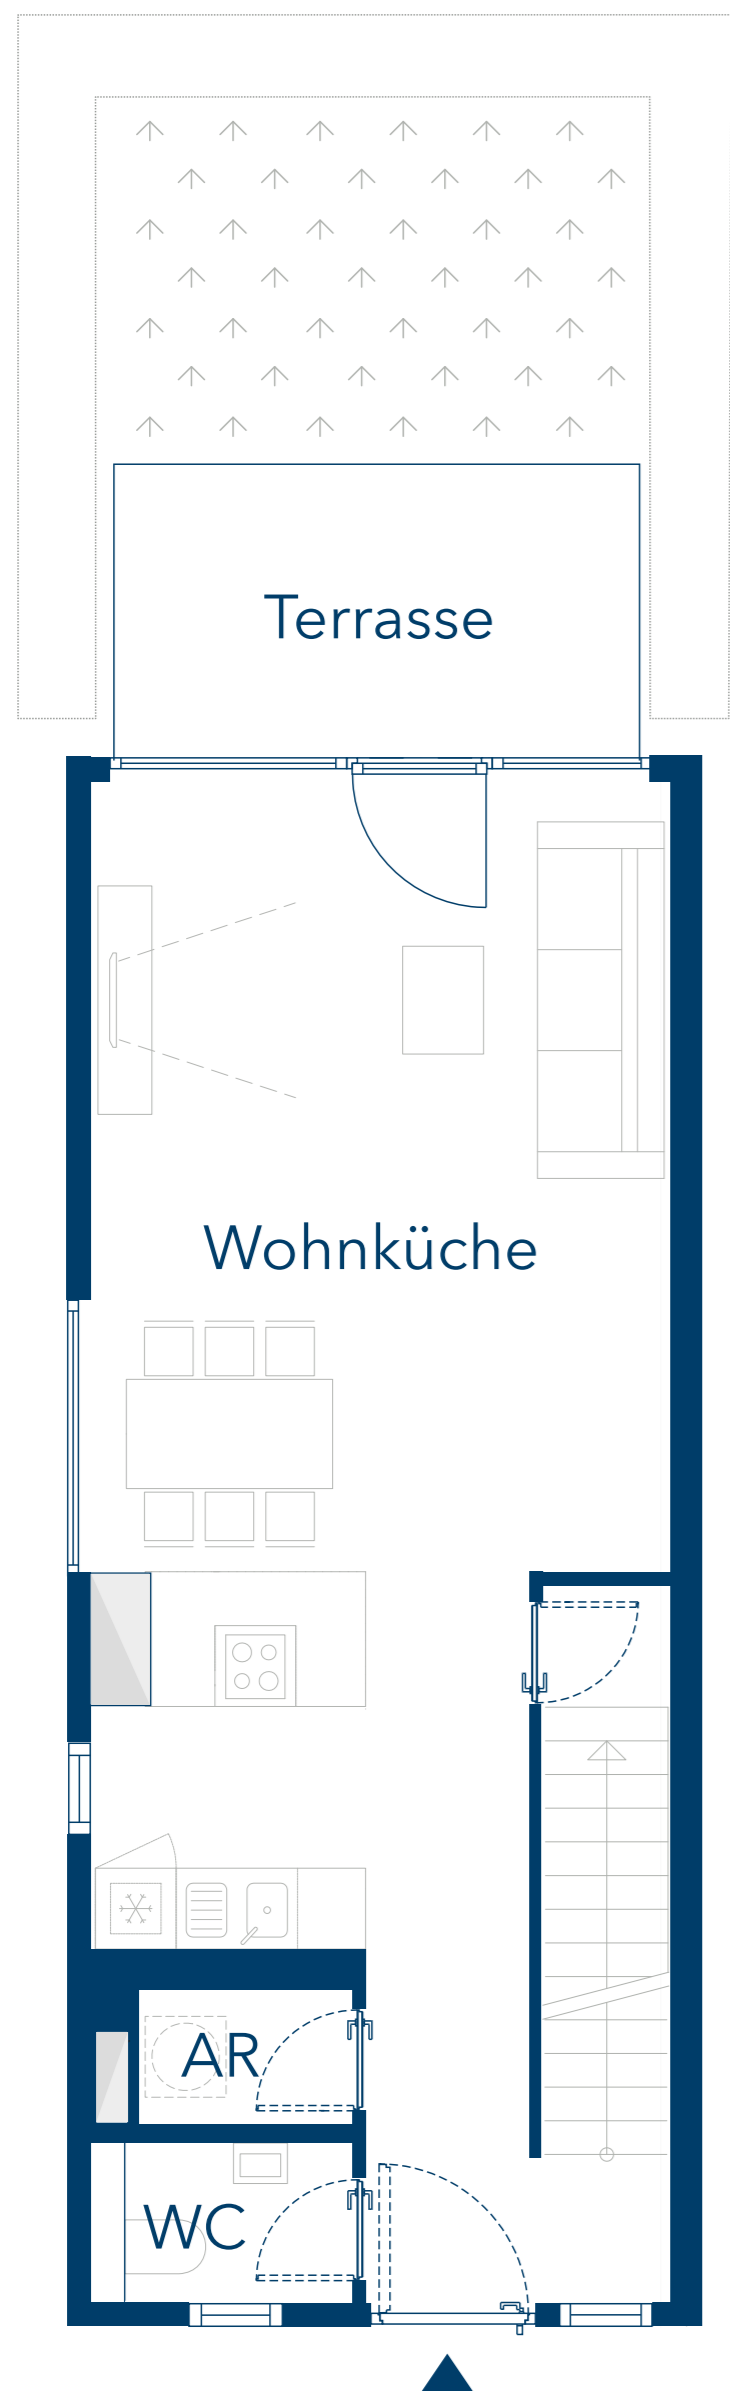

R8 WE 49 - Reihenendhaus

Kornblumenweg 21c

Erdgeschoss

1. Obergeschoss

2. Obergeschoss

Untergeschoss

4 Zimmer
114,02 m² (Wohnfläche EG - 2. OG)
42,61 m² (Nutzfläche Keller)
Terrasse/Grünfläche
Dachterrasse