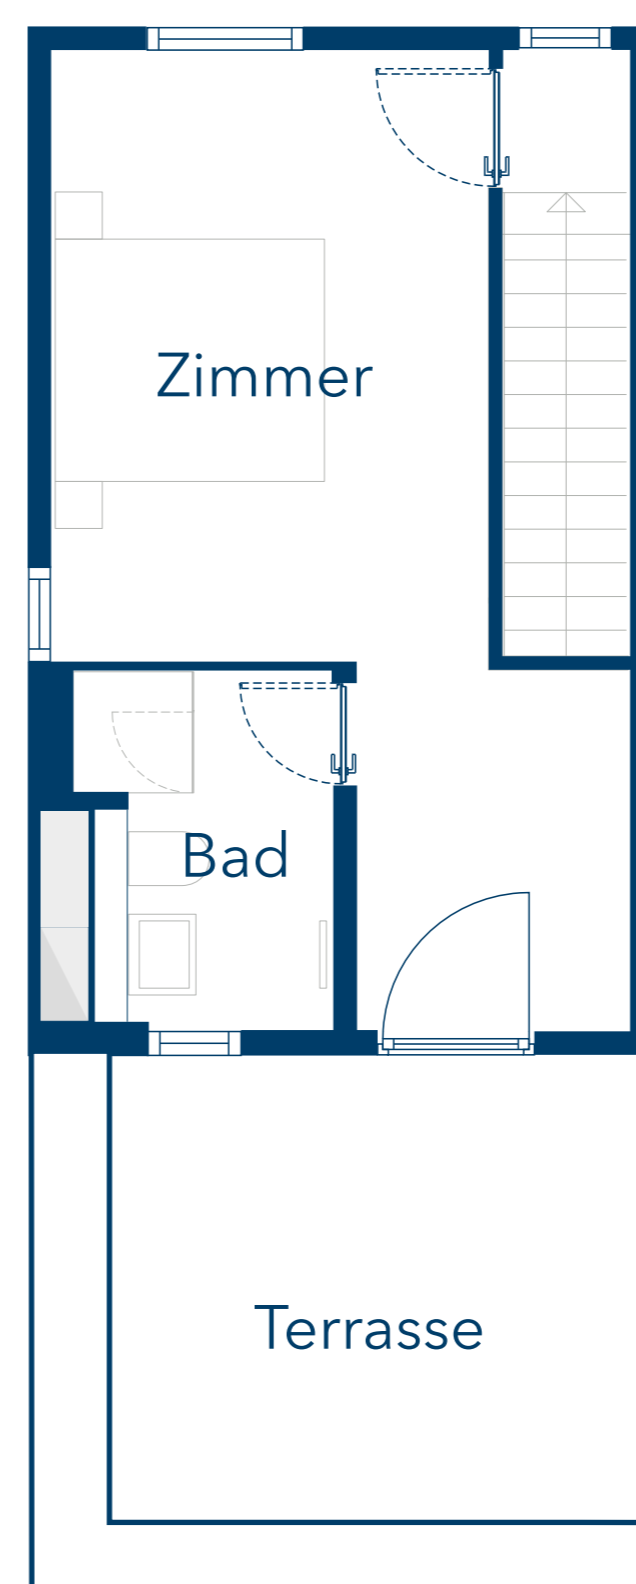

R8 WE 49 - Reihenendhaus

Kornblumenweg 21c

Erdgeschoss

1. Obergeschoss

2. Obergeschoss

Untergeschoss

4 Zimmer
114,02 m² (Wohnfläche EG - 2. OG)
42,61 m² (Nutzfläche Keller)
Terrasse/Grünfläche
Dachterrasse