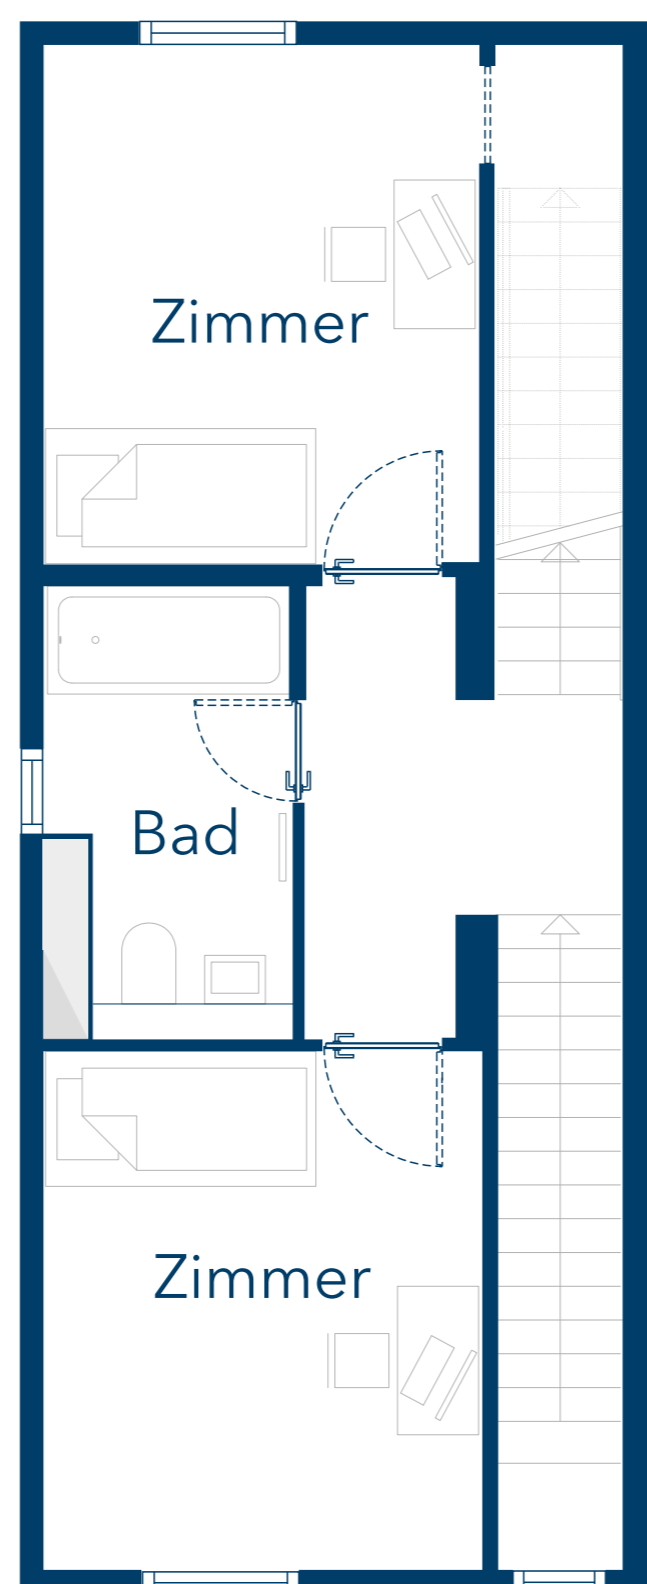

R8 WE 49 - Reihenendhaus

Kornblumenweg 21c

Erdgeschoss

1. Obergeschoss

2. Obergeschoss

Untergeschoss

4 Zimmer
114,02 m² (Wohnfläche EG - 2. OG)
42,61 m² (Nutzfläche Keller)
Terrasse/Grünfläche
Dachterrasse