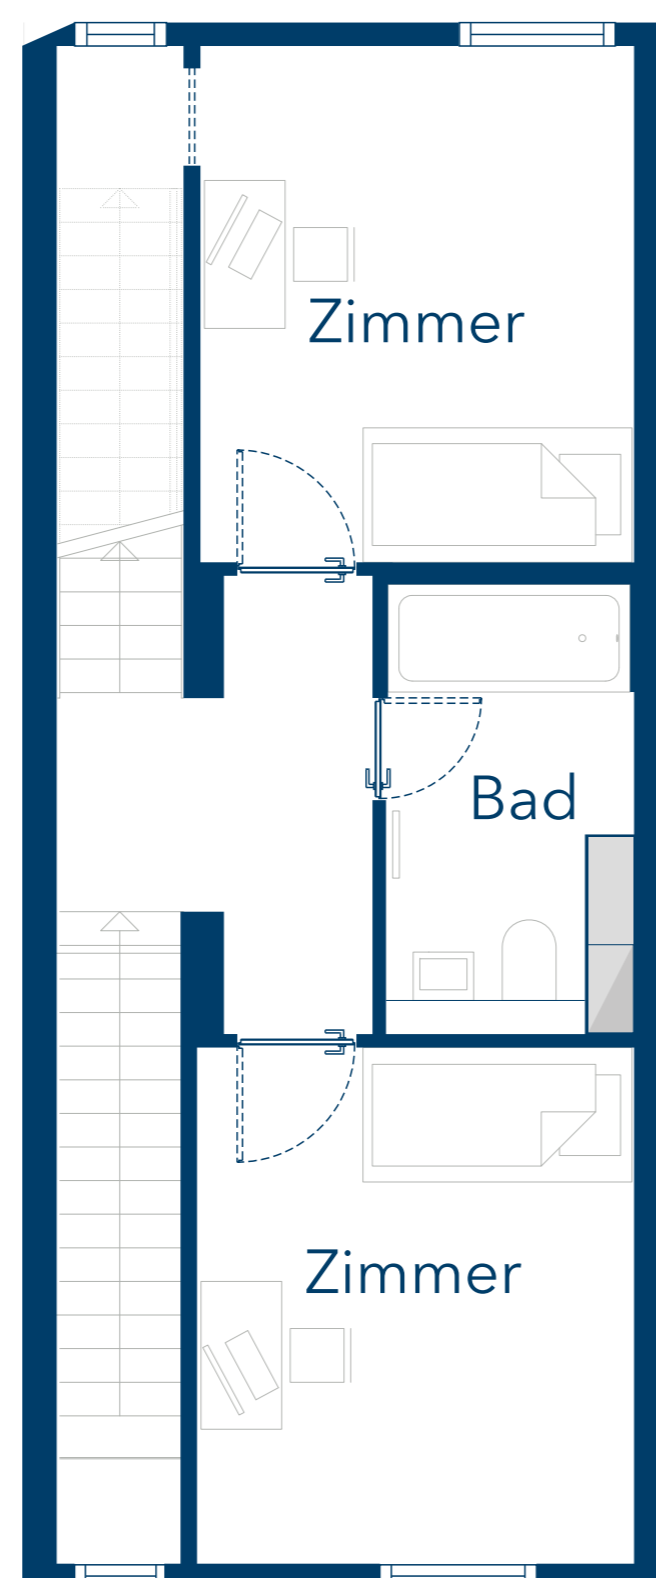

# R7 WE 46 - Reihenmittelhaus

Kornblumenweg 22b

Erdgeschoss

1. Obergeschoss

2. Obergeschoss

Untergeschoss

4 Zimmer  
114,00 m<sup>2</sup> (Wohnfläche EG - 2. OG)  
43,59 m<sup>2</sup> (Nutzfläche Keller)  
Terrasse/Grünfläche  
Dachterrasse