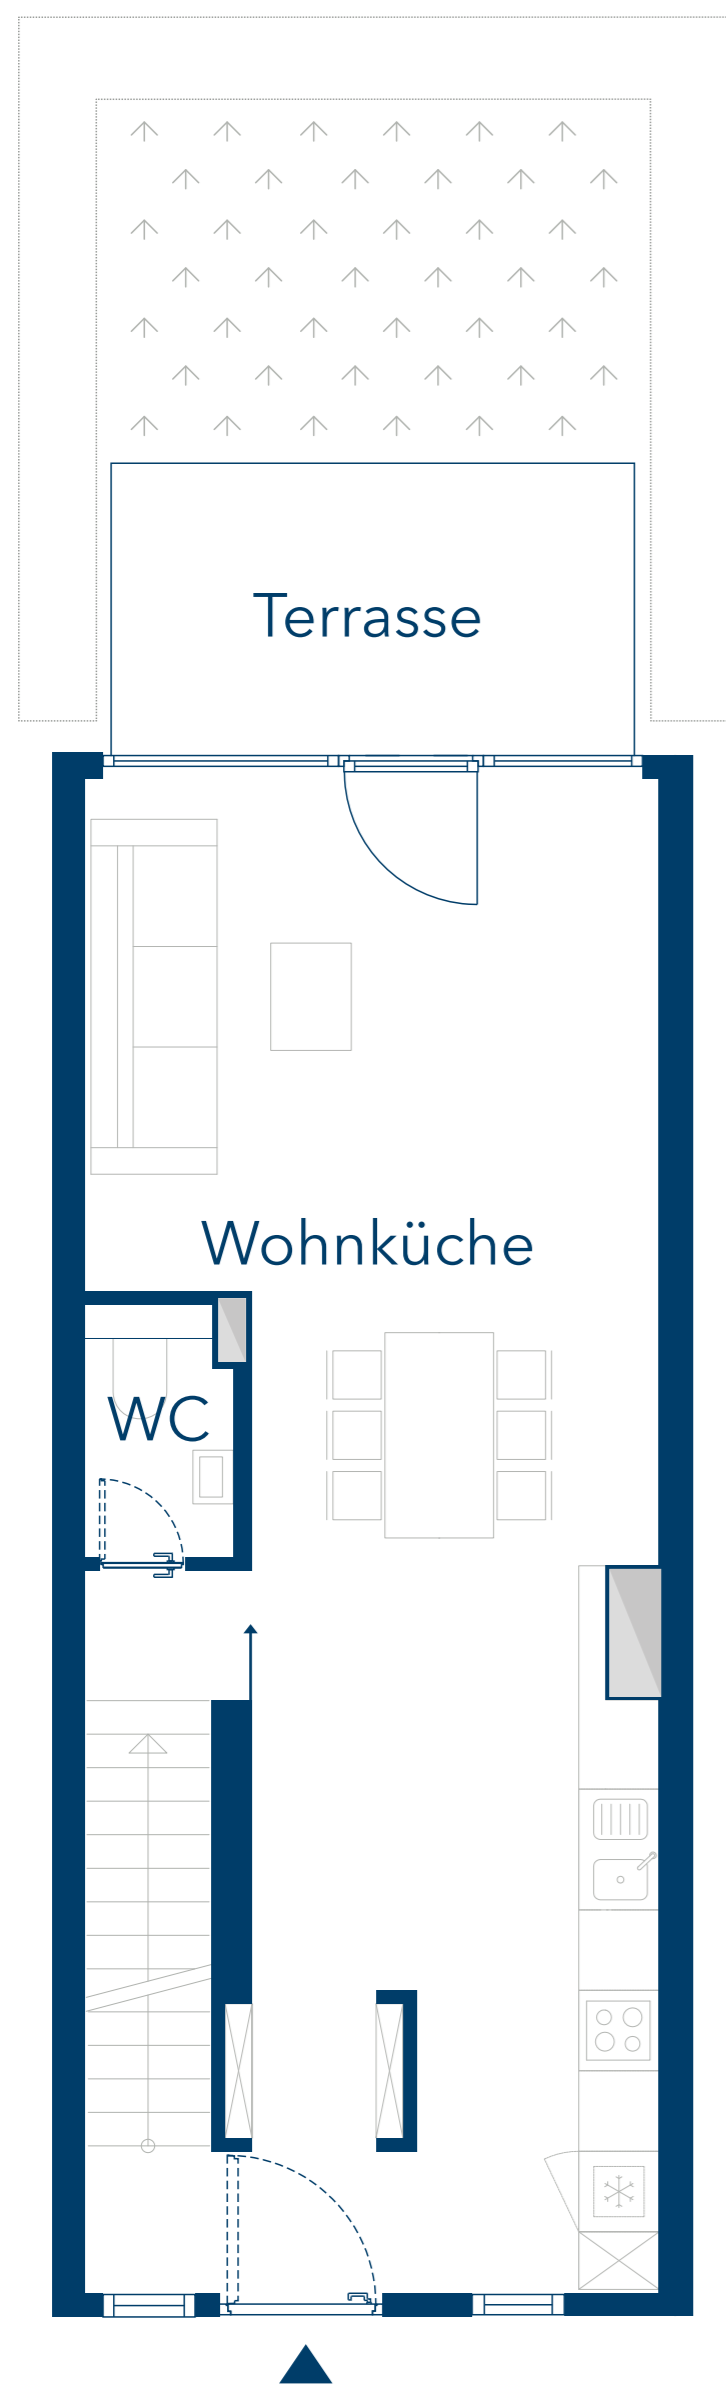

# R7 WE 46 - Reihenmittelhaus

Kornblumenweg 22b

Erdgeschoss

1. Obergeschoss

2. Obergeschoss

Untergeschoss

4 Zimmer  
114,00 m<sup>2</sup> (Wohnfläche EG - 2. OG)  
43,59 m<sup>2</sup> (Nutzfläche Keller)  
Terrasse/Grünfläche  
Dachterrasse