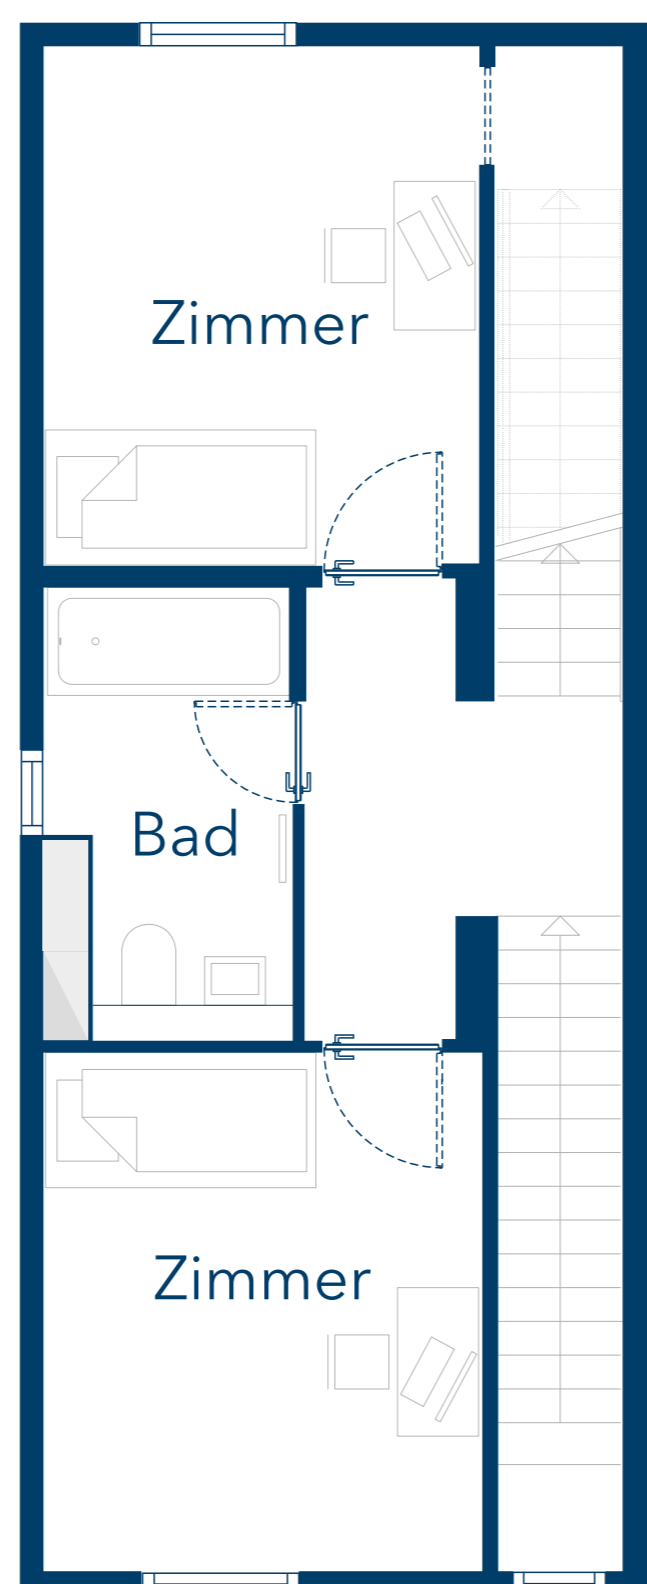

# R7 WE 45 - Reihenendhaus

Kornblumenweg 22c

Erdgeschoss

1. Obergeschoss

2. Obergeschoss

Untergeschoss

4 Zimmer  
114,02 m<sup>2</sup> (Wohnfläche EG - 2. OG)  
43,28 m<sup>2</sup> (Nutzfläche Keller)  
Terrasse/Grünfläche  
Dachterrasse