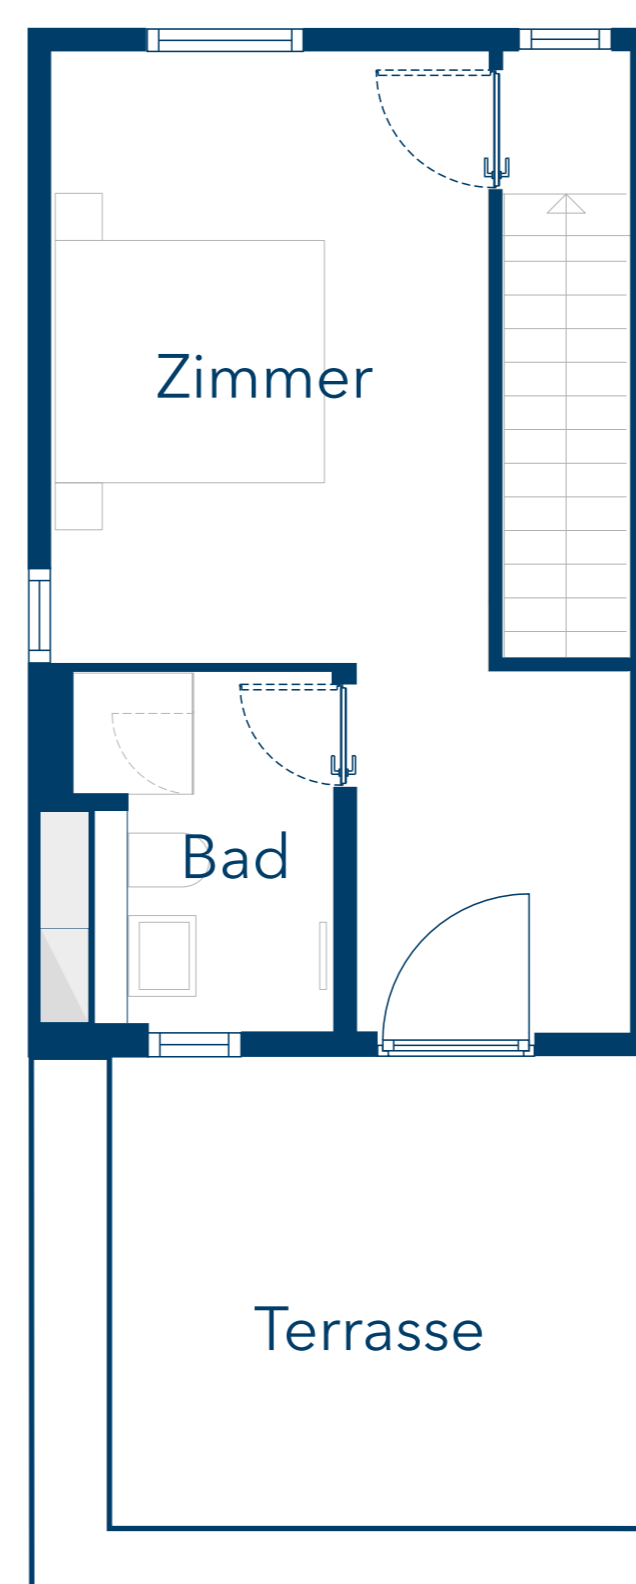

# R7 WE 45 - Reihenendhaus

Kornblumenweg 22c

Erdgeschoss

1. Obergeschoss

2. Obergeschoss

Untergeschoss

4 Zimmer  
114,02 m<sup>2</sup> (Wohnfläche EG - 2. OG)  
43,28 m<sup>2</sup> (Nutzfläche Keller)  
Terrasse/Grünfläche  
Dachterrasse