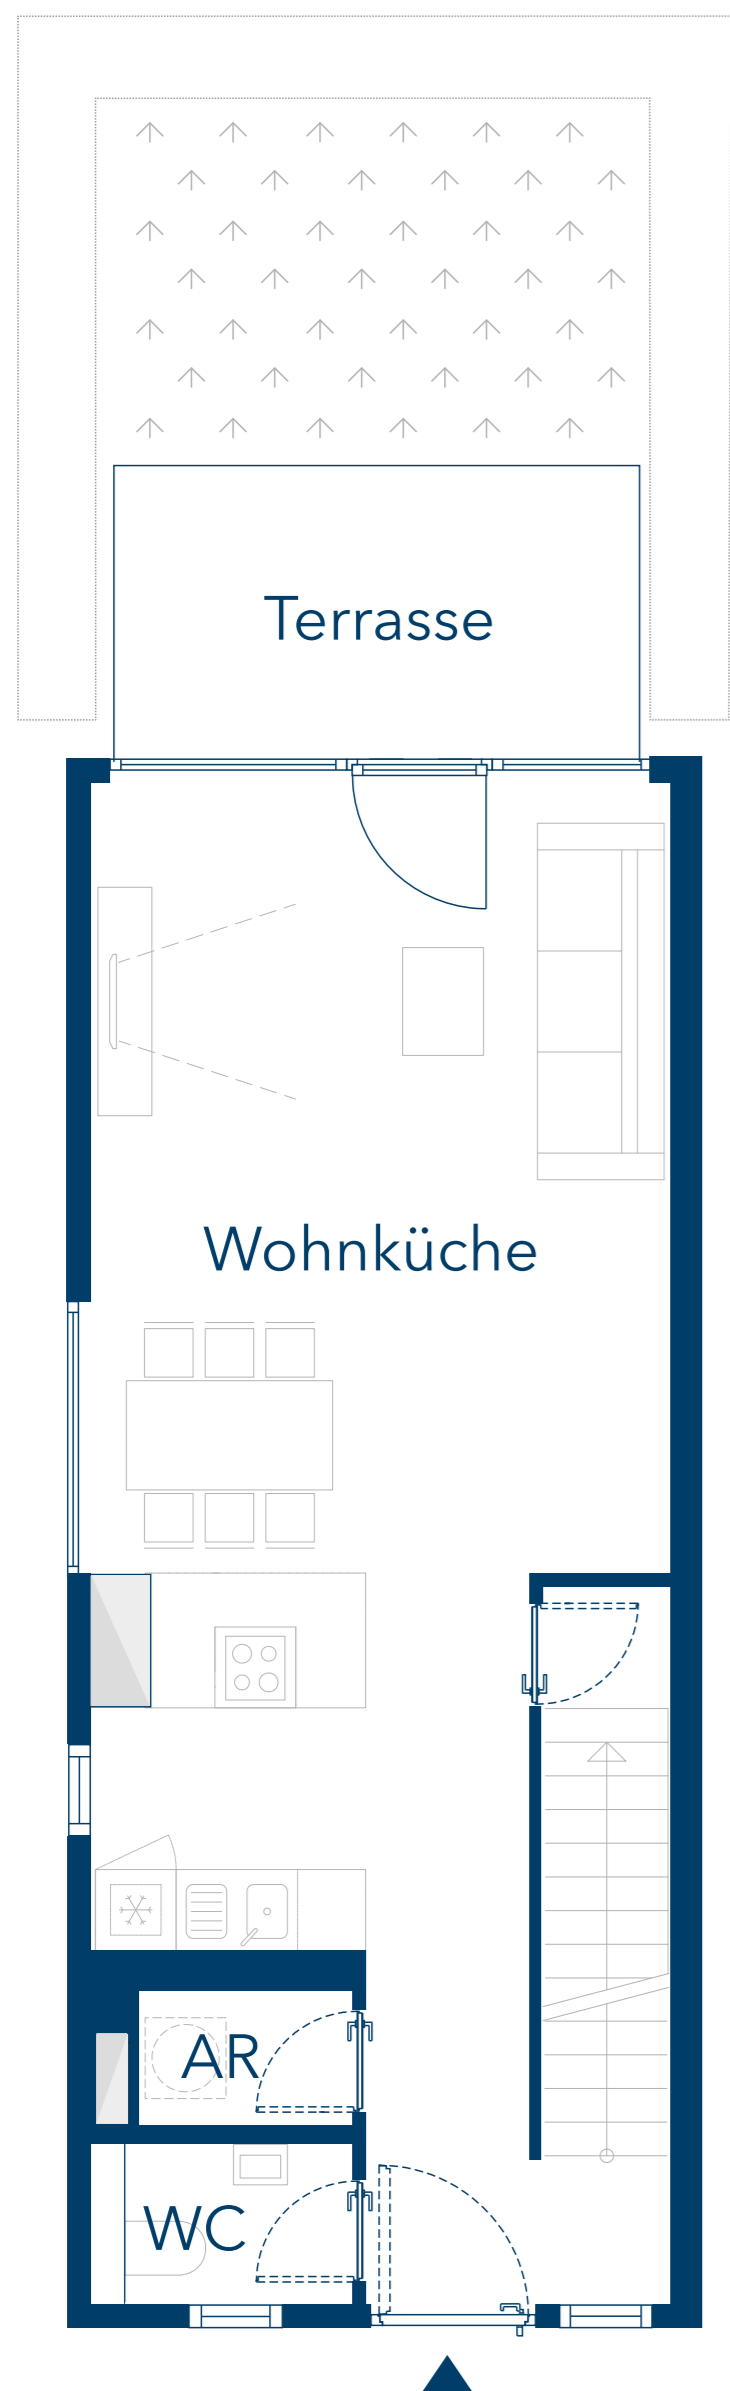

# R7 WE 45 - Reihenendhaus

Kornblumenweg 22c

Erdgeschoss

1. Obergeschoss

2. Obergeschoss

Untergeschoss

4 Zimmer  
114,02 m<sup>2</sup> (Wohnfläche EG - 2. OG)  
43,28 m<sup>2</sup> (Nutzfläche Keller)  
Terrasse/Grünfläche  
Dachterrasse