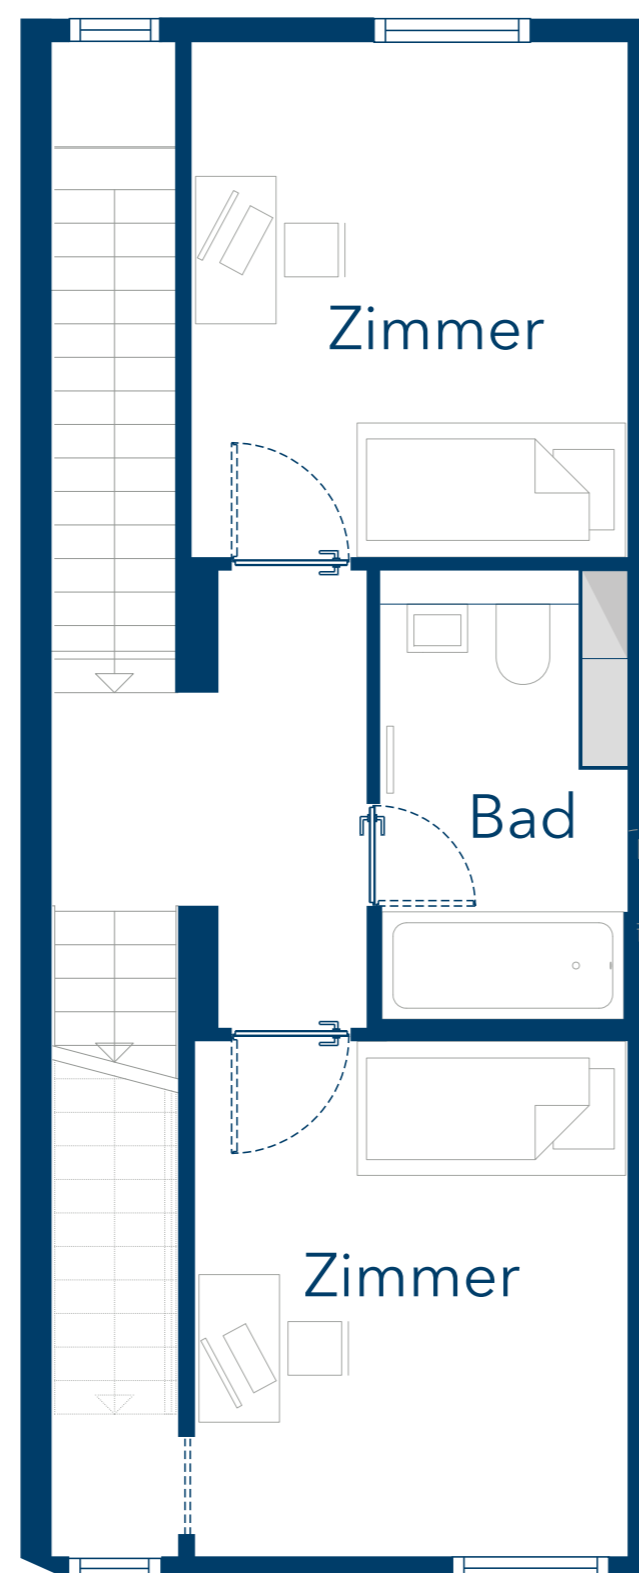

R6 WE 42 - Reihenmittelhaus

Kornblumenweg 19 b

Erdgeschoss

1. Obergeschoss

2. Obergeschoss

Untergeschoss

4 Zimmer
114,00 m² (Wohnfläche EG - 2. OG)
43,59 m² (Nutzfläche Keller)
Terrasse/Grünfläche
Dachterrasse