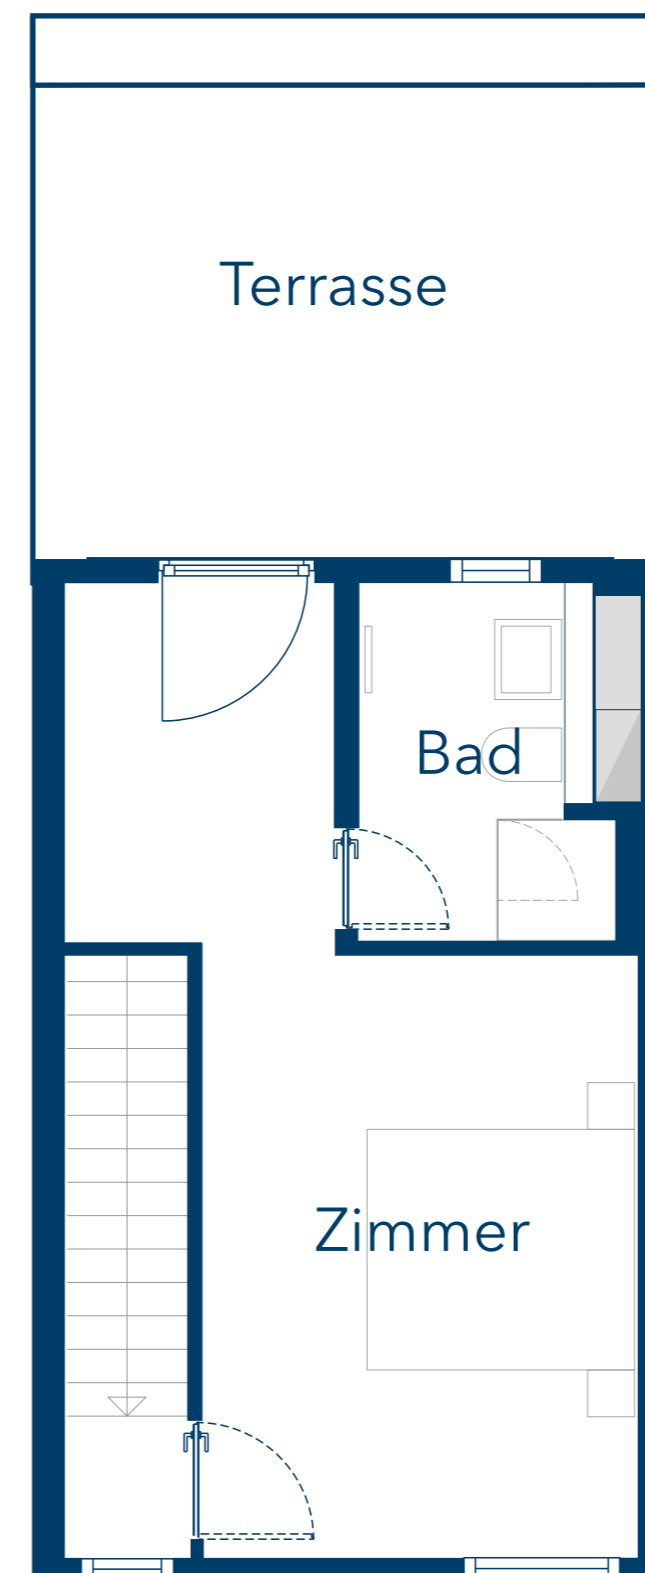

R6 WE 42 - Reihenmittelhaus

Kornblumenweg 19 b

Erdgeschoss

1. Obergeschoss

2. Obergeschoss

Untergeschoss

4 Zimmer
114,00 m² (Wohnfläche EG - 2. OG)
43,59 m² (Nutzfläche Keller)
Terrasse/Grünfläche
Dachterrasse