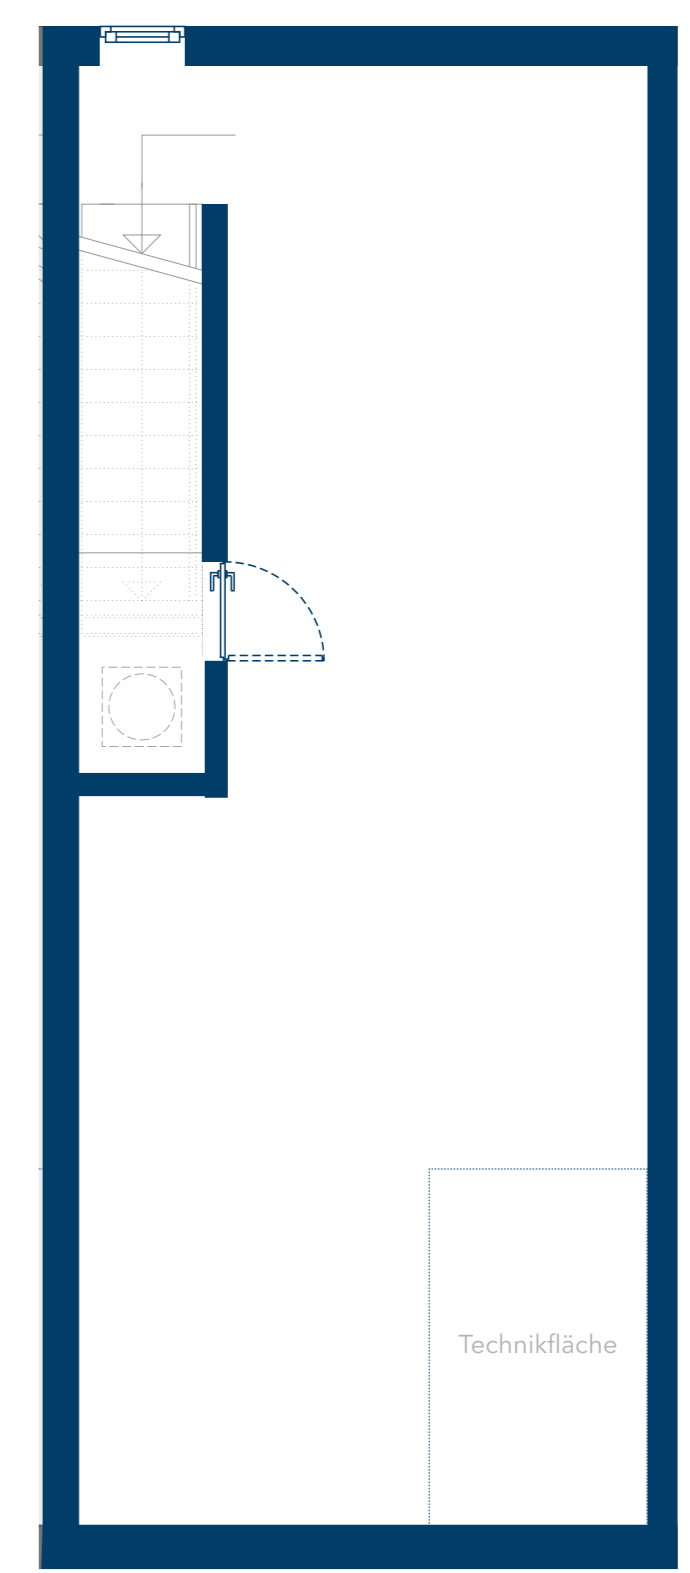

R6 WE 42 - Reihenmittelhaus

Kornblumenweg 19 b

Erdgeschoss

1. Obergeschoss

2. Obergeschoss

Untergeschoss

4 Zimmer
114,00 m² (Wohnfläche EG - 2. OG)
43,59 m² (Nutzfläche Keller)
Terrasse/Grünfläche
Dachterrasse