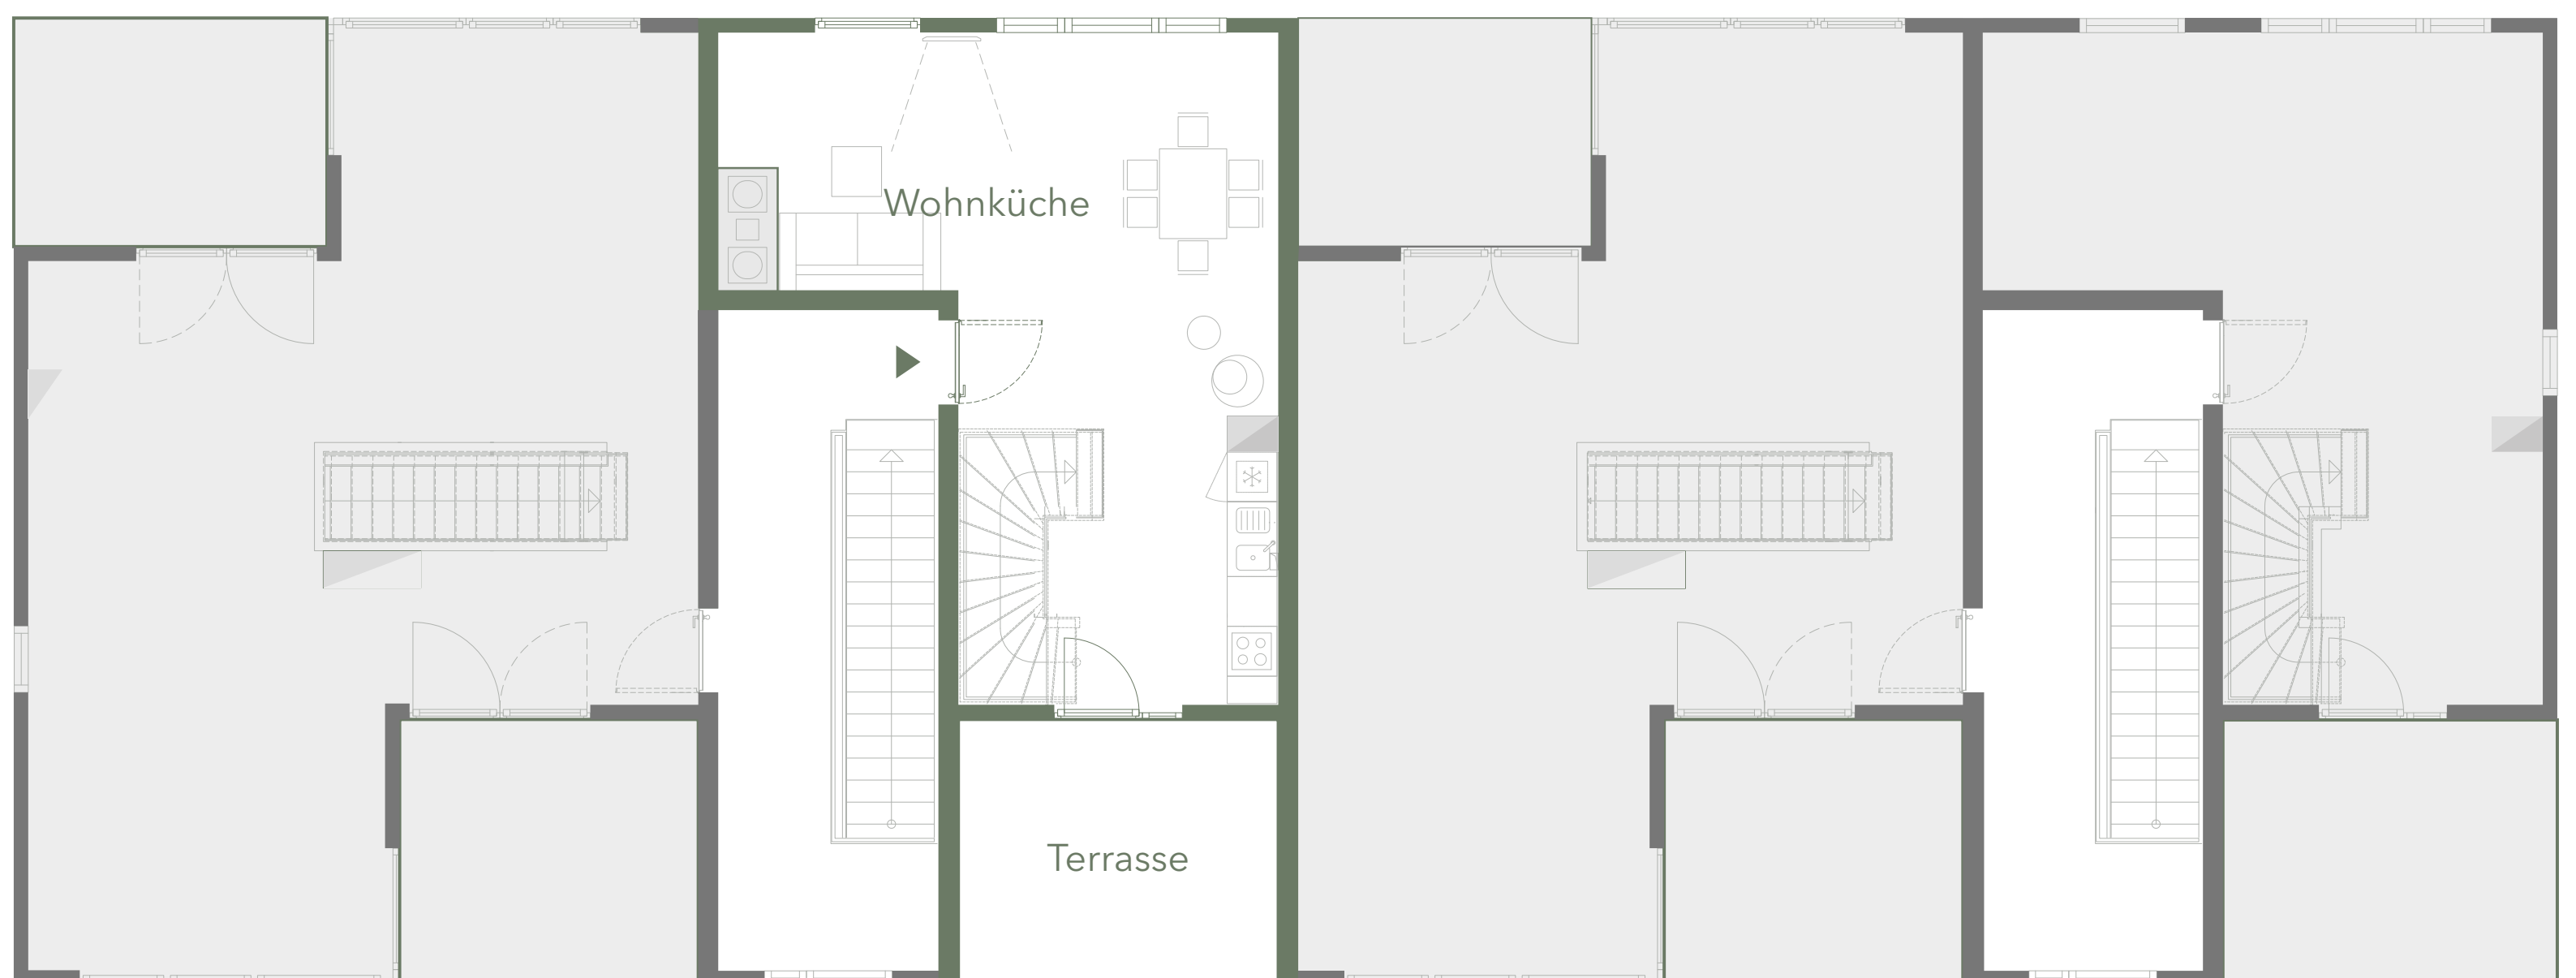

# M2 WE 71

Kornblumenweg 20a

1.OG

2.OG

Maisonette  
3 Zimmer  
84,50 m<sup>2</sup>  
1 Terrasse