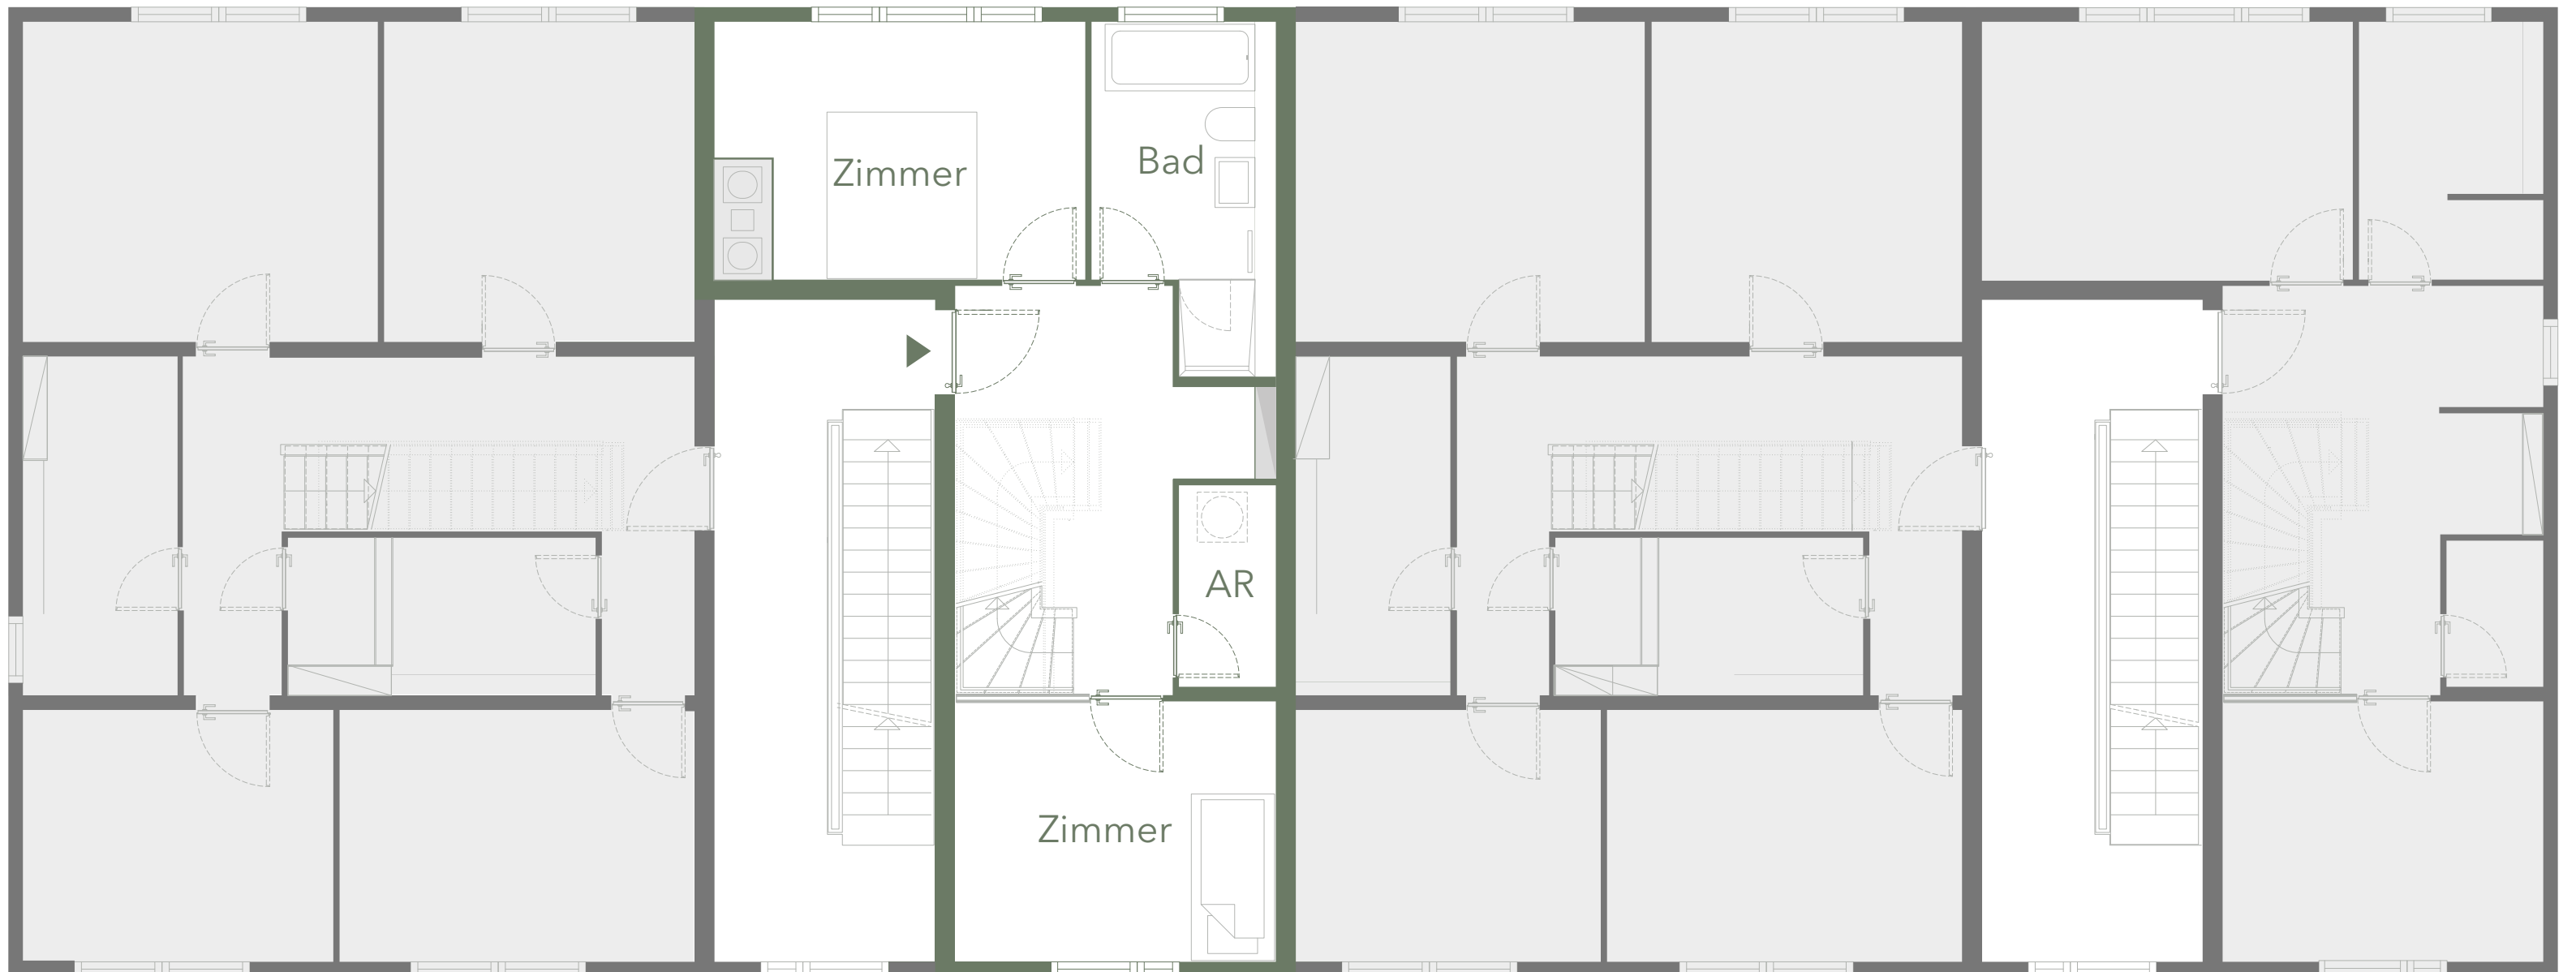

# M2 WE 71

Kornblumenweg 20a

1.OG

2.OG

Maisonette  
3 Zimmer  
84,50 m<sup>2</sup>  
1 Terrasse