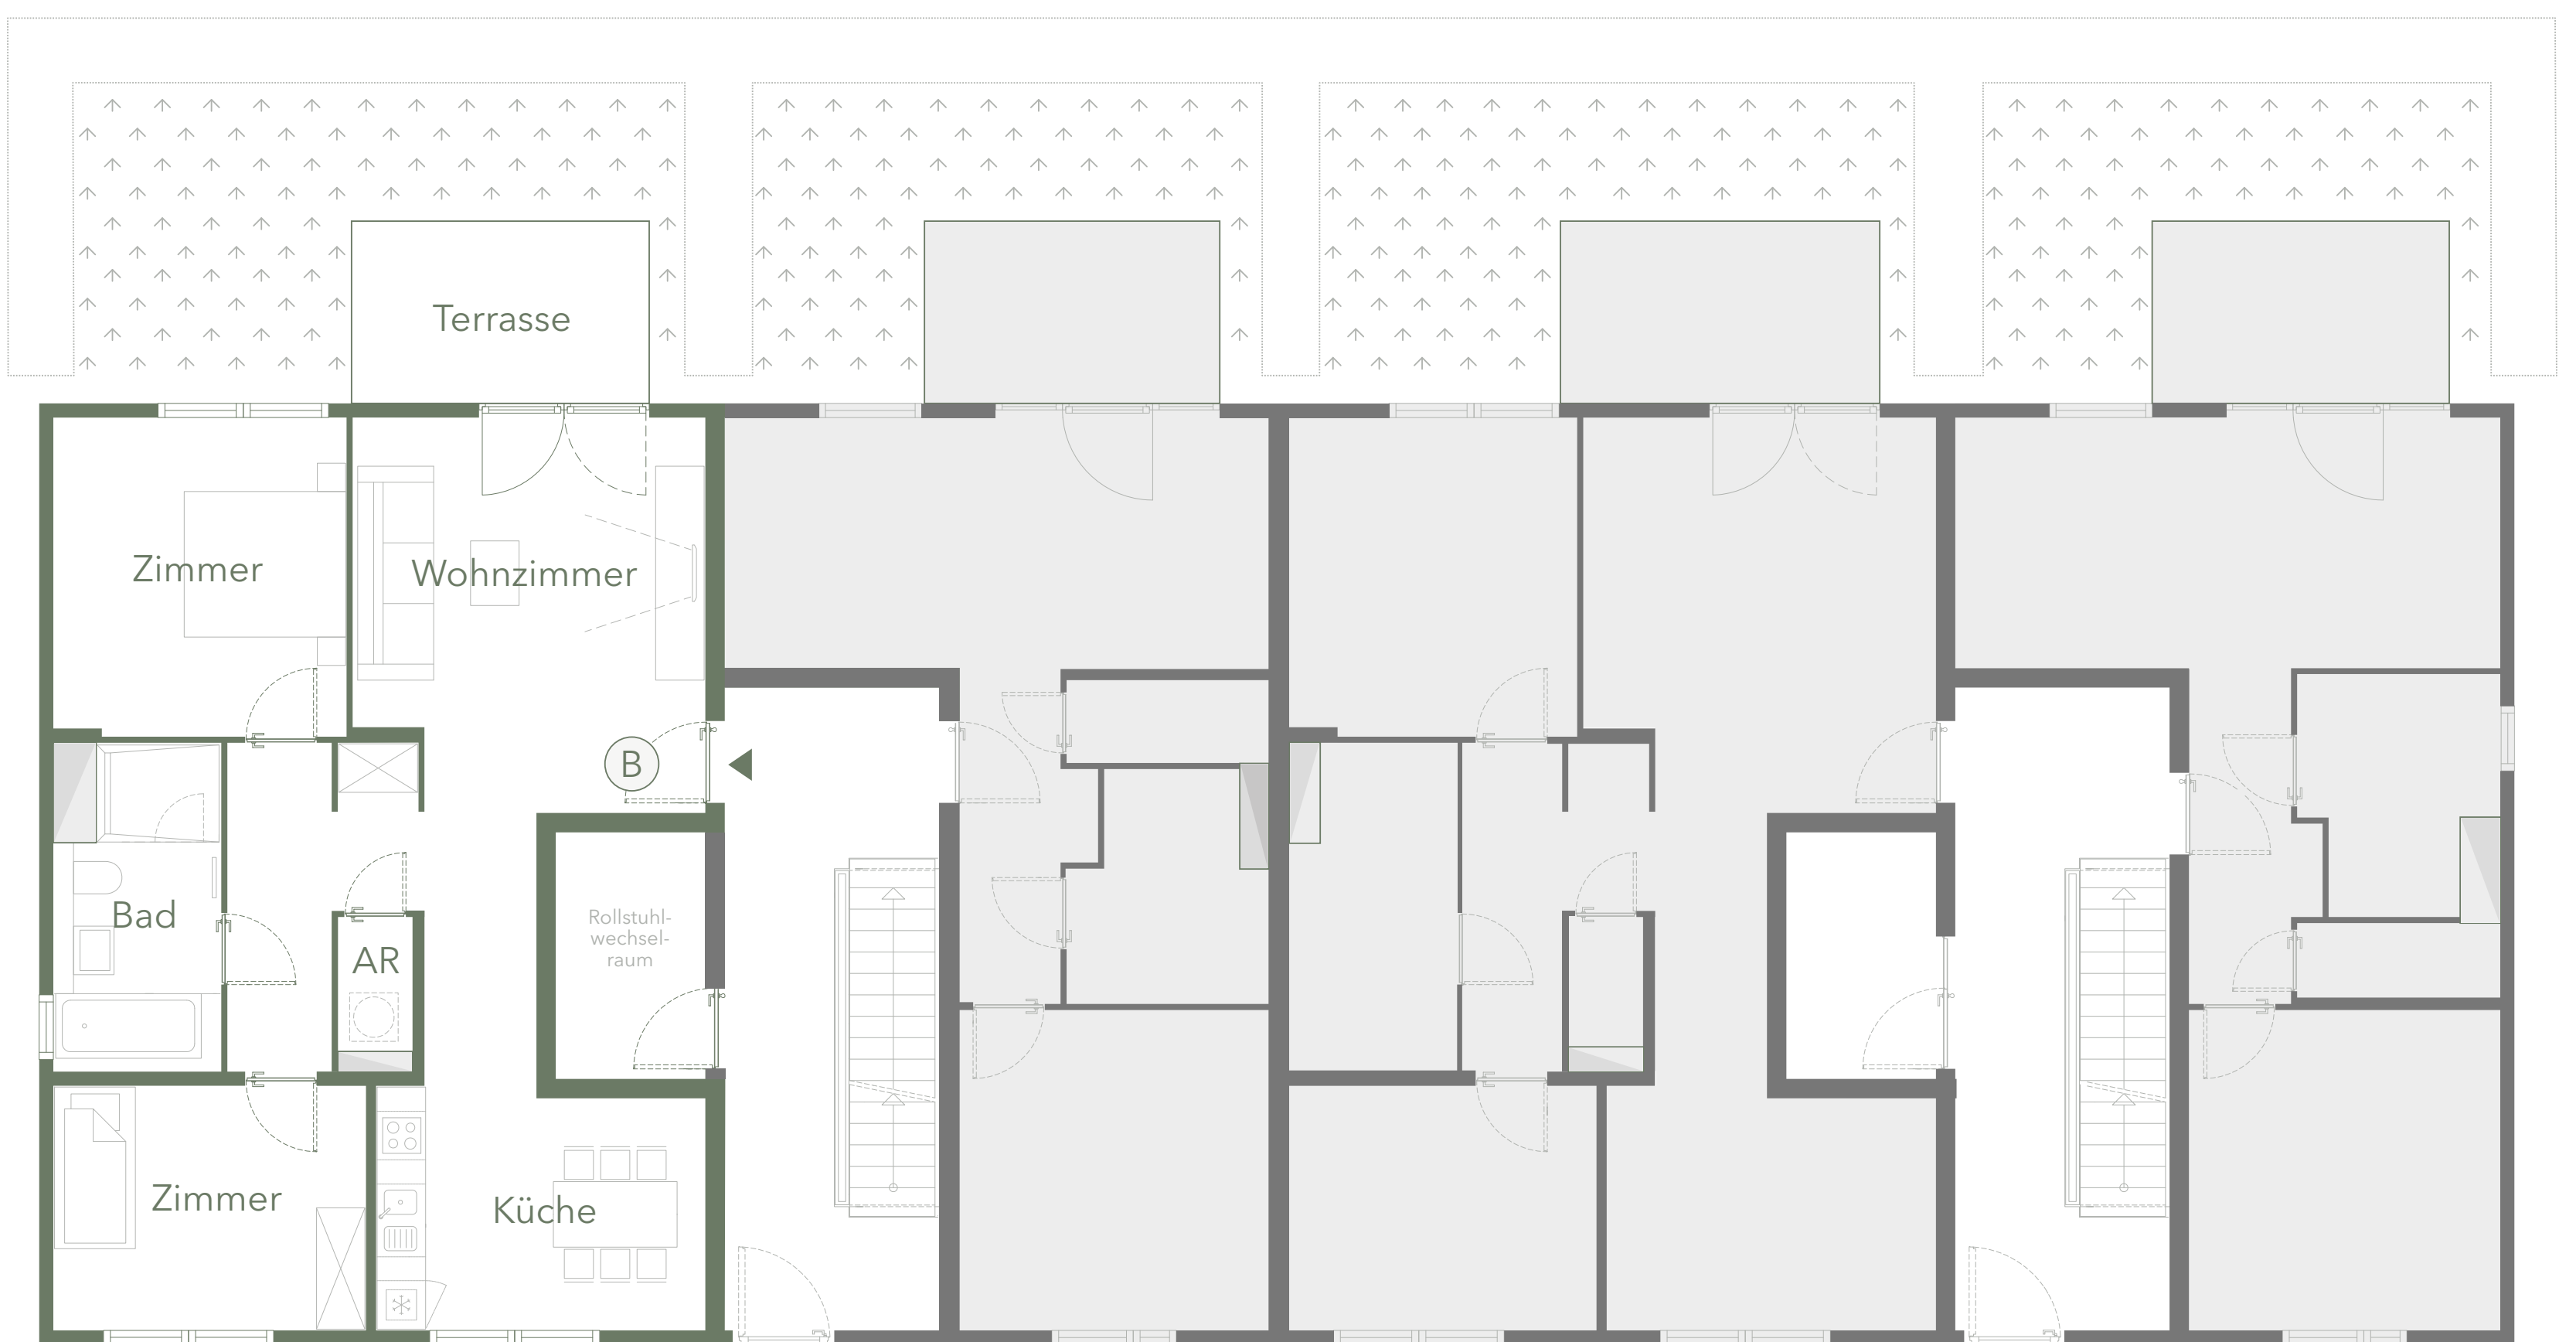

# M2 WE 70

Kornblumenweg 20a

EG

3 Zimmer

82,70 m<sup>2</sup>

Terrasse/Grünfläche