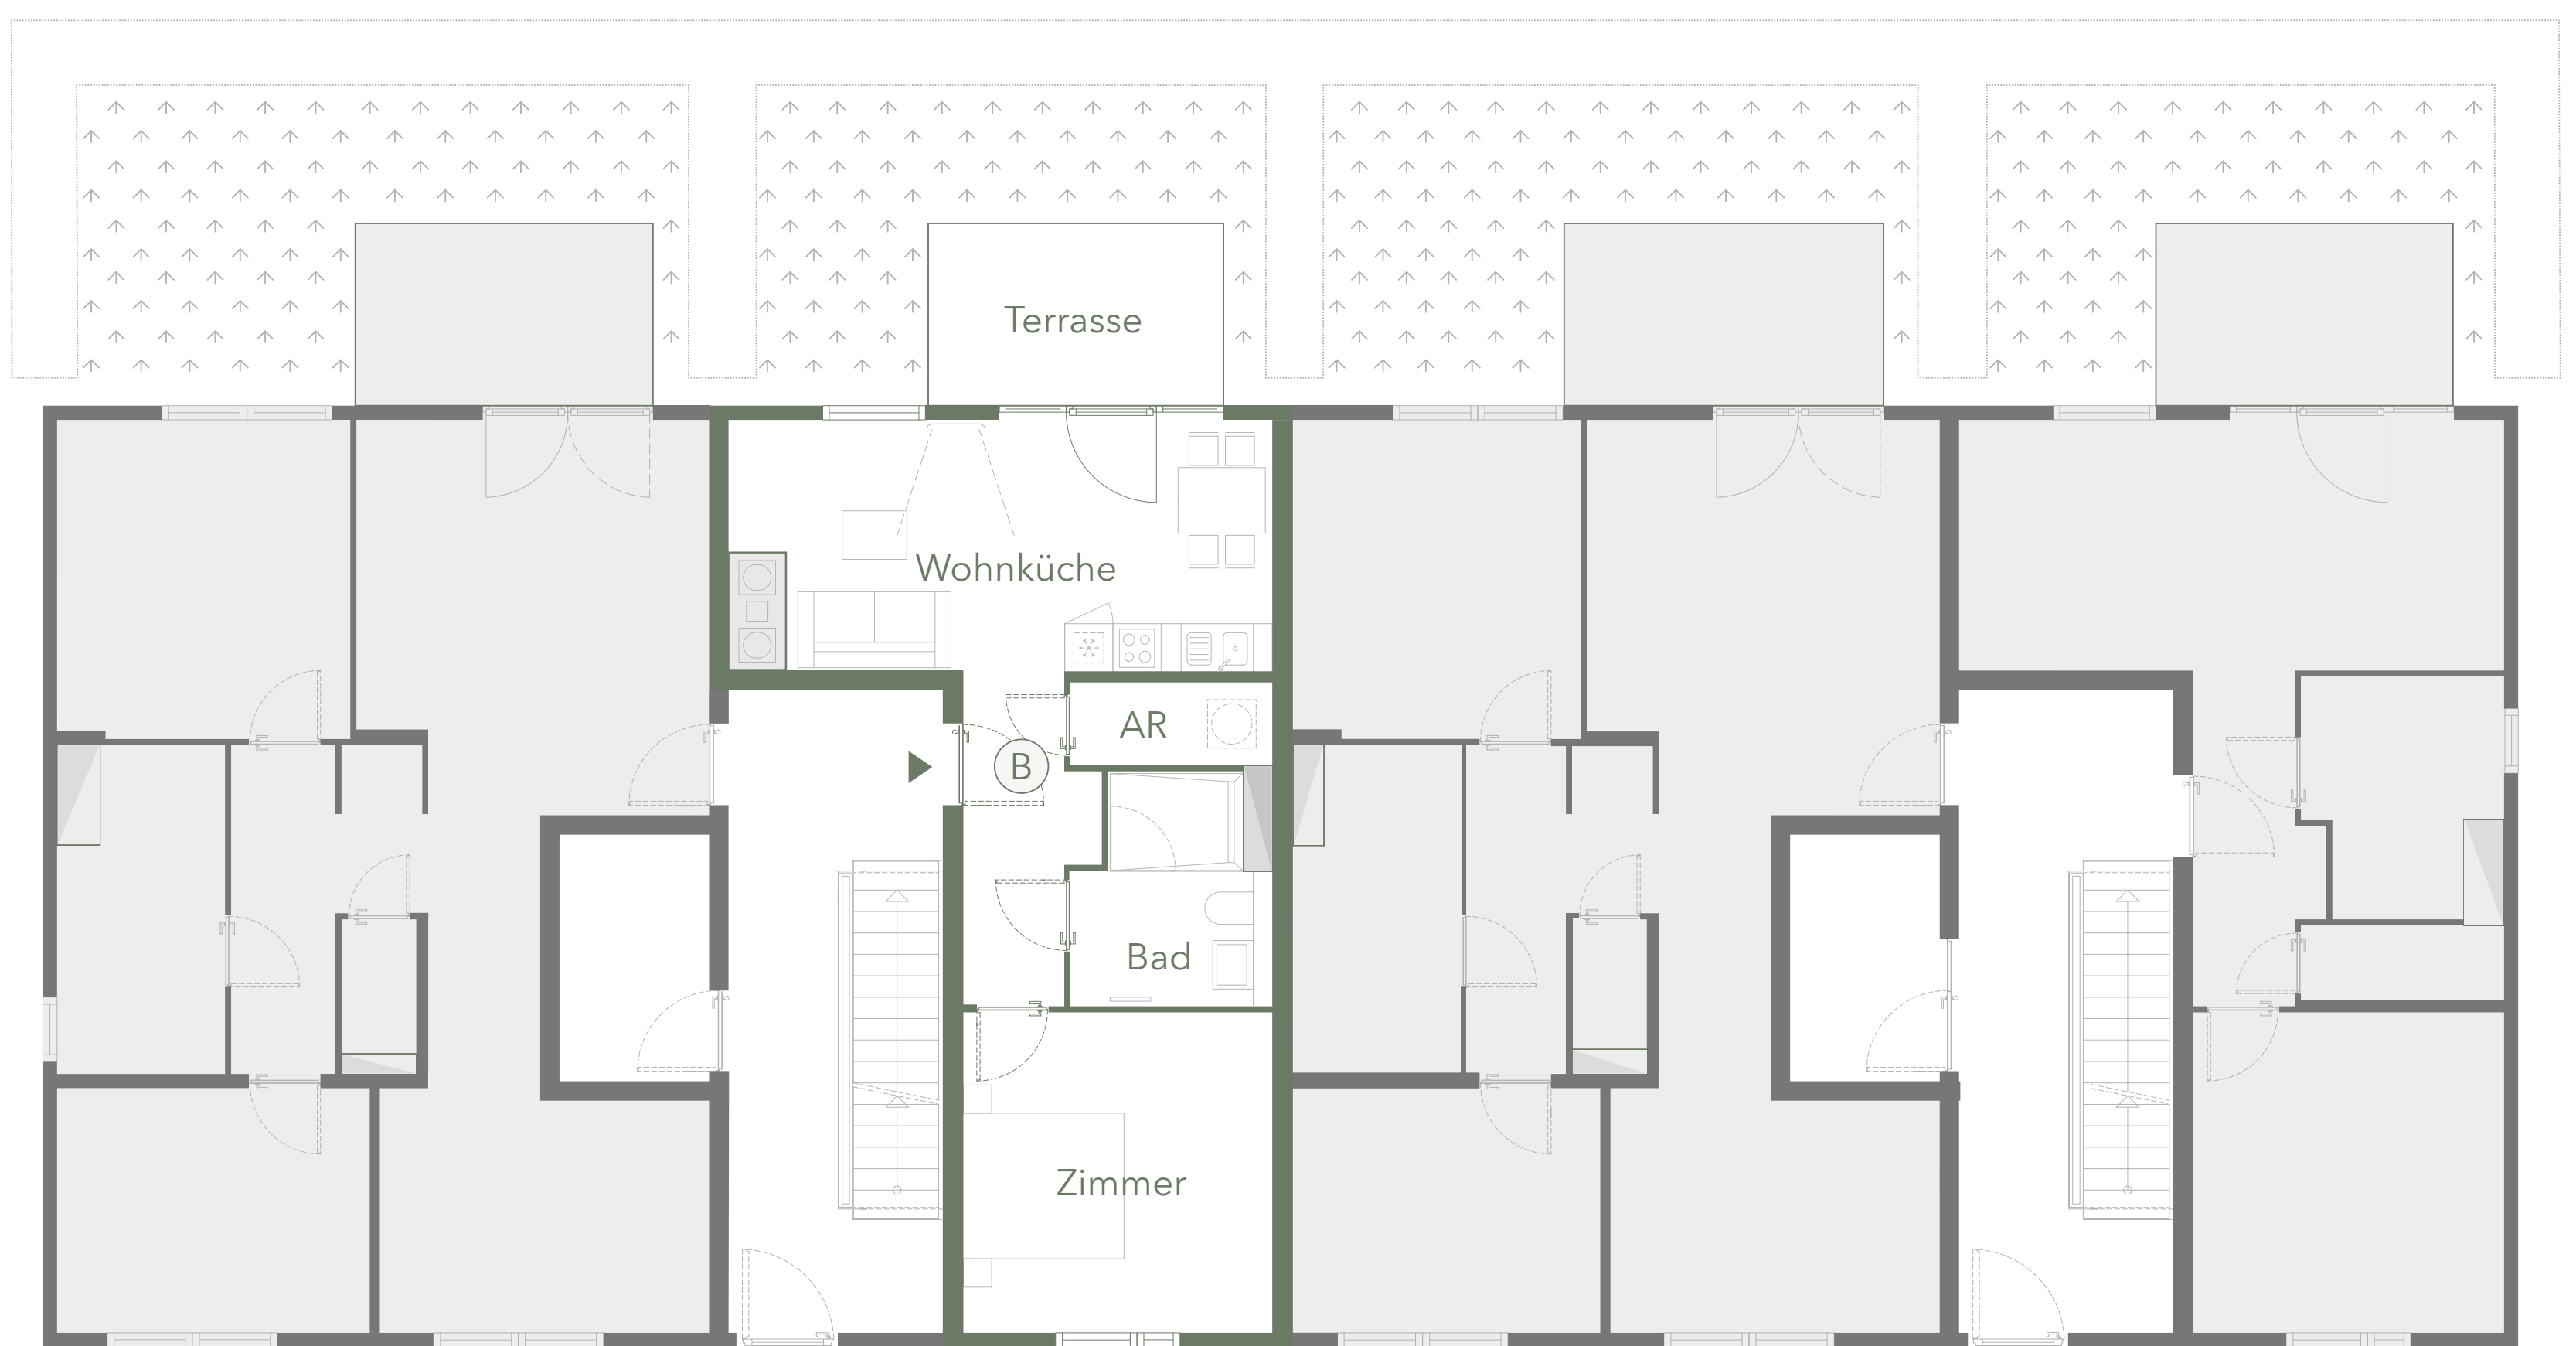

# M2 WE 69

Kornblumenweg 20a

EG  
2 Zimmer  
52,91 m<sup>2</sup>  
Terrasse/Grünfläche