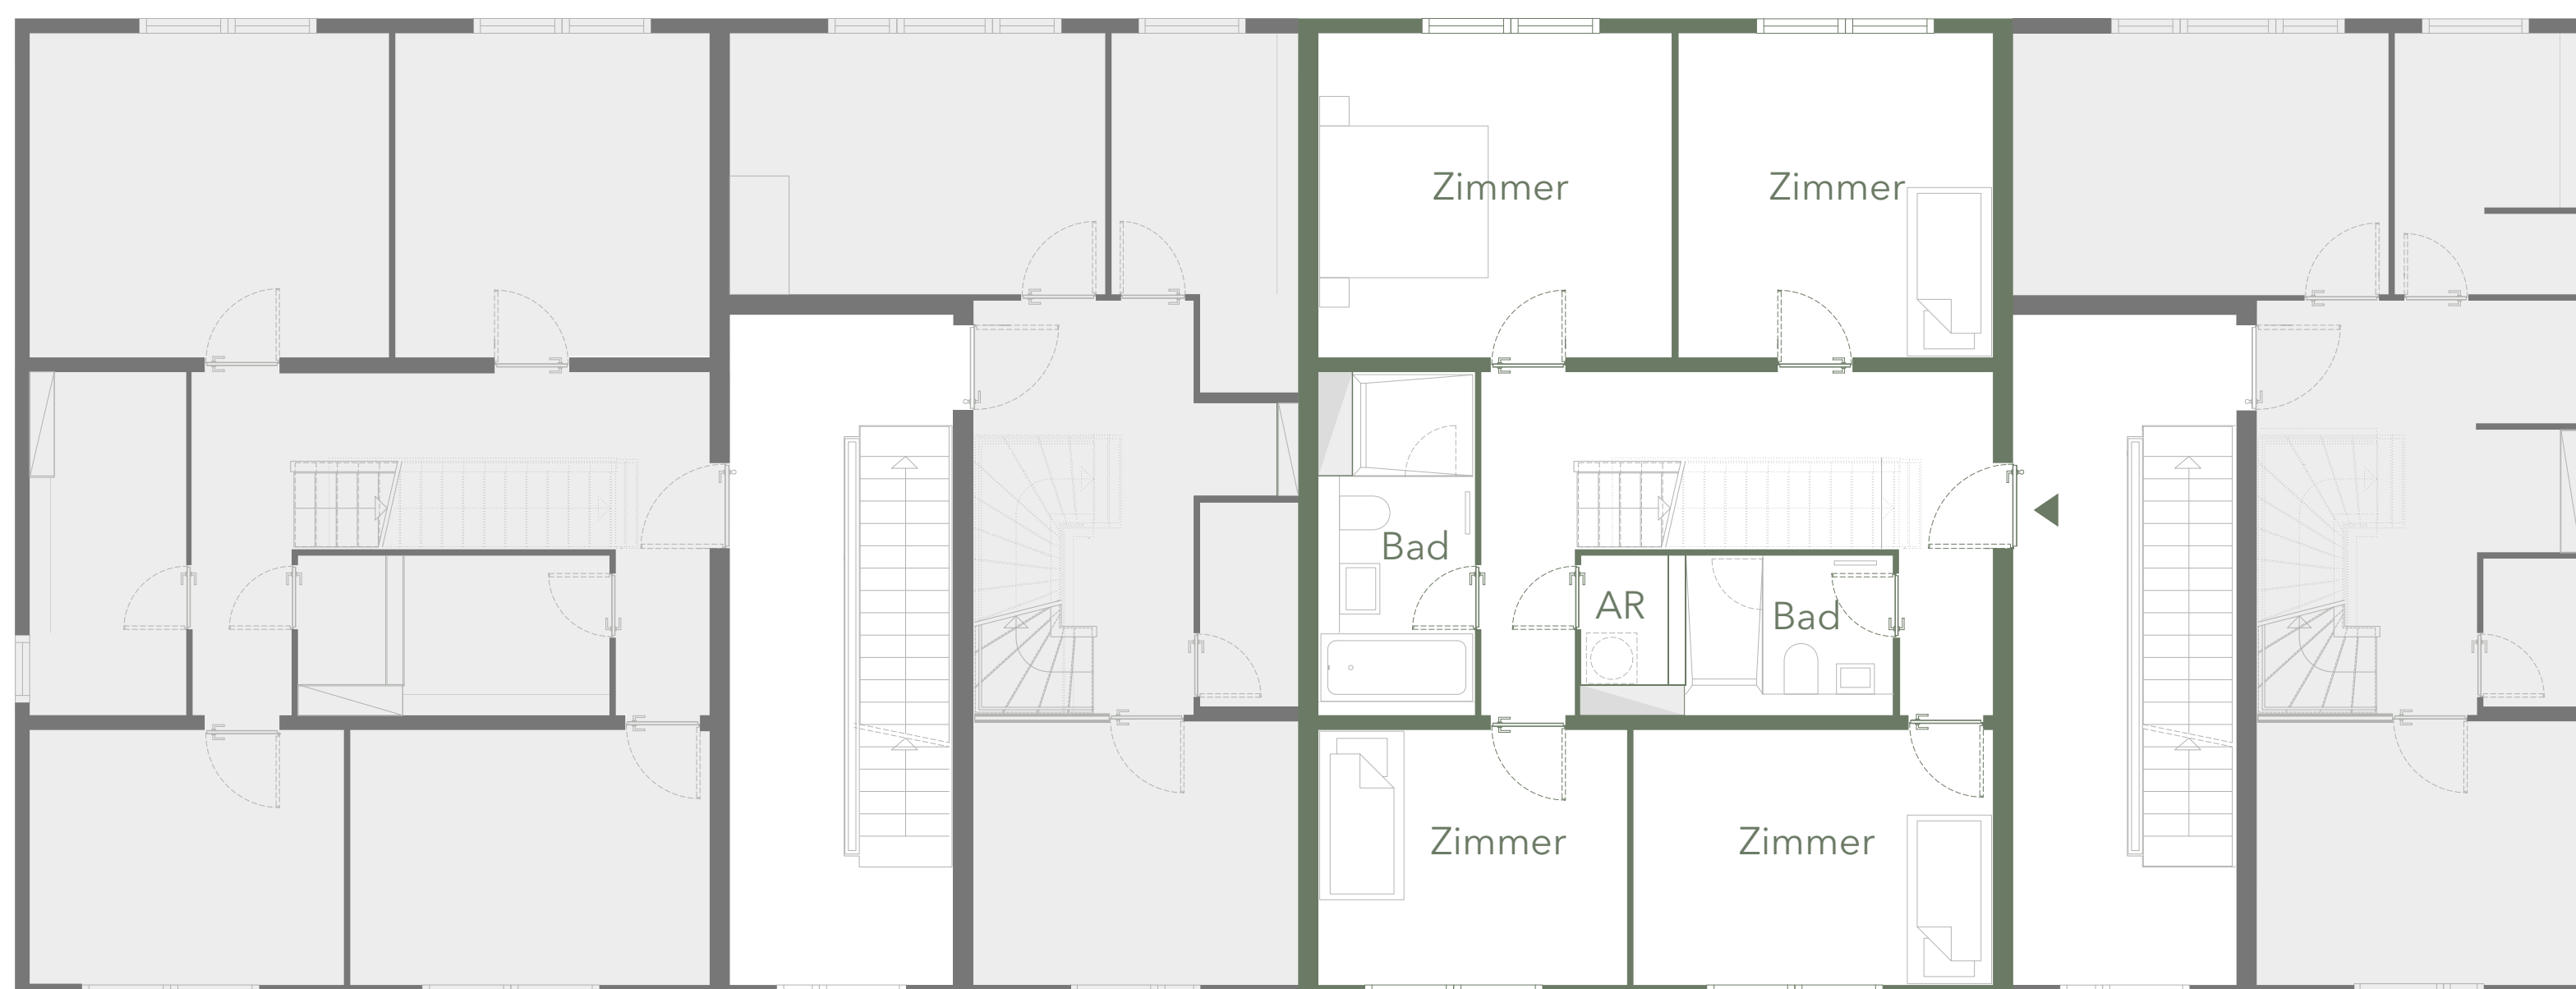

# M2 WE 68

Kornblumenweg 20

1.OG

2.OG

Maisonette  
5 Zimmer  
151,42 m<sup>2</sup>  
2 Terrassen