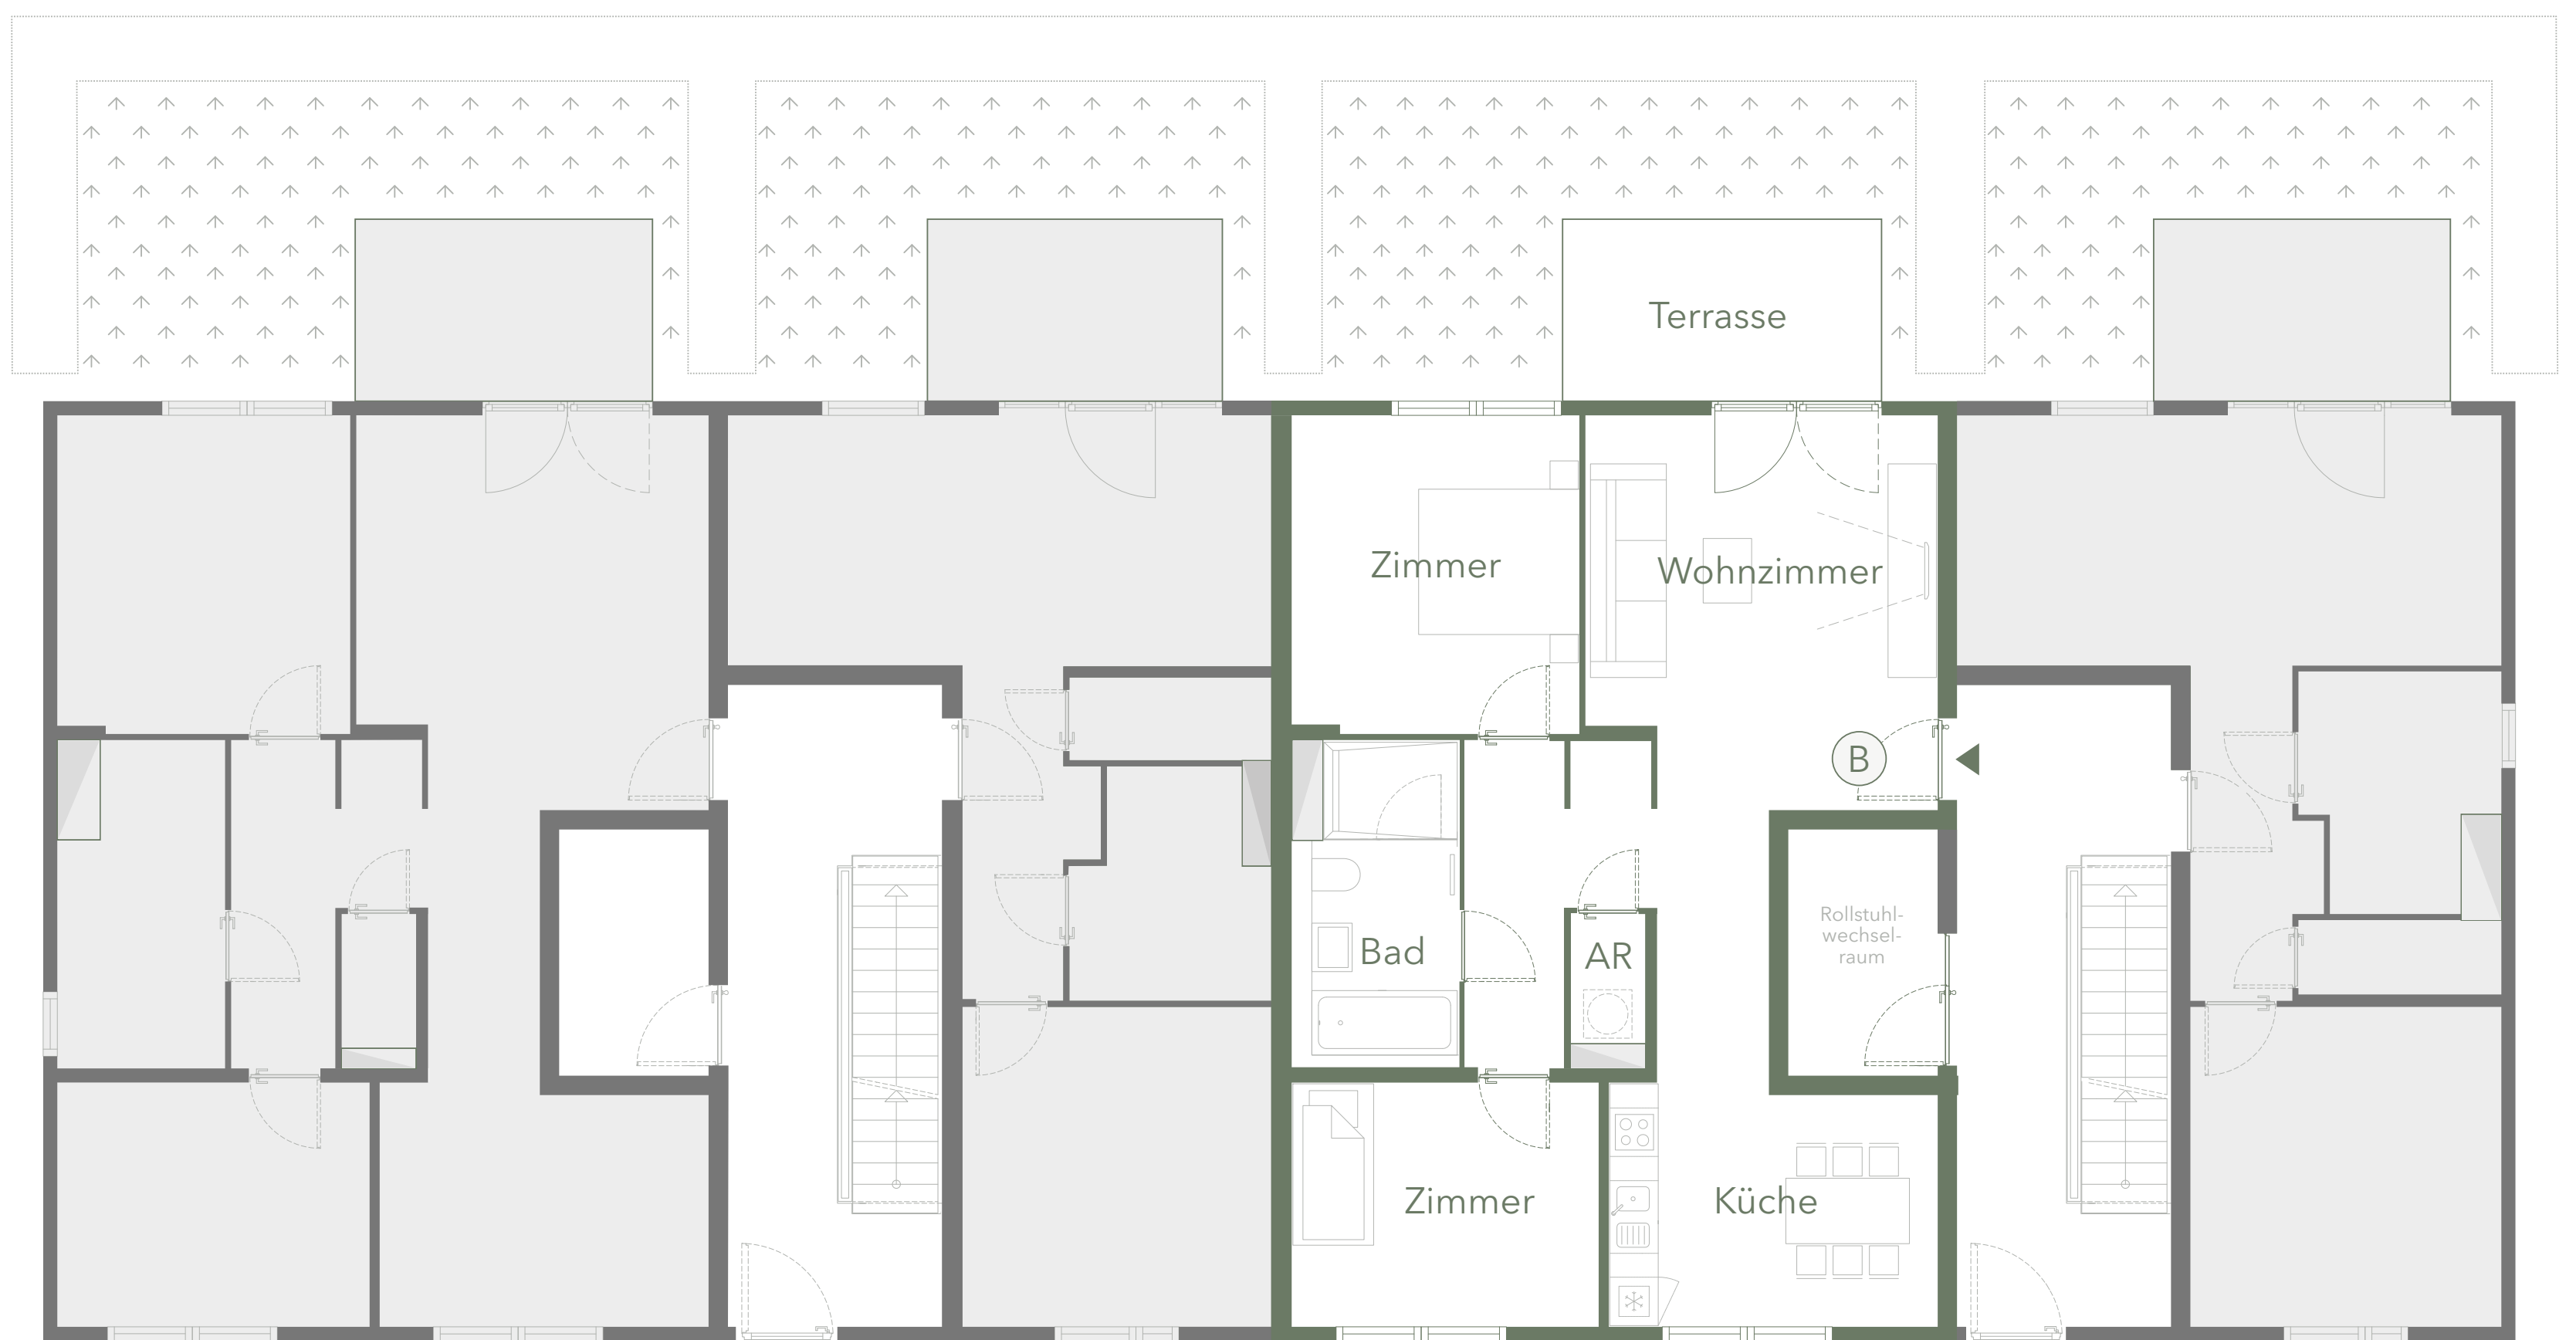

# M2 WE 66

Kornblumenweg 20

EG

3 Zimmer

82,15 m<sup>2</sup>

Terrasse/Grünfläche