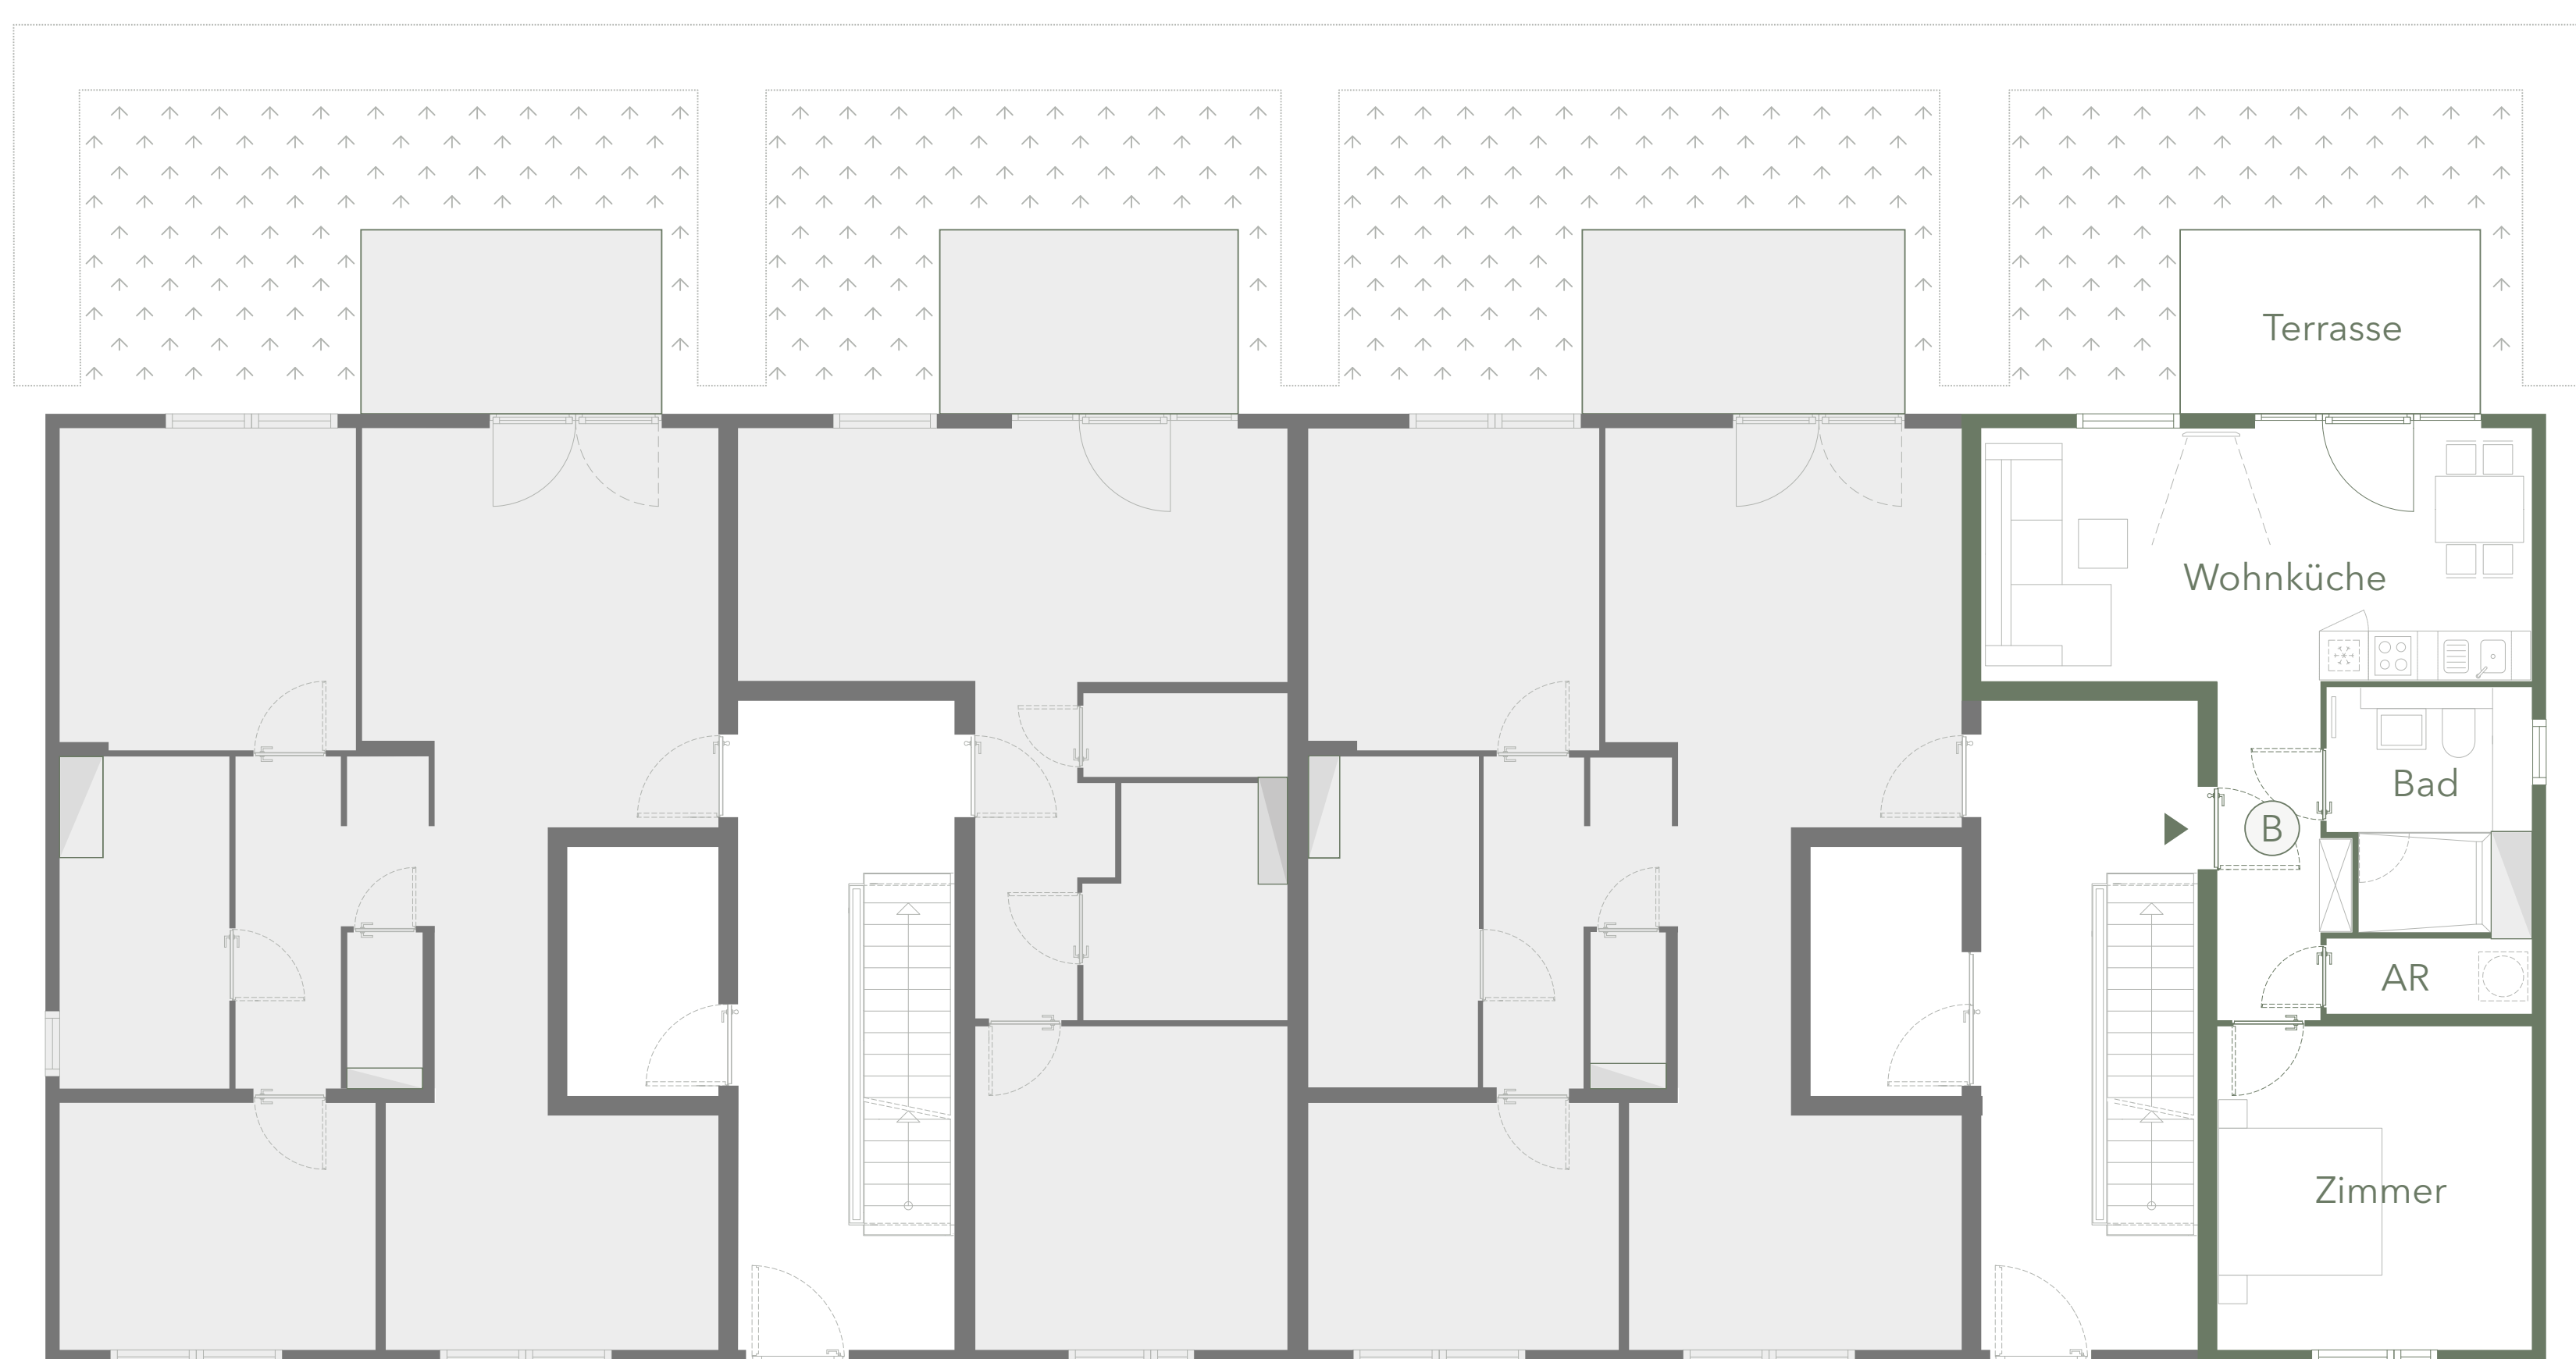

M2 WE 65

Kornblumenweg 20

EG
2 Zimmer
53,71 m²
Terrasse/Grünfläche