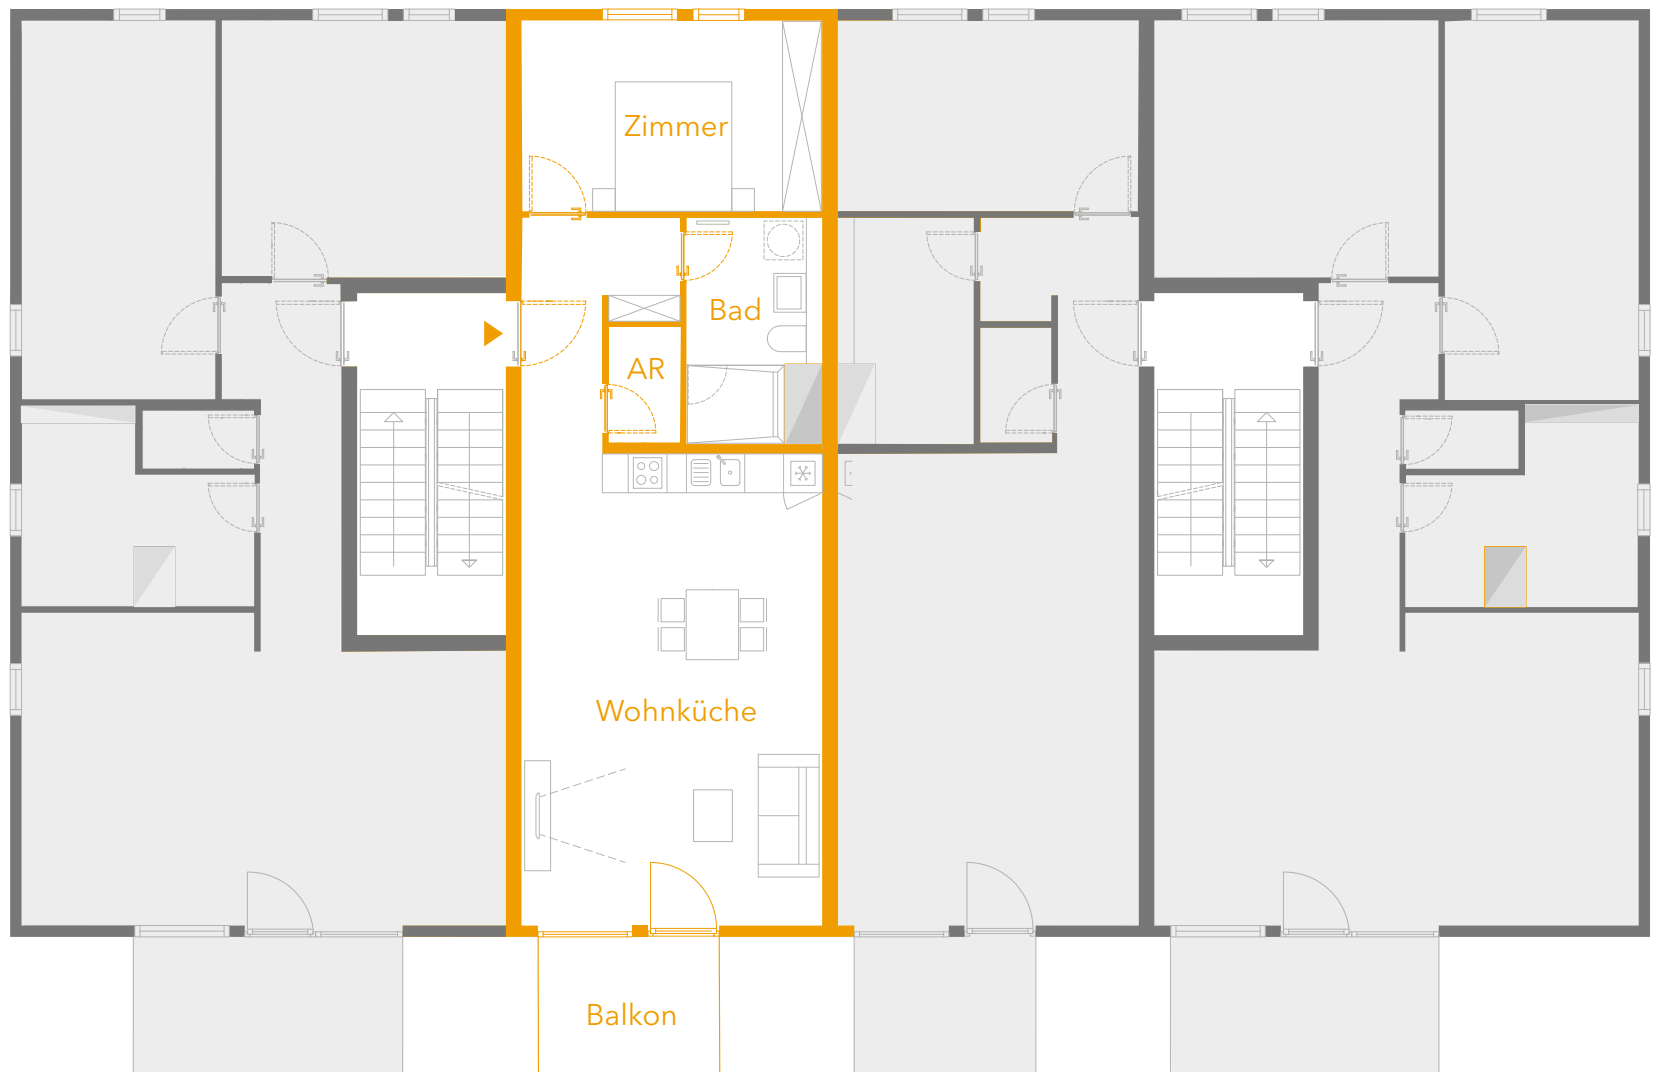

A6 WE 35

Anemonenweg 51

2.OG
2 Zimmer
65,00 m²
Balkon