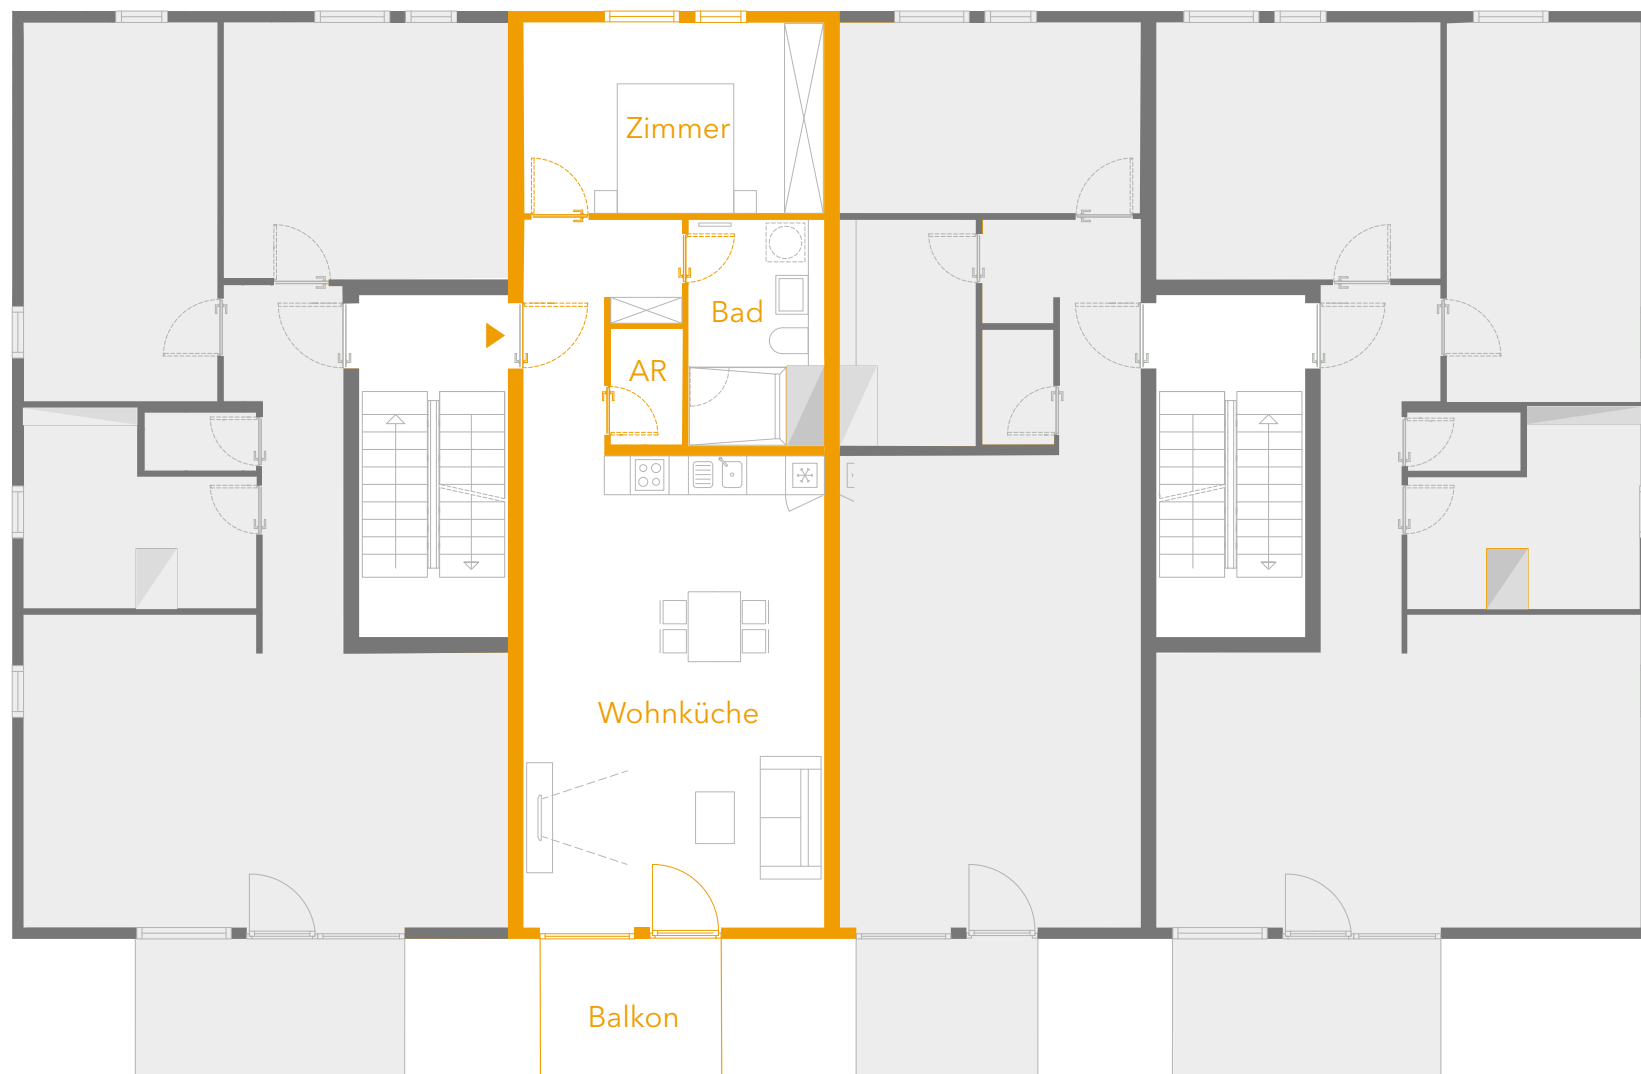

A6 WE 33

Anemonenweg 51

1.OG
2 Zimmer
65,00 m²
Balkon