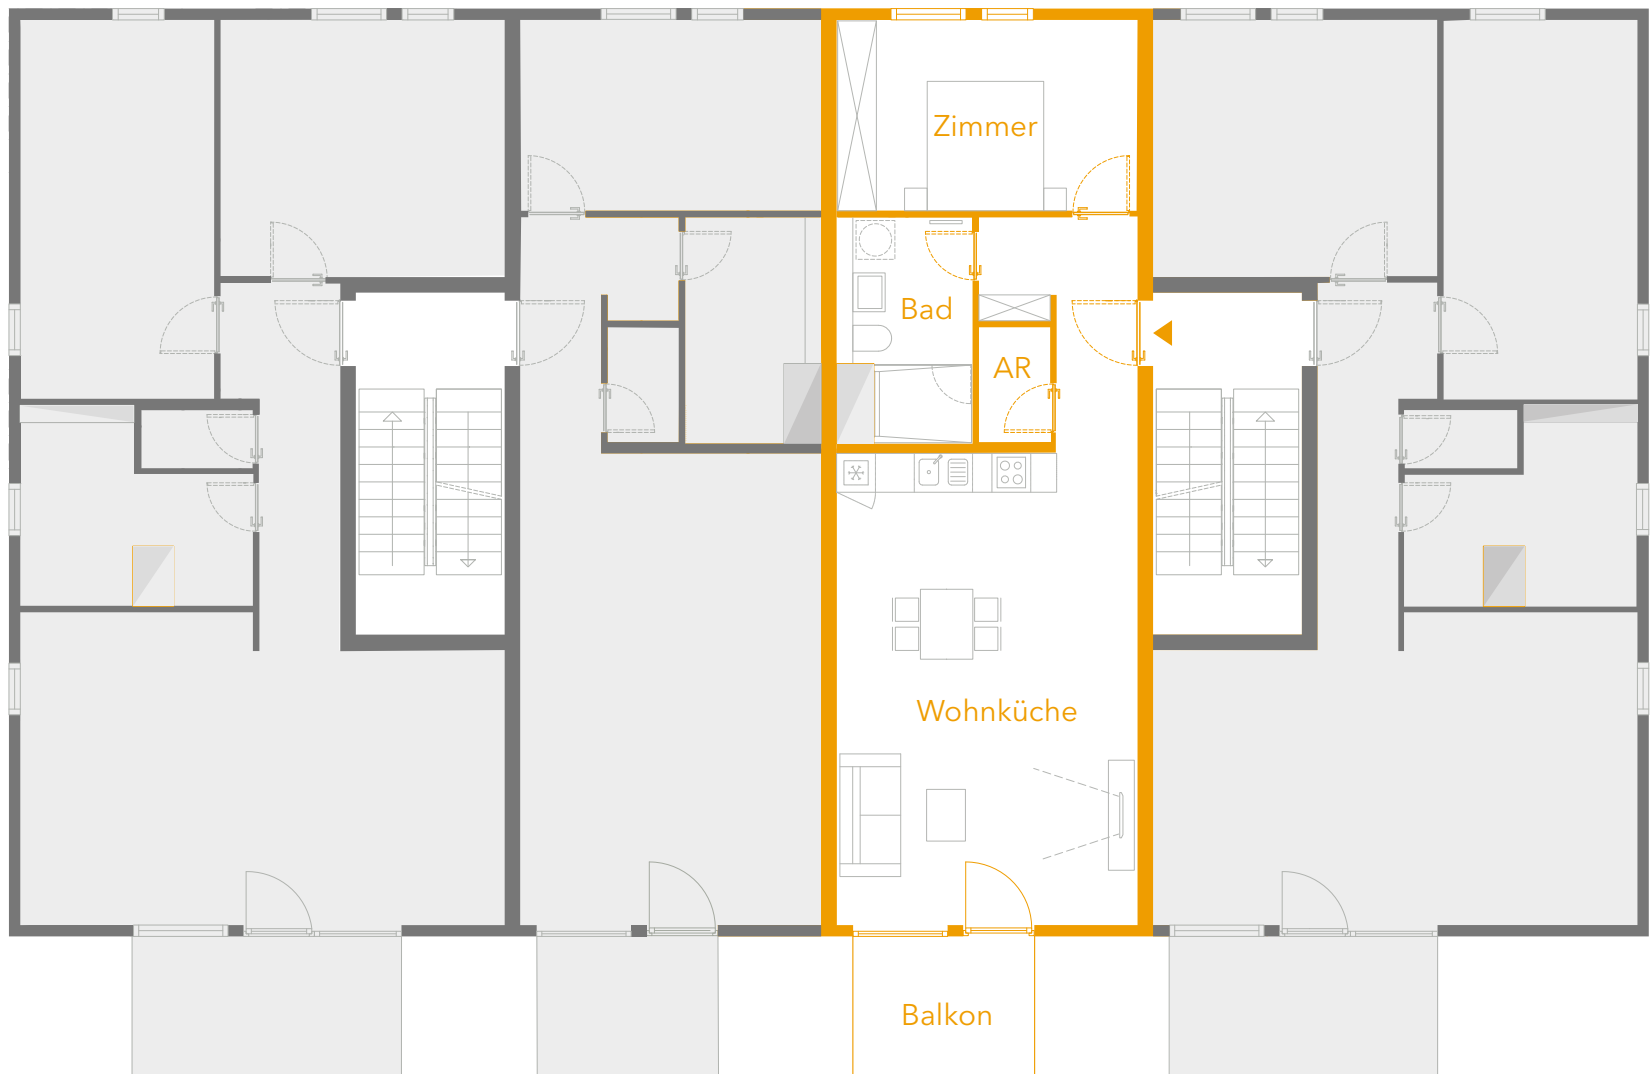

A6 WE 30

Anemonenweg 50

2.OG
2 Zimmer
65,12 m²
Balkon