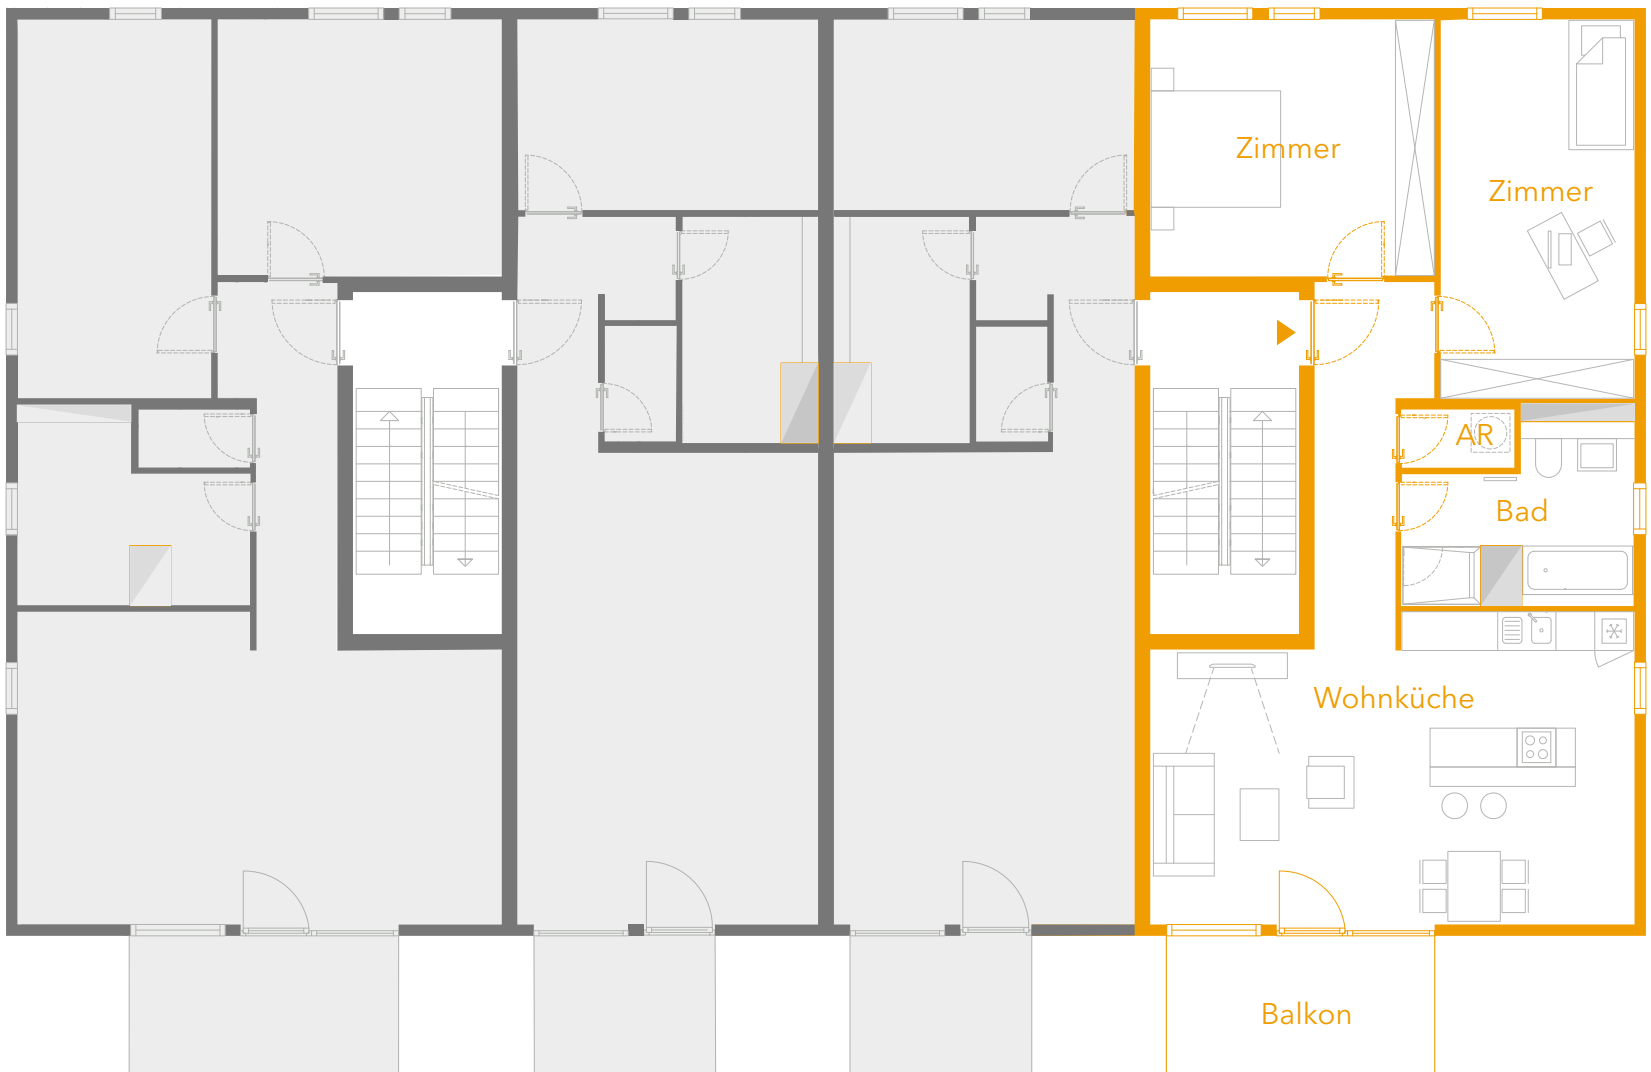

A6 WE 29

Anemonenweg 50

2.OG
3 Zimmer
90,32 m²
Balkon