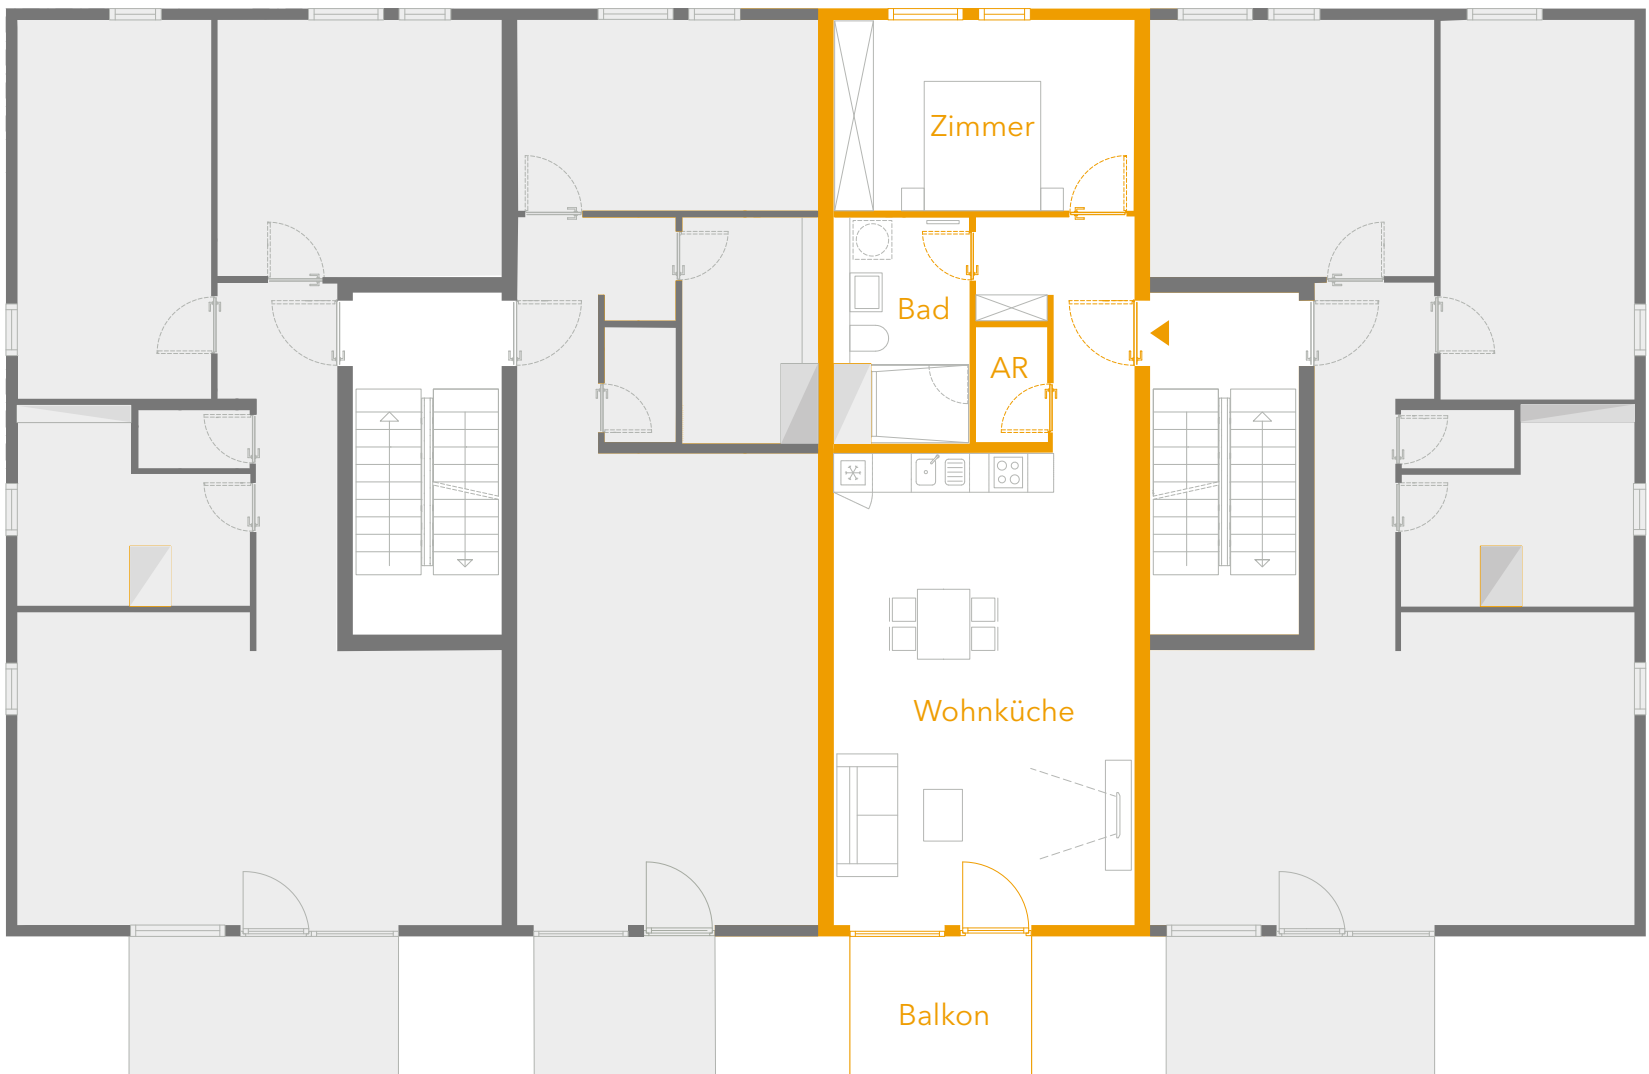

A6 WE 28

Anemonenweg 50

1.OG
2 Zimmer
65,12 m²
Balkon