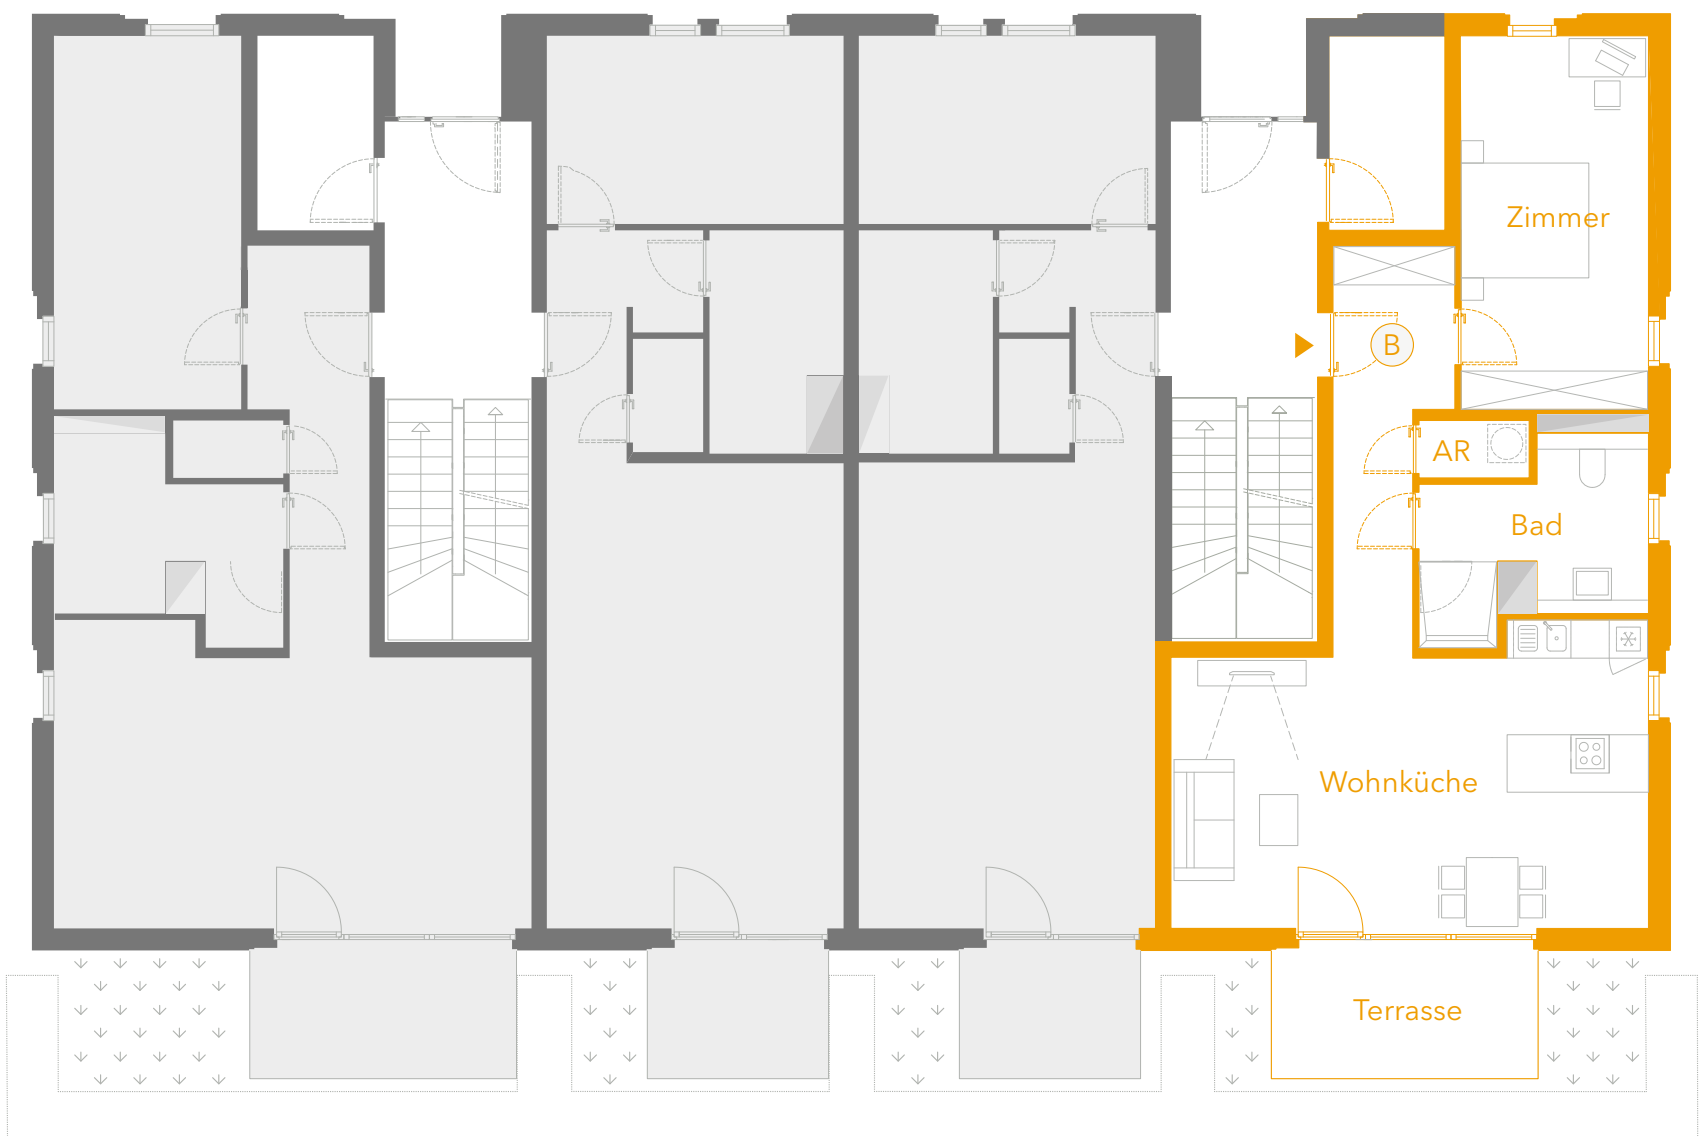

A6 WE 25

Anemonenweg 50

EG
2 Zimmer
74,35 m²
Terrasse/SNR Grünfläche