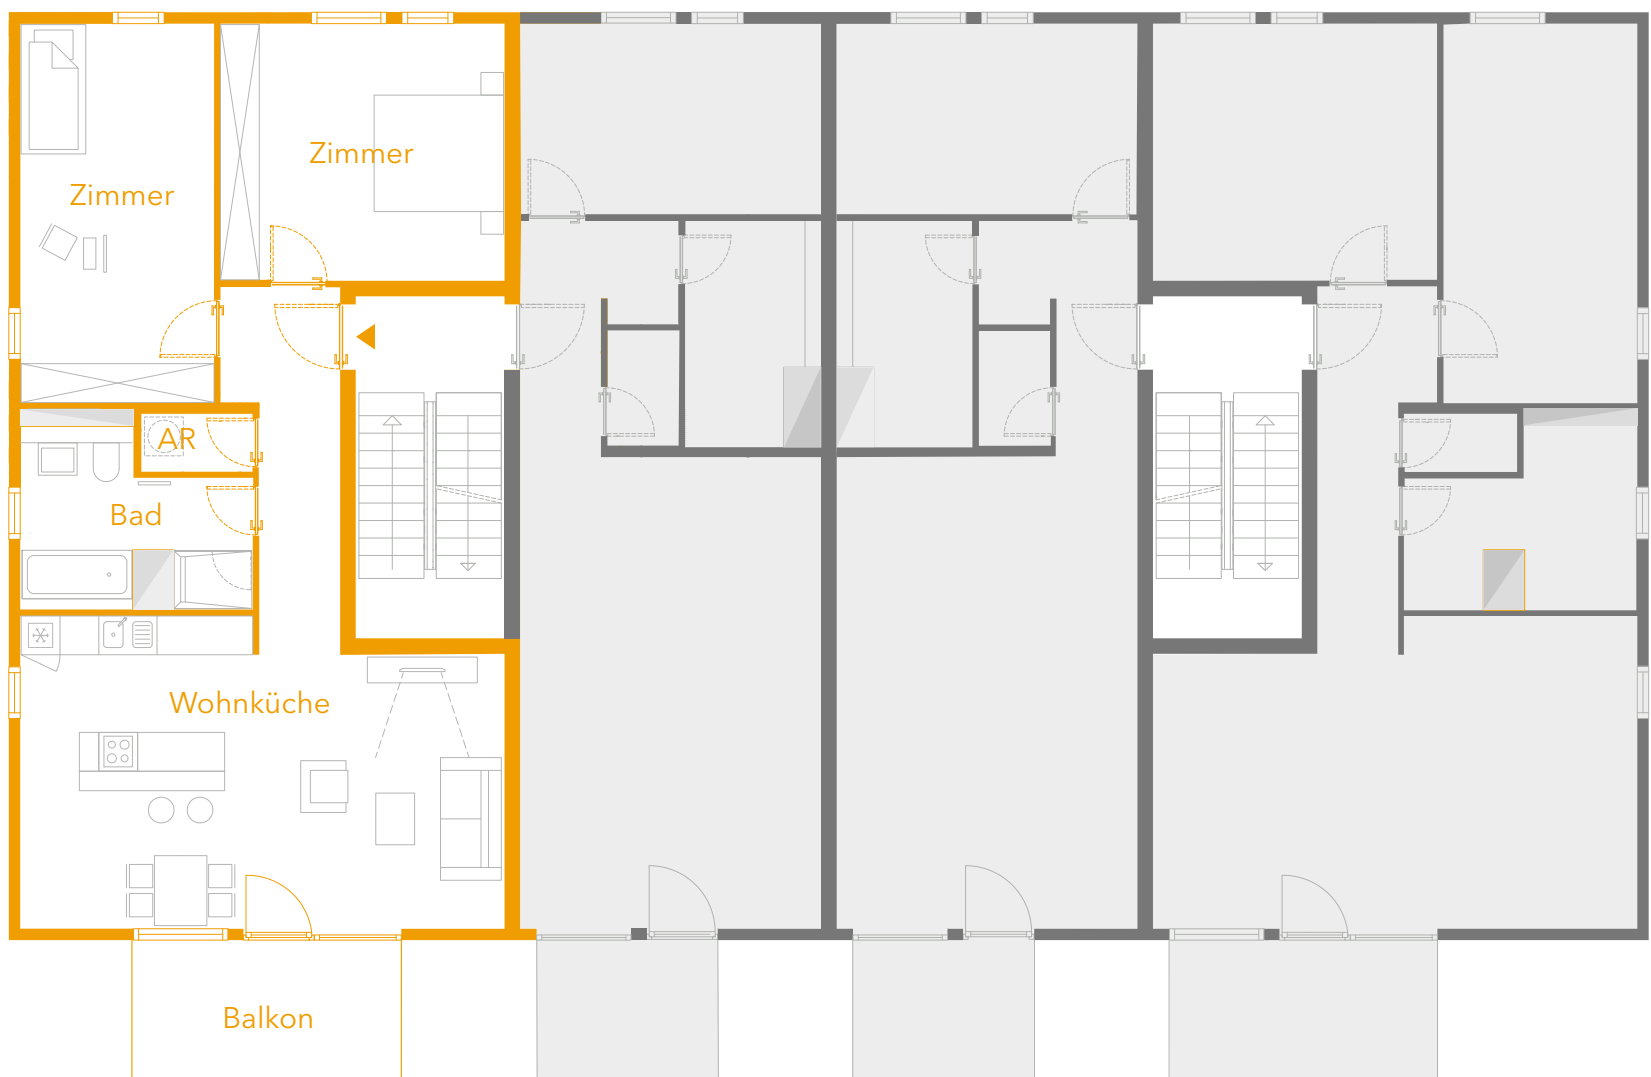

A5 WE 22

Anemonenweg 48

1.OG
3 Zimmer
90,32 m²
Balkon