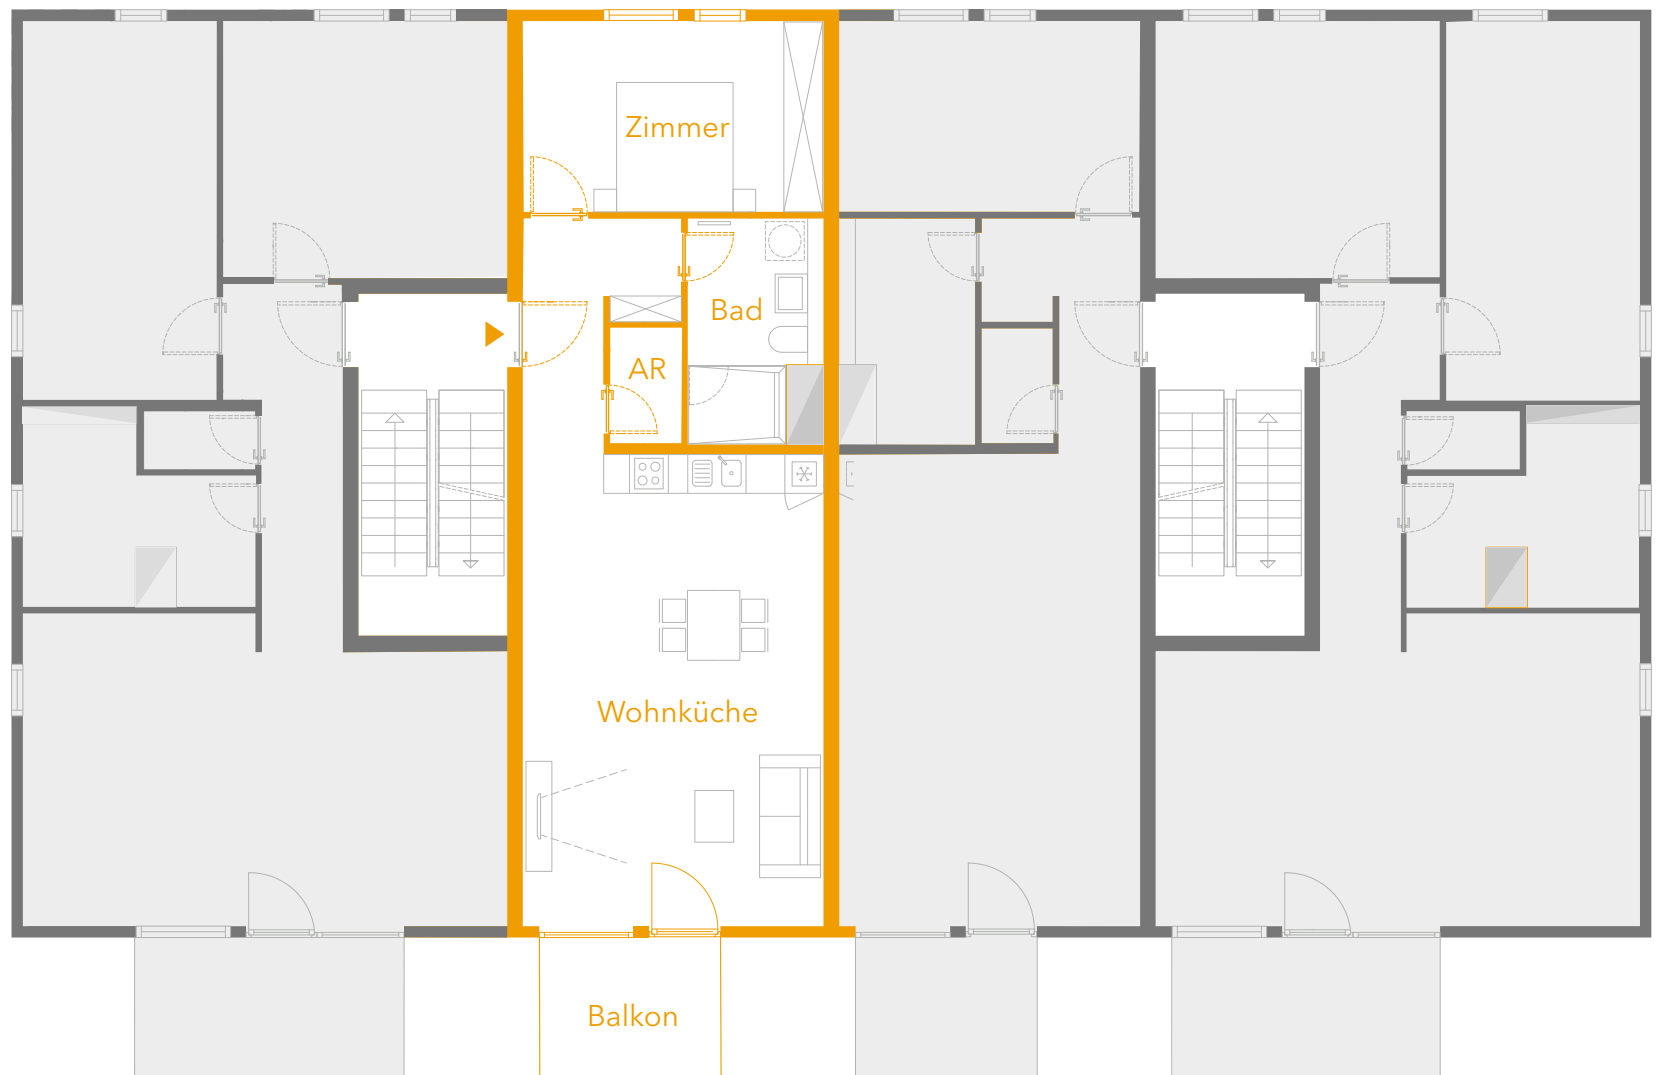

A5 WE 21

Anemonenweg 48

1.OG
2 Zimmer
65,00 m²
Balkon