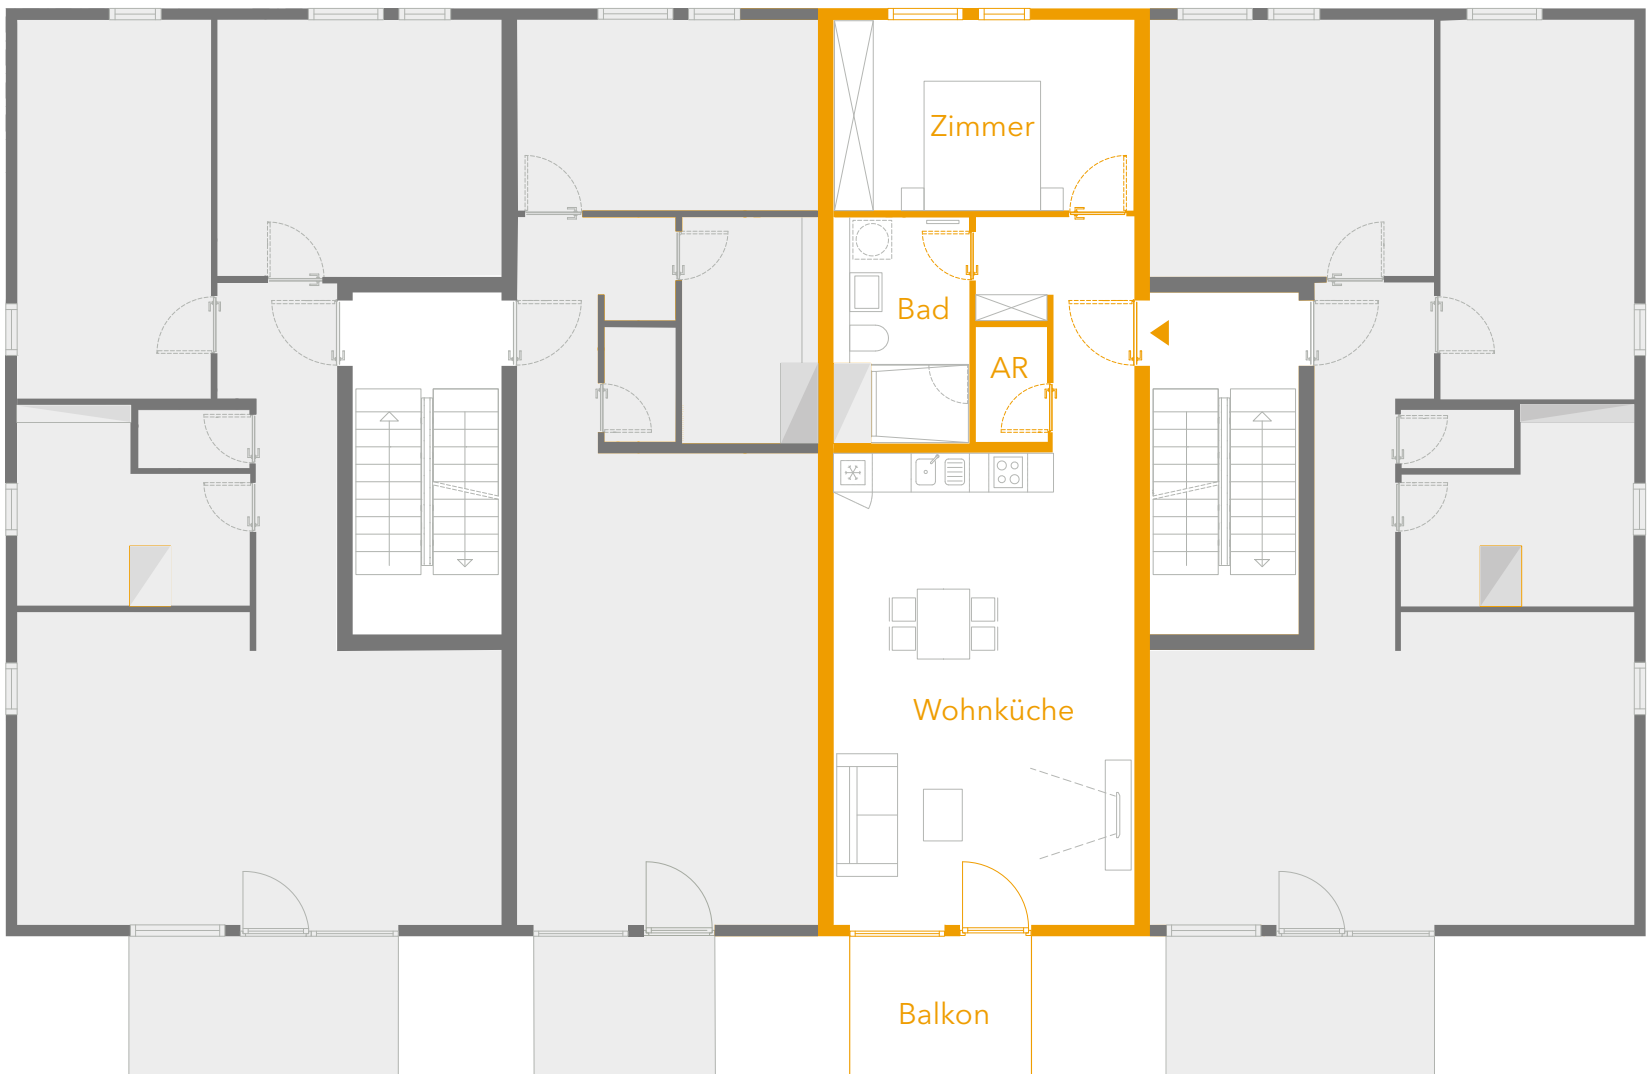

# A5 WE 18

Anemonenweg 47

2.OG  
2 Zimmer  
65,12 m<sup>2</sup>  
Balkon