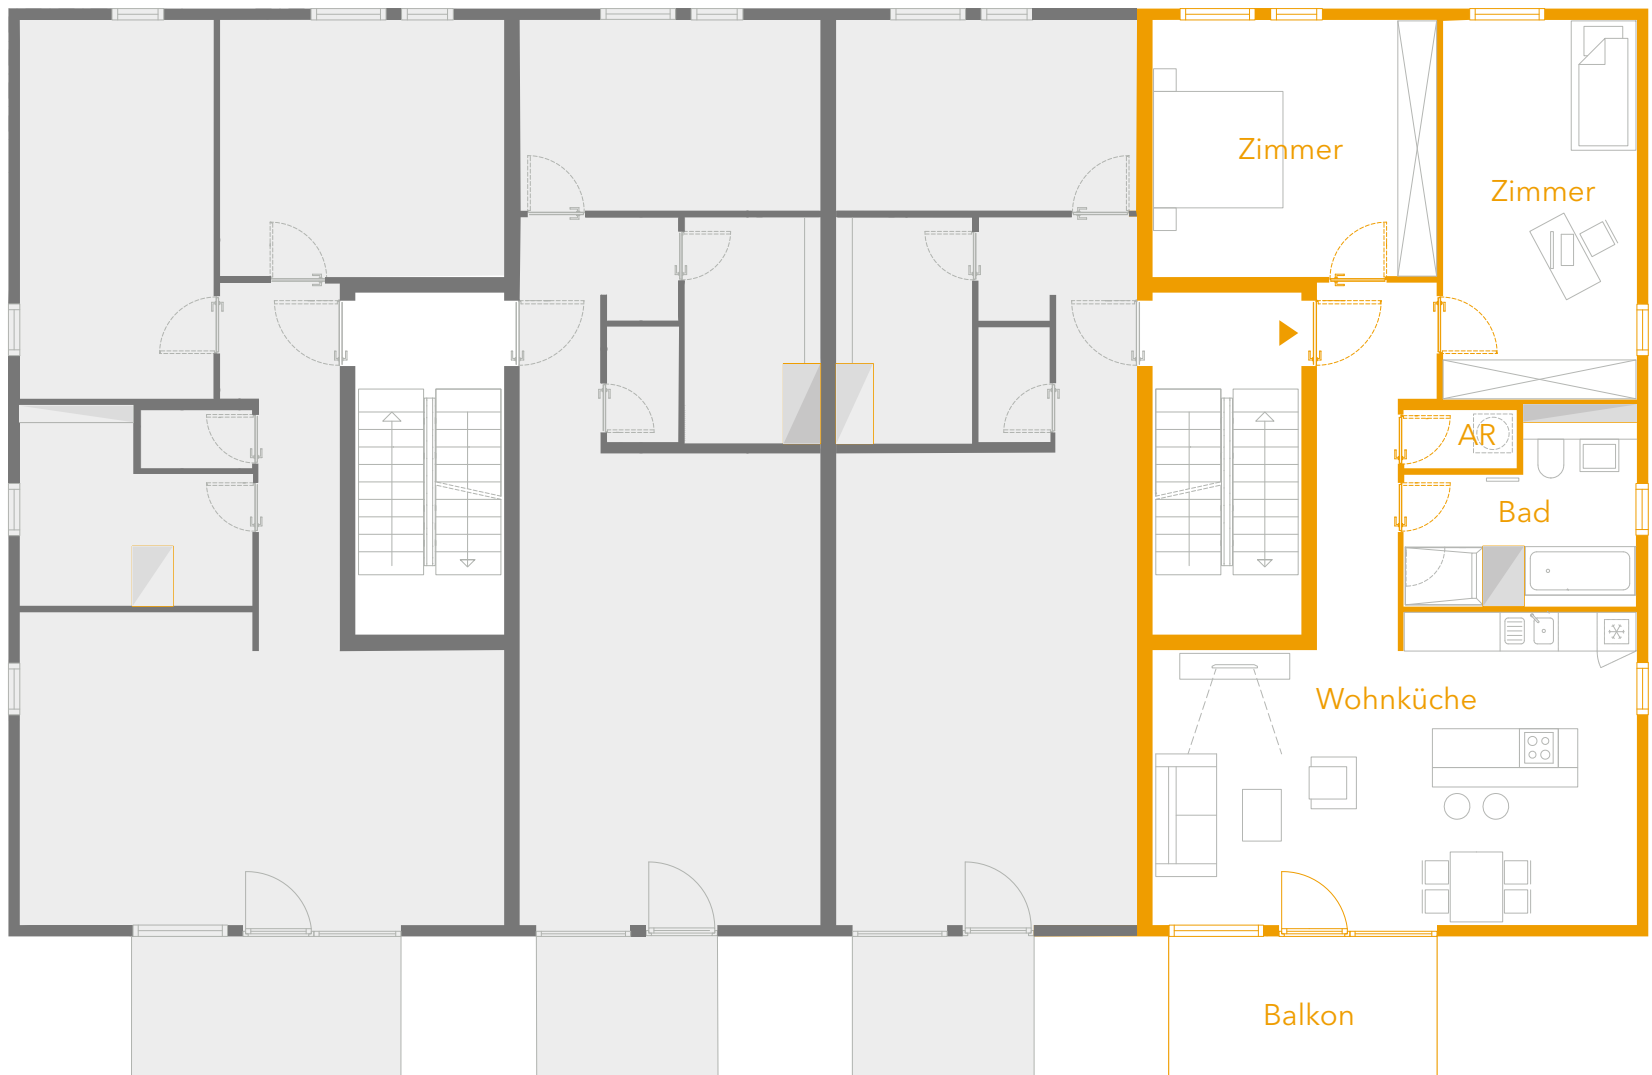

A5 WE 15

Anemonenweg 47

1.OG
3 Zimmer
90,32 m²
Balkon