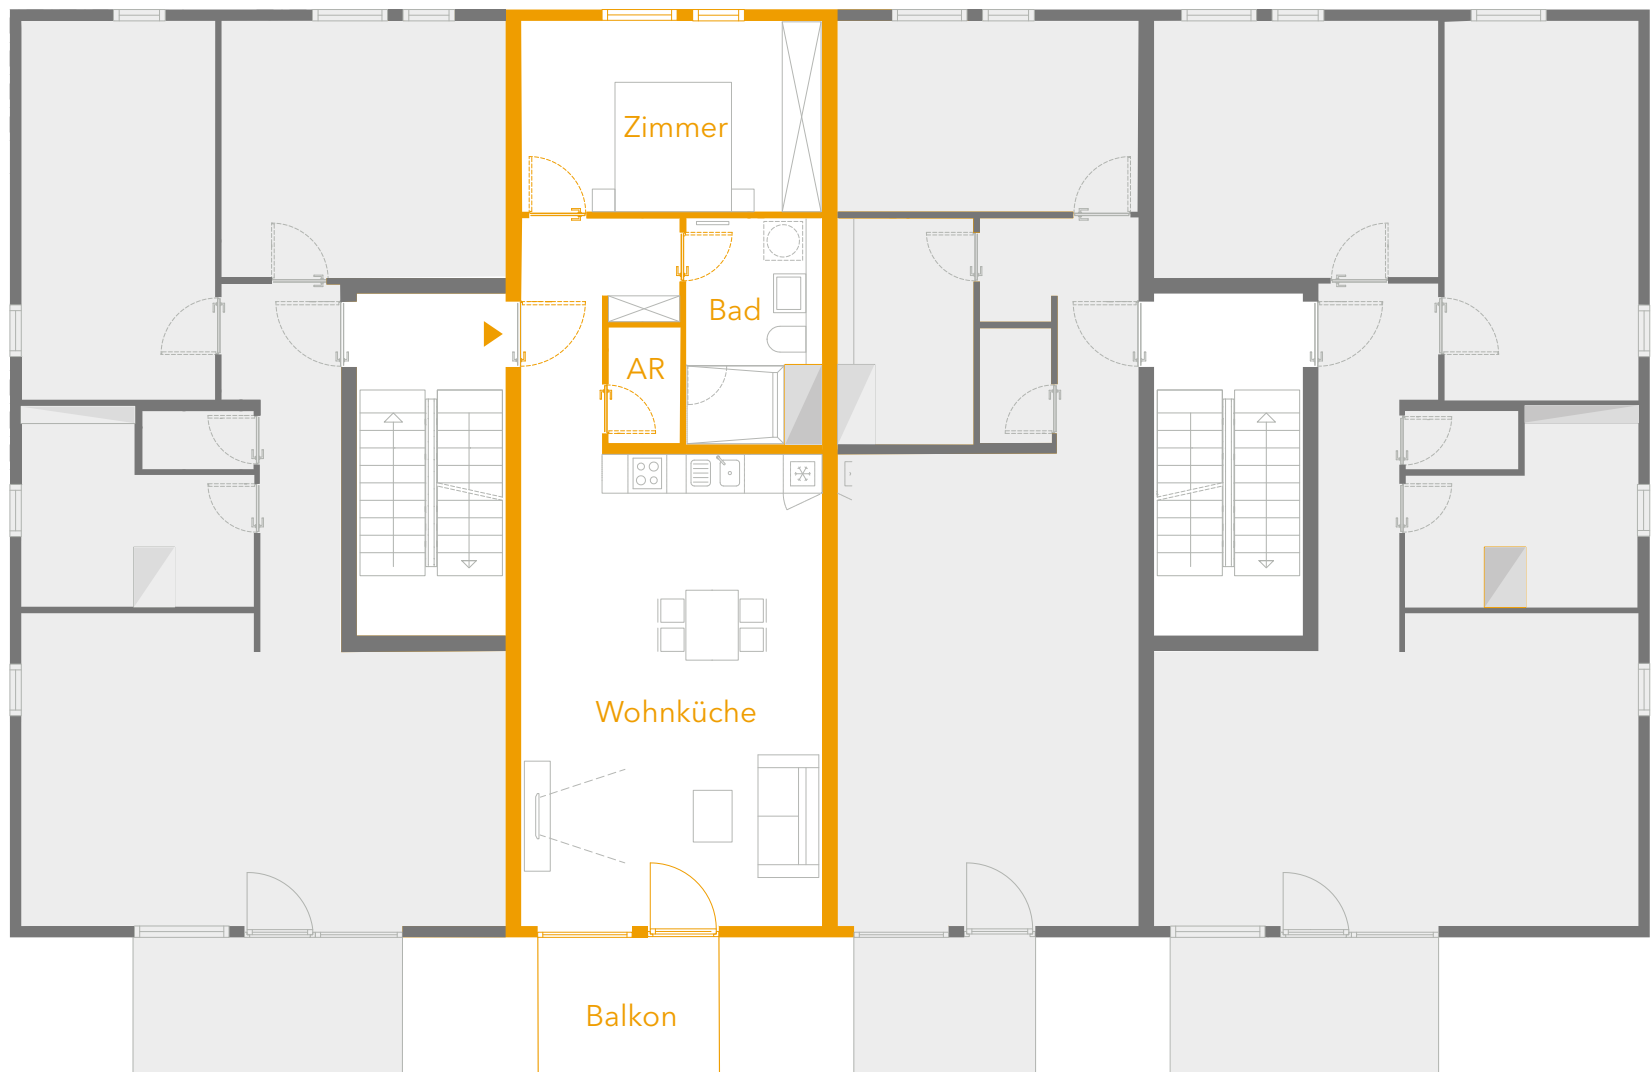

A4 WE 11

Anemonenweg 45

2.OG
2 Zimmer
65,00 m²
Balkon