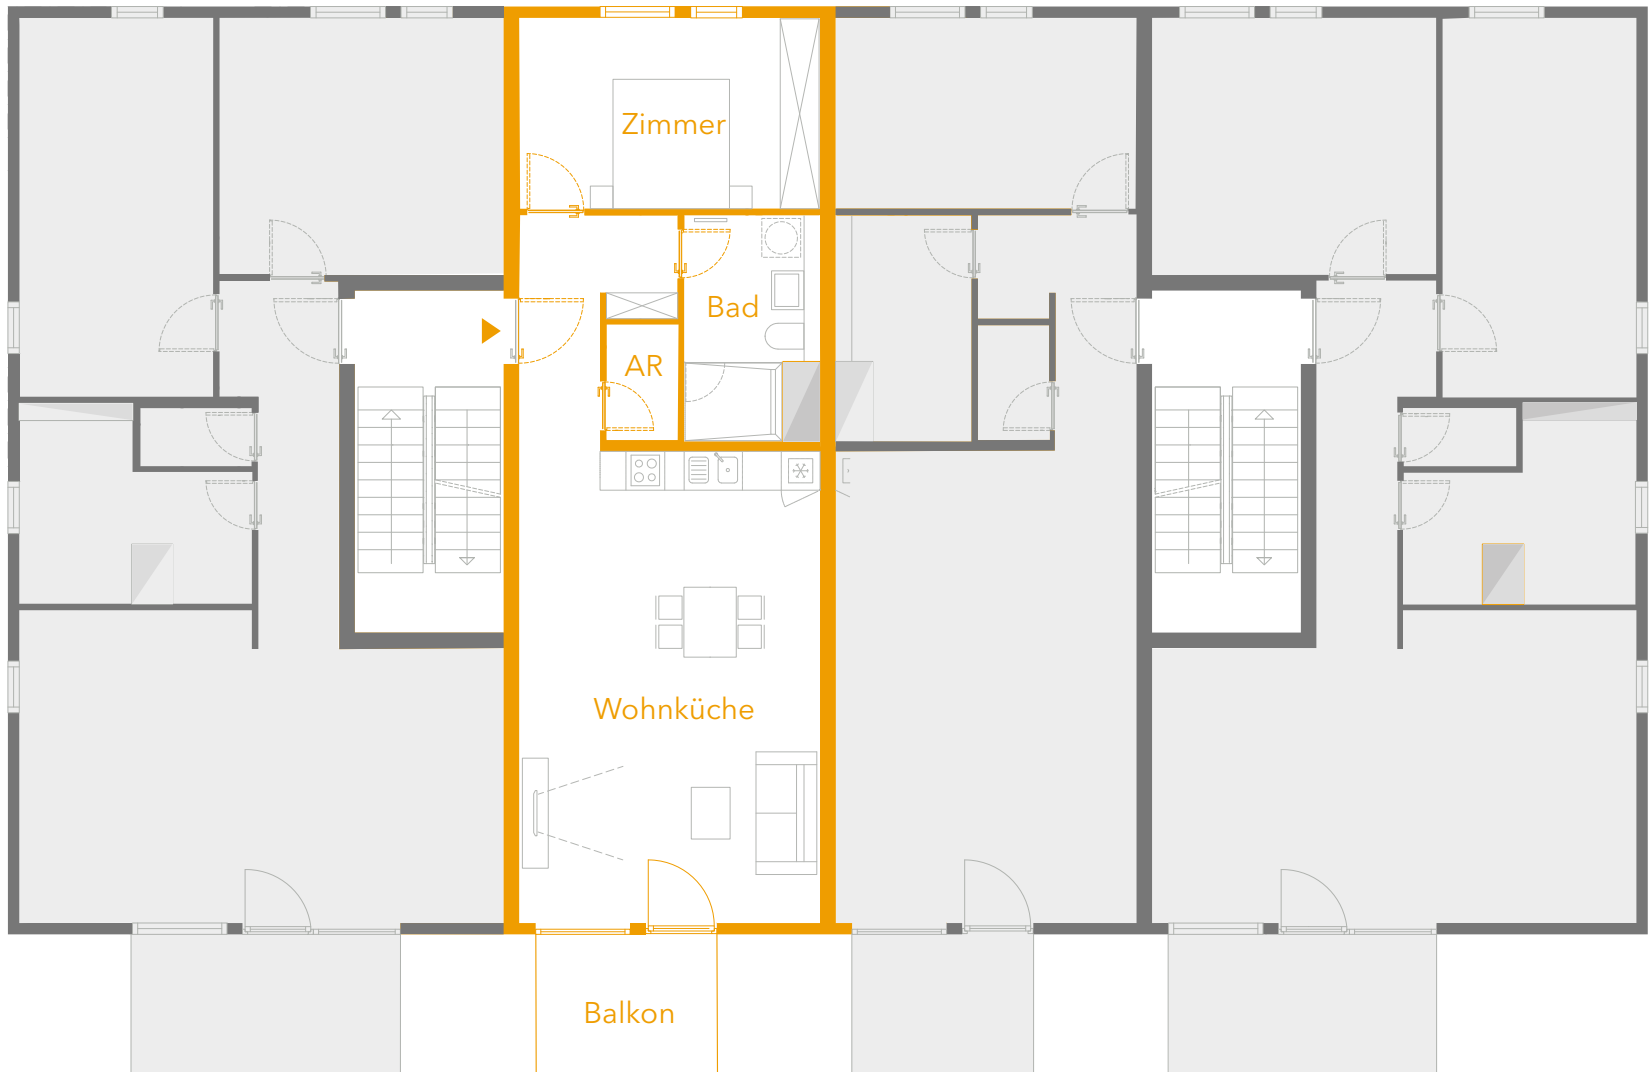

# A4 WE 09

Anemonenweg 45

1.OG  
2 Zimmer  
65,00 m<sup>2</sup>  
Balkon