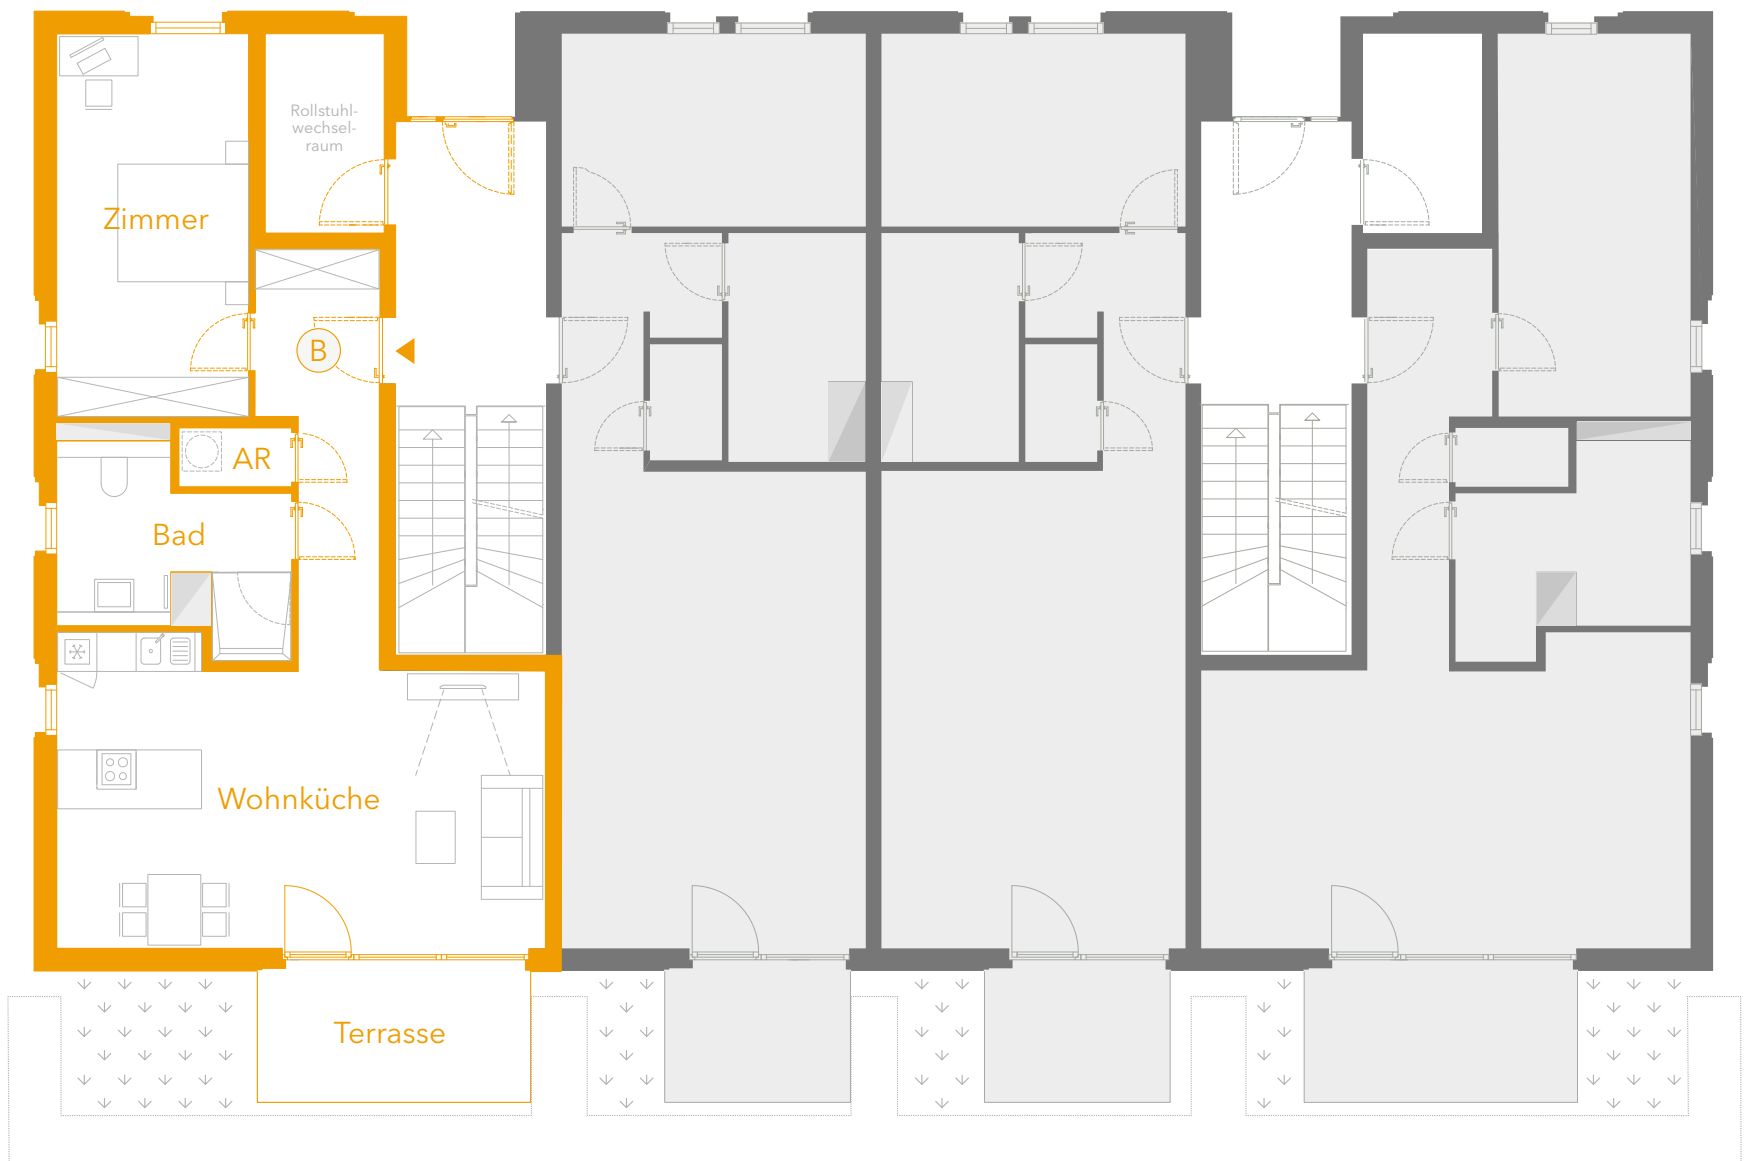

A4 WE 08

Anemonenweg 45

EG
2 Zimmer
74,35 m²
Terrasse/SNR Grünfläche