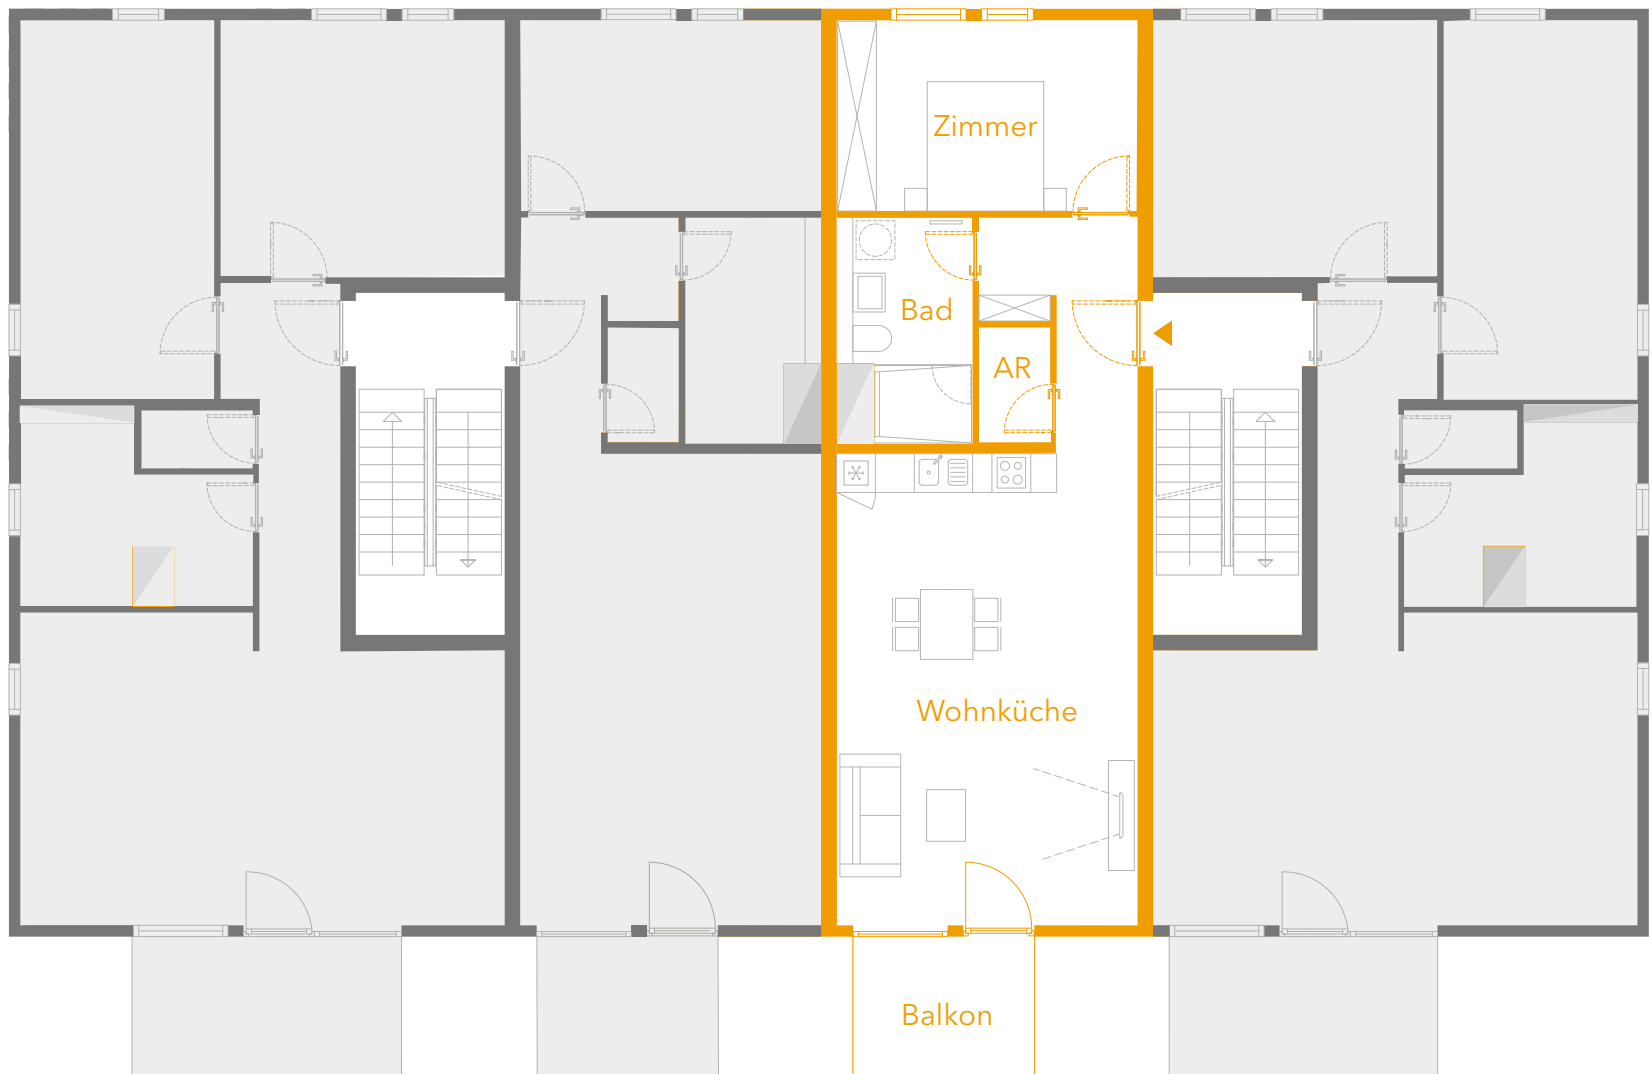

# A4 WE 06

Anemonenweg 44

2.OG  
2 Zimmer  
65,12 m<sup>2</sup>  
Balkon