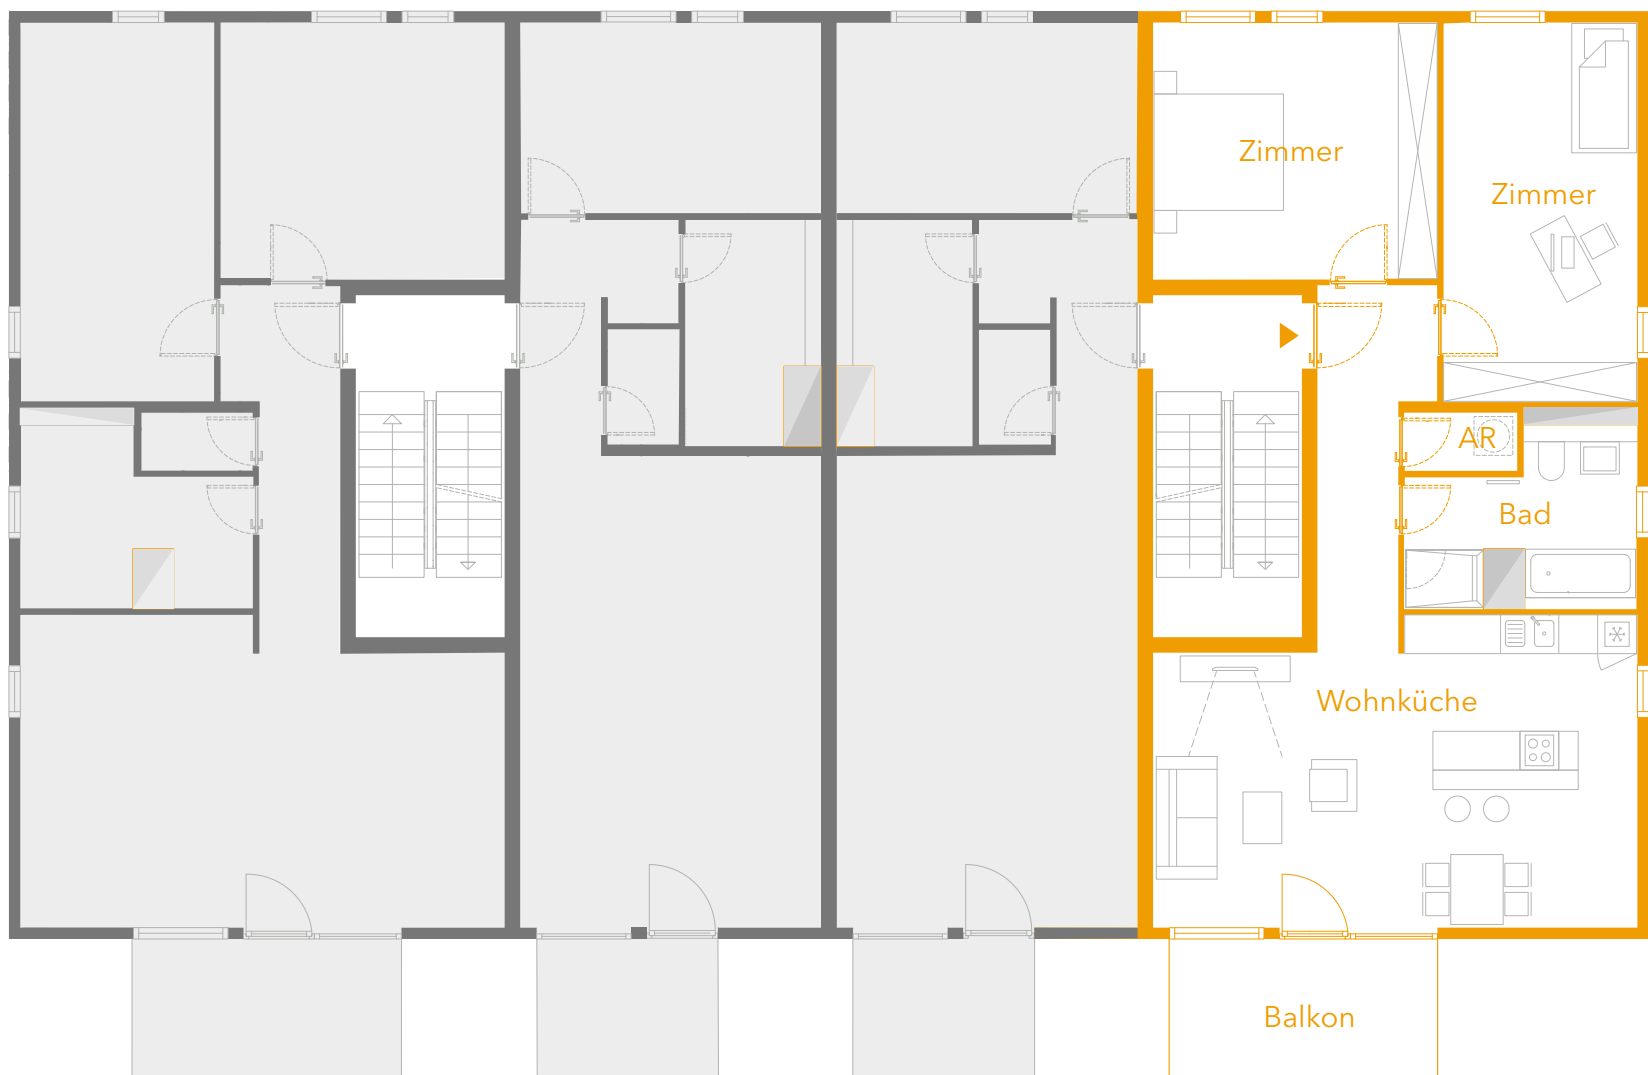

# A4 WE 05

Anemonenweg 44

2.OG  
3 Zimmer  
90,32 m<sup>2</sup>  
Balkon