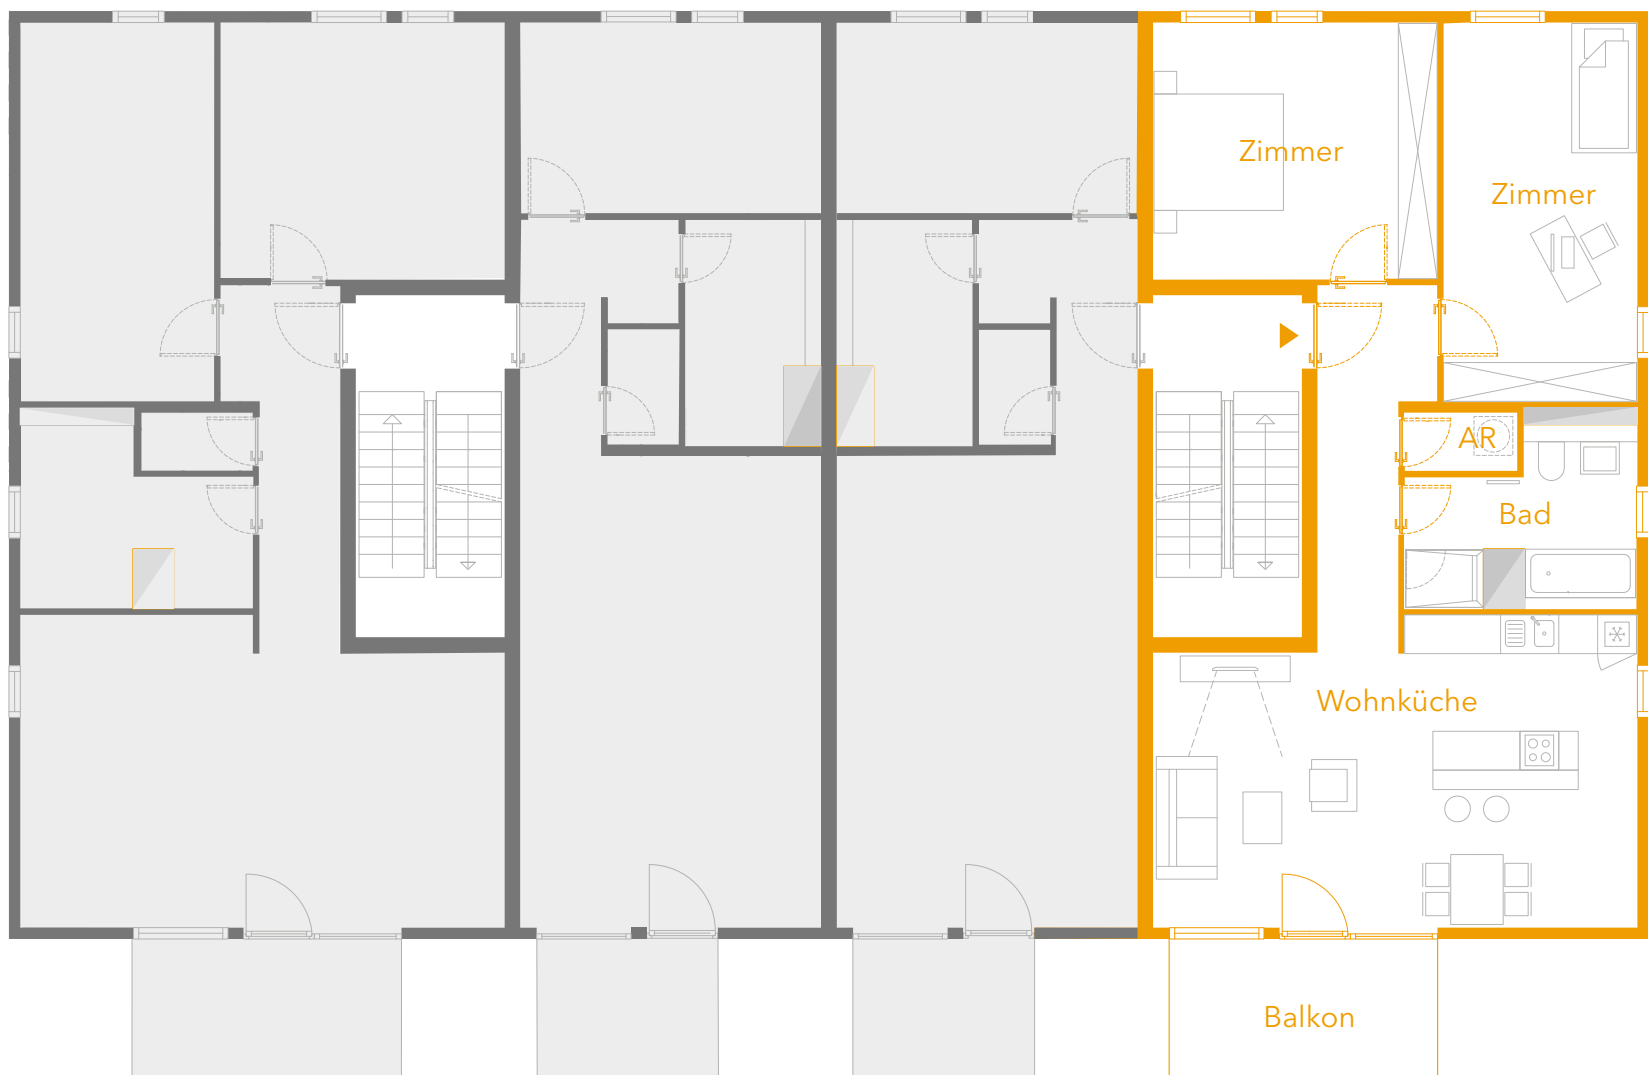

A4 WE 03

Anemonenweg 44

1.OG
3 Zimmer
90,32 m²
Balkon