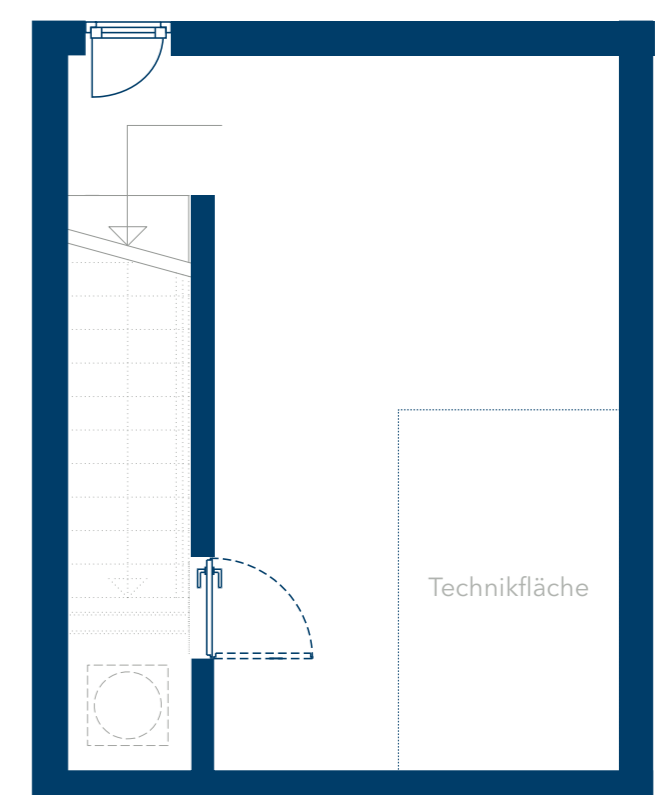

# R5 WE 40 - Reihenendhaus

Kornblumenweg 18

Erdgeschoss

1. Obergeschoss

Untergeschoss

4 Zimmer

114,02 m<sup>2</sup> (Wohnfläche EG - 2. OG)

18,65 m<sup>2</sup> (Nutzfläche Keller)

Terrasse/Grünfläche

Dachterrasse