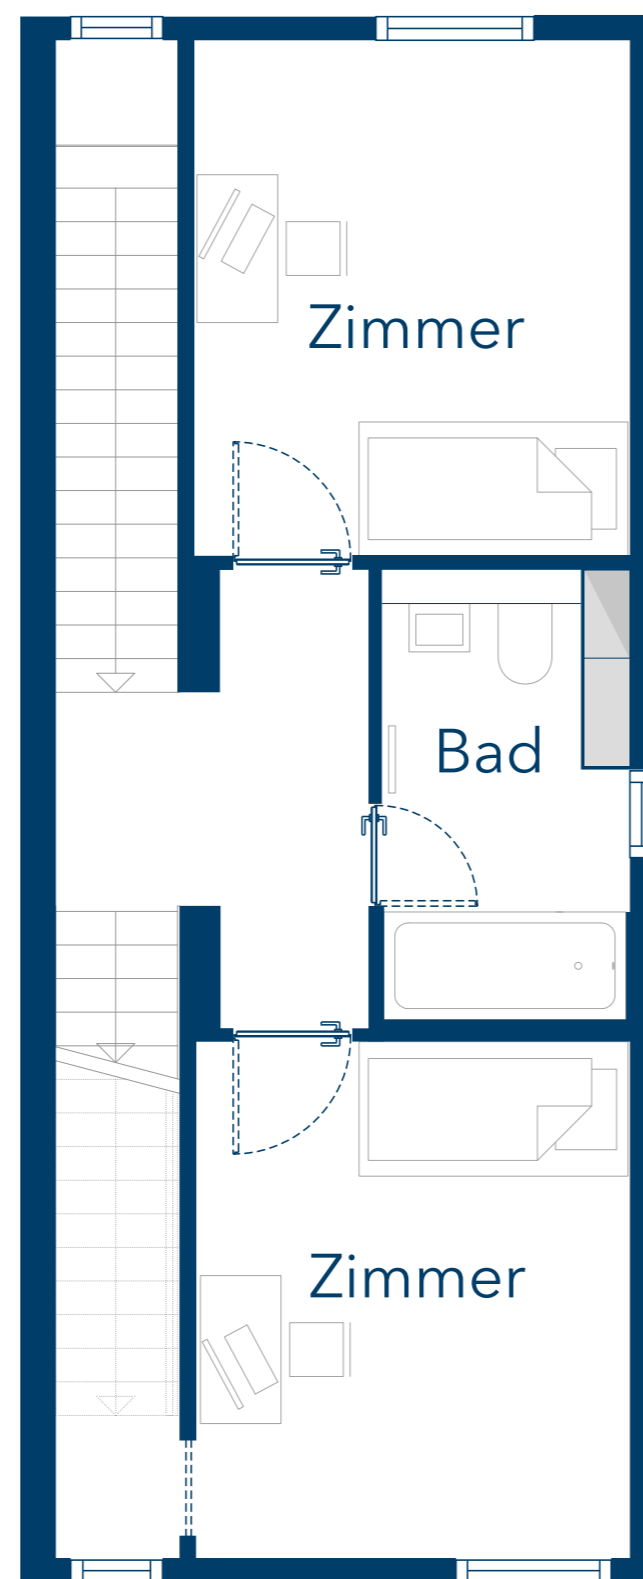

# R5 WE 40 - Reihenendhaus

Kornblumenweg 18

Erdgeschoss

1. Obergeschoss

Untergeschoss

4 Zimmer

114,02 m<sup>2</sup> (Wohnfläche EG - 2. OG)

18,65 m<sup>2</sup> (Nutzfläche Keller)

Terrasse/Grünfläche

Dachterrasse