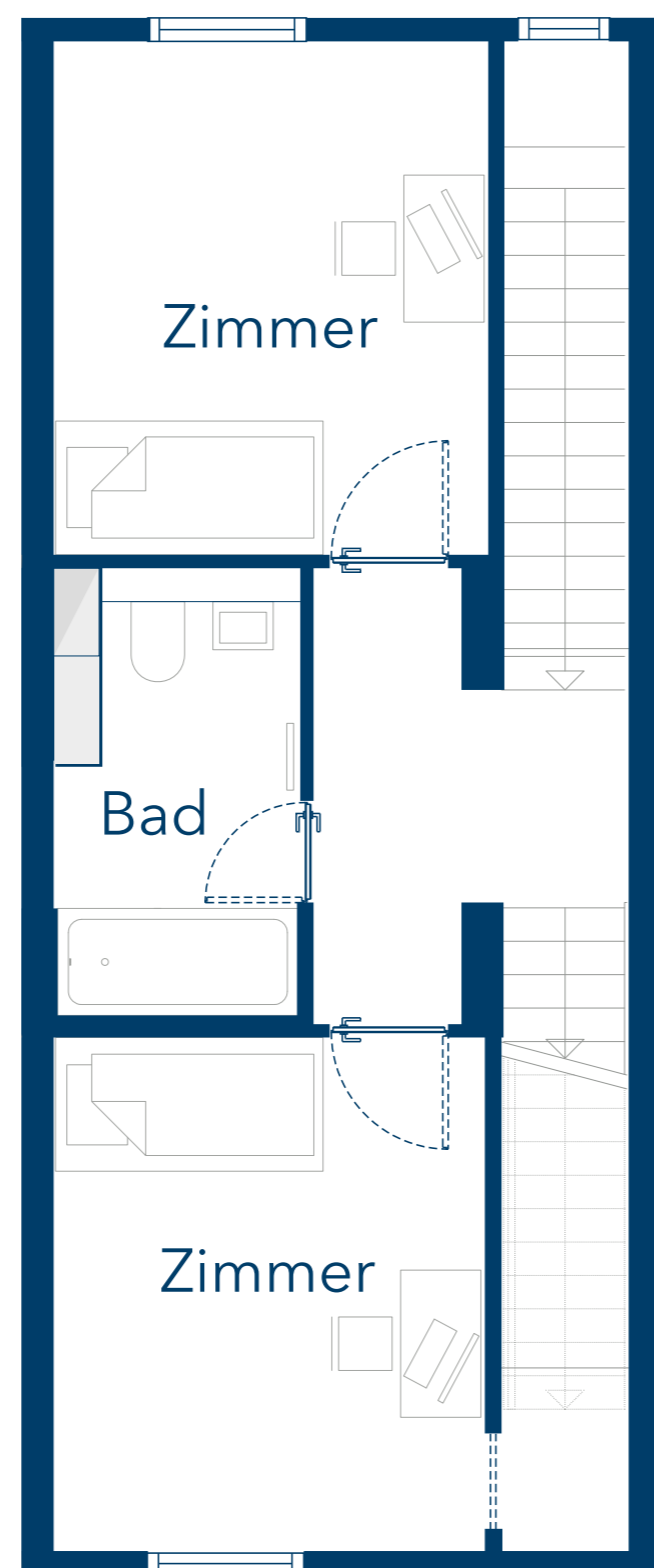

R5 WE 39 - Reihenmittelhaus

Kornblumenweg 18 a

Erdgeschoss

1. Obergeschoss

2. Obergeschoss

Untergeschoss

- 4 Zimmer
- 113,97 m² (Wohnfläche EG - 2. OG)
- 19,53 m² (Nutzfläche Keller)
- Terrasse/Grünfläche
- Dachterrasse