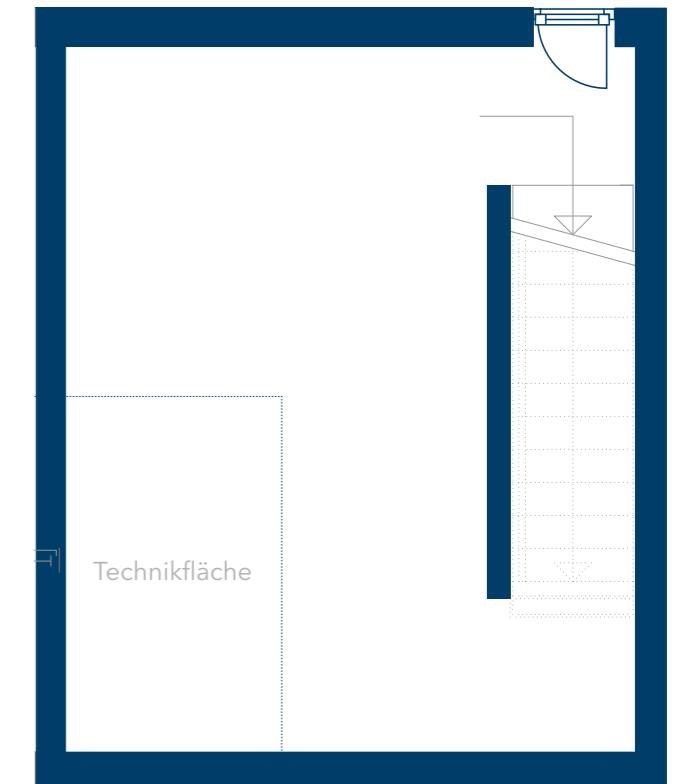

R5 WE 39 - Reihenmittelhaus

Kornblumenweg 18 a

Erdgeschoss

1. Obergeschoss

2. Obergeschoss

Untergeschoss

- 4 Zimmer
- 113,97 m² (Wohnfläche EG - 2. OG)
- 19,53 m² (Nutzfläche Keller)
- Terrasse/Grünfläche
- Dachterrasse