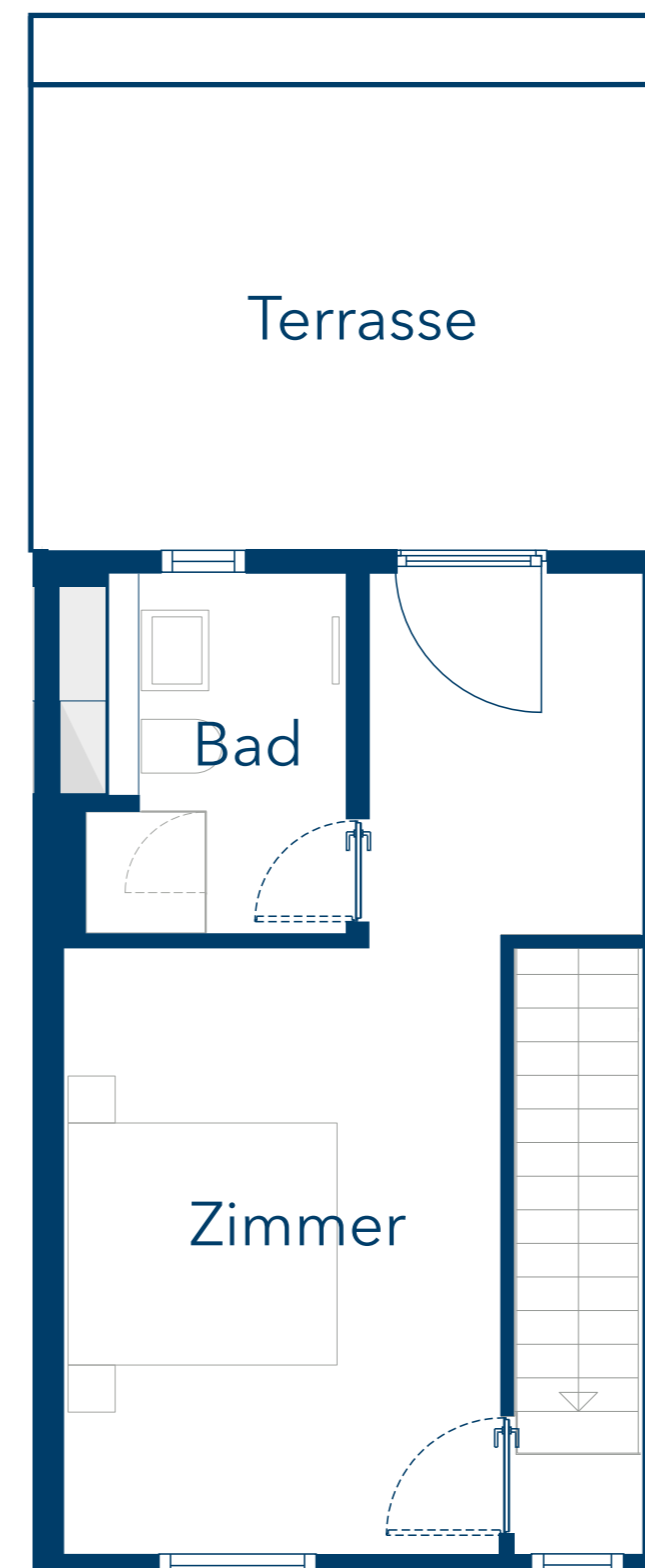

R5 WE 39 - Reihenmittelhaus

Kornblumenweg 18 a

Erdgeschoss

1. Obergeschoss

2. Obergeschoss

Untergeschoss

- 4 Zimmer
- 113,97 m² (Wohnfläche EG - 2. OG)
- 19,53 m² (Nutzfläche Keller)
- Terrasse/Grünfläche
- Dachterrasse