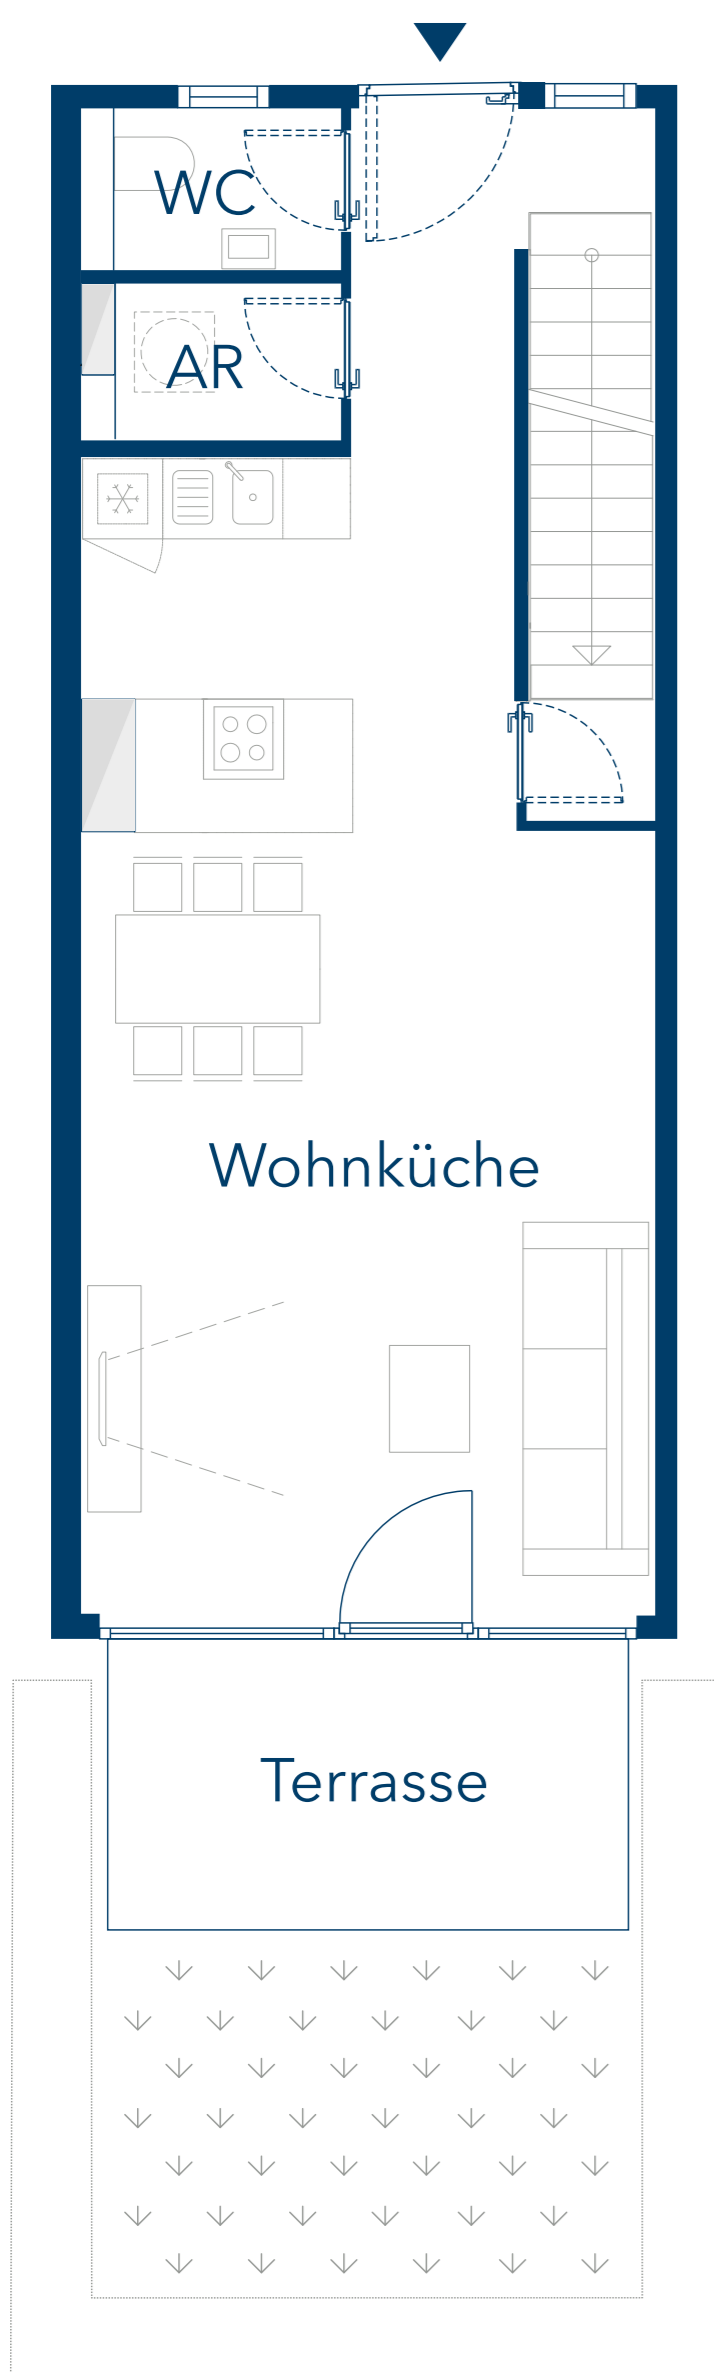

R5 WE 39 - Reihenmittelhaus

Kornblumenweg 18 a

Erdgeschoss

1. Obergeschoss

2. Obergeschoss

Untergeschoss

- 4 Zimmer
- 113,97 m² (Wohnfläche EG - 2. OG)
- 19,53 m² (Nutzfläche Keller)
- Terrasse/Grünfläche
- Dachterrasse