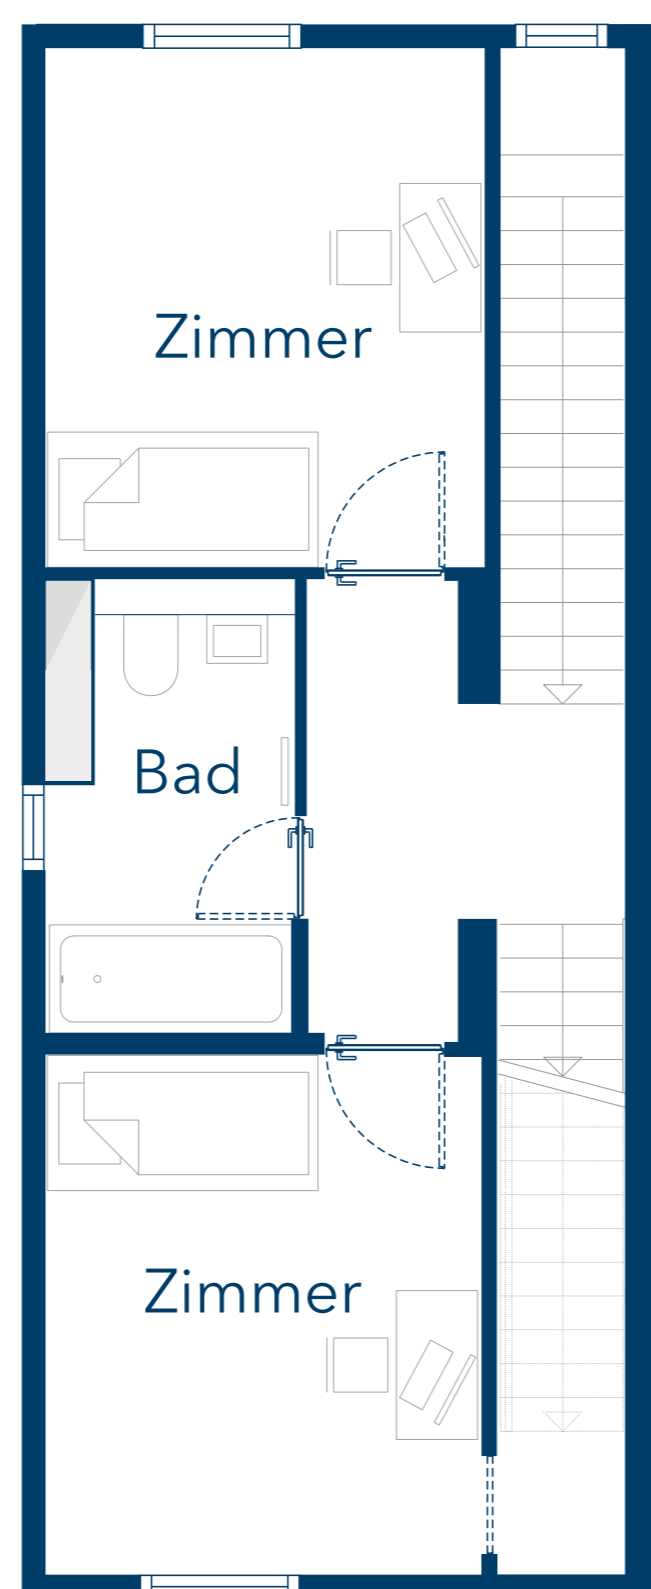

# R5 WE 37 - Reihenendhaus

Kornblumenweg 18 c

Erdgeschoss

1. Obergeschoss

2. Obergeschoss

Untergeschoss

4 Zimmer

114,02 m<sup>2</sup> (Wohnfläche EG - 2. OG)

19,18 m<sup>2</sup> (Nutzfläche Keller)

Terrasse/Grünfläche

Dachterrasse