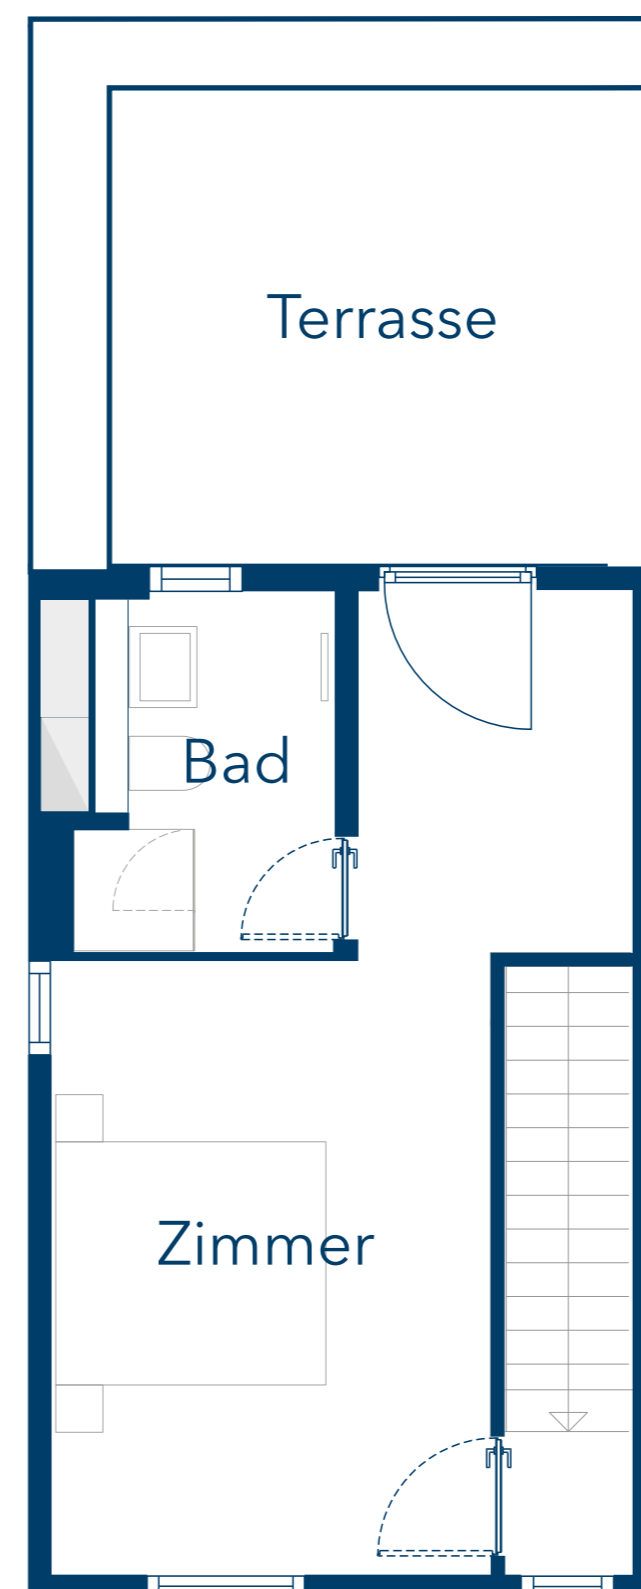

# R5 WE 37 - Reihenendhaus

Kornblumenweg 18 c

Erdgeschoss

1. Obergeschoss

2. Obergeschoss

Untergeschoss

4 Zimmer

114,02 m<sup>2</sup> (Wohnfläche EG - 2. OG)

19,18 m<sup>2</sup> (Nutzfläche Keller)

Terrasse/Grünfläche

Dachterrasse