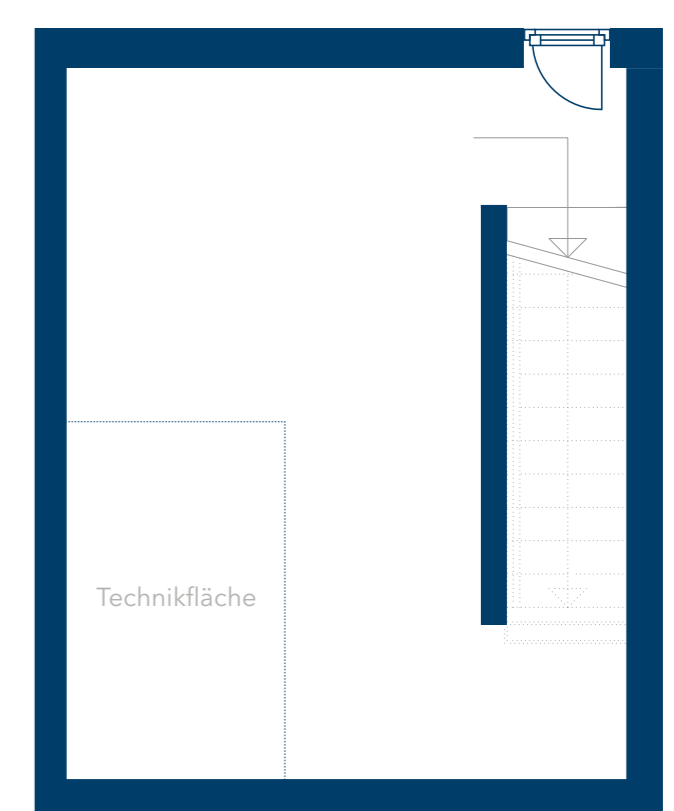

# R5 WE 37 - Reihenendhaus

Kornblumenweg 18 c

Erdgeschoss

1. Obergeschoss

2. Obergeschoss

Untergeschoss

4 Zimmer

114,02 m<sup>2</sup> (Wohnfläche EG - 2. OG)

19,18 m<sup>2</sup> (Nutzfläche Keller)

Terrasse/Grünfläche

Dachterrasse